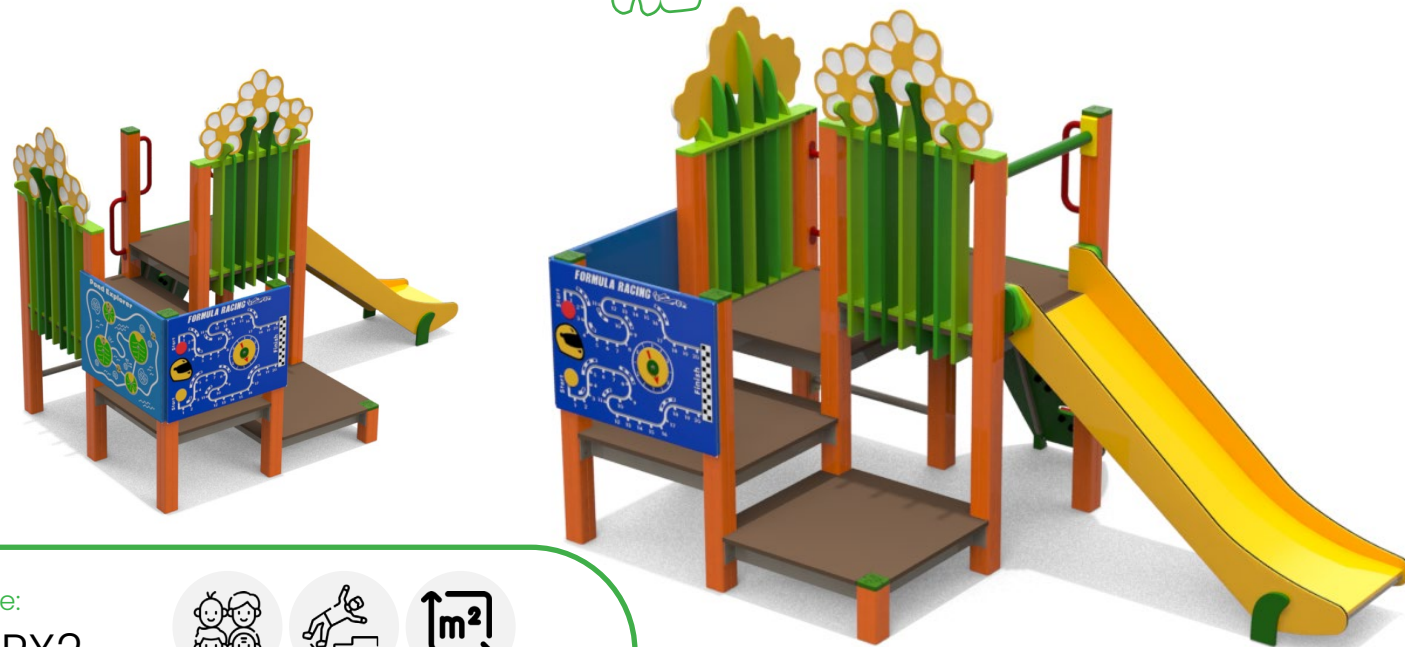

Ciuffo

Piccolo Ciuffo

X2

Codice:
CIUPX2

Età
2-8

HCL
95 cm

Area
24,3

Pannelli ludici x2

Elementi
ludici

Scale x2

Scivolo x1

Pianta 2D