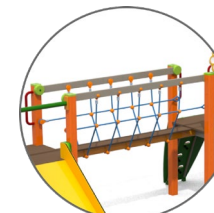

Feudo

Torre grande 3

Codice:
FEUGBR

Età
3-12

HCL
145 cm

Area
34 m²

Ponte x1

Scivolo x1

Socializzare x1

Scale x1

Pianta 2D

Torri grandi

Feudo

Codice:
FEUG2C

Età
3-12

HCL
145 cm

Area
40 m²

Pianta 2D

Scale x1

Ponte x1

Socializzare x1

Scivolo x2

Elementi
ludici

Arrampicata x1