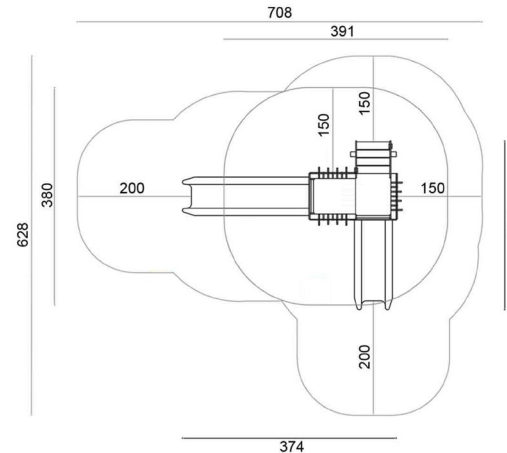

Età
2-12

HCL
145 cm

Area
30 m²

Codice:
CESM

Pianta 2D