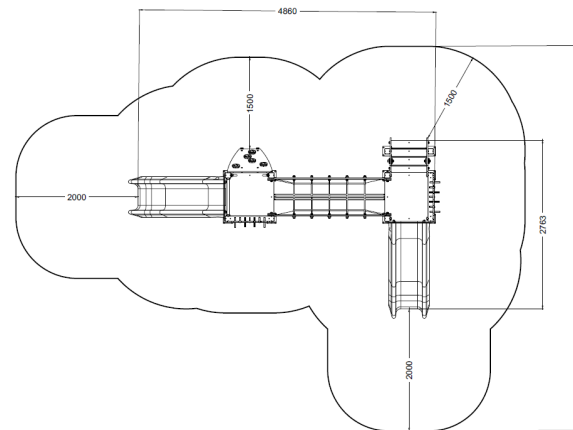

La struttura esterna è realizzata a listelli che delineano la forma della balena ma allo stesso tempo consentono ai genitori di poter tenere il bambino in vista, dandogli un ulteriore elemento di sicurezza

Arrampicata x1

Ponte x1

Scivolo x2

Pianta 2D

Ciuffo

Piccolo Cespuglio PONTE CORDE

Codice:
CESPC

Età
2-8