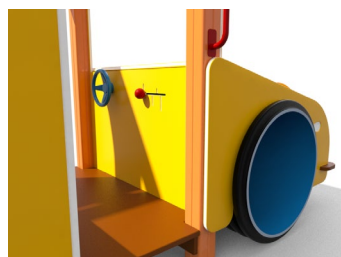

Fantasia

Bimbus