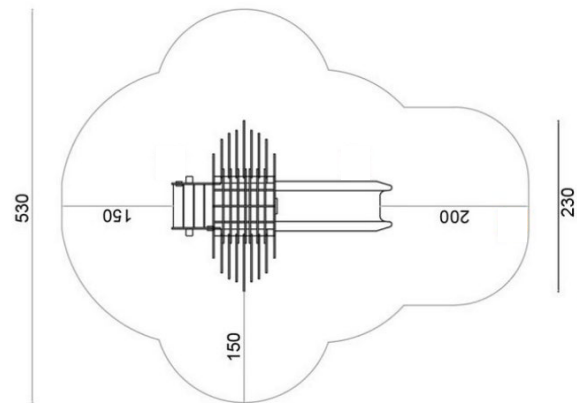

Codice:
BAOP

Età
2-8

HCL
95 cm

Area
22 m²

Scivolo x1

Elementi
ludici

Scale x1

Pianta 2D

295