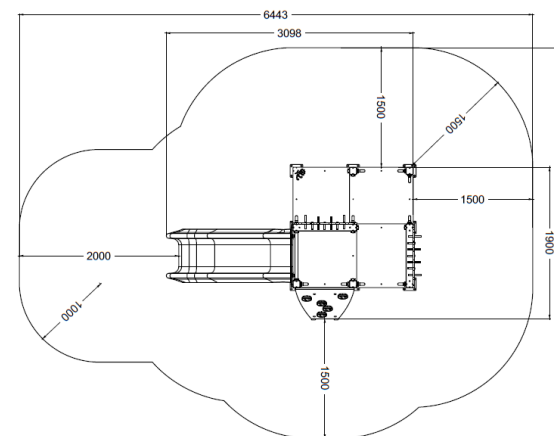

Età
2-8

HCL
95 cm

Area
24,3 m²

Codice:
CIUPX1

Pianta 2D