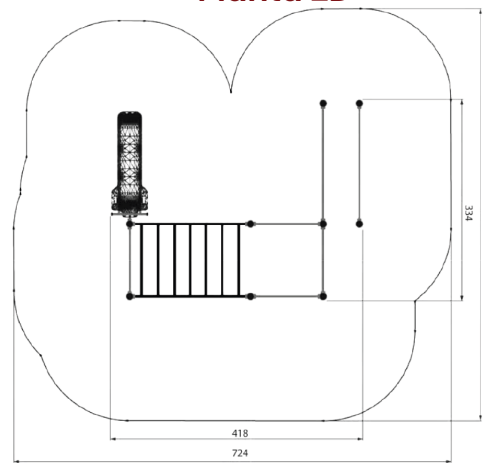

Pianta 2D

Codice:
CAL30

Descrizione:

Età
>14

HCL
230 cm

Area
44 m2

Set Calisthenics CAL30, composto da scala orizzontale a onda, scala verticale, parallele, panca e 3 barre per esercizi. struttura sportiva in acciaio inox su montante in acciaio zincato verniciato a polvere.