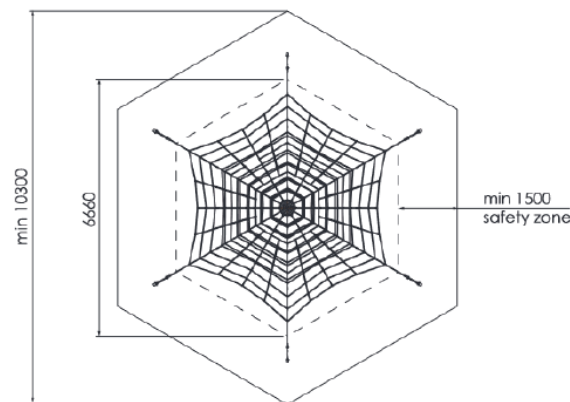

Età
4-16

HCL
60 cm

Area
95 m²

Codice:
CLI34

Descrizione:

Piramide 4.5m CLI34. Corde composte da trefoli in acciaio rivestiti in polipropilene. 2 piani in rete a 1/3 e 2/3 dell'altezza. Palo in acciaio zincato con 6 tiranti. HCL 60cm