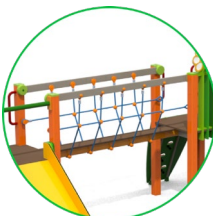

Ciufo

SIEPE

Codice:
CIUS

Età
1-6

HCL
25 cm

Area
41 m²

Pannelli ludici x3

Elementi
ludici

Socializzare x3

Ponte x1

Pianta 2D

Piccolo Ciuffo Inclusivo

Ciufo

Codice:
CIUPX4

Età
2-8

HCL
95 cm

Area
18 m²

Pianta 2D

Pannelli ludici x10

Elementi
ludici

Scivolo x1

Scale x3