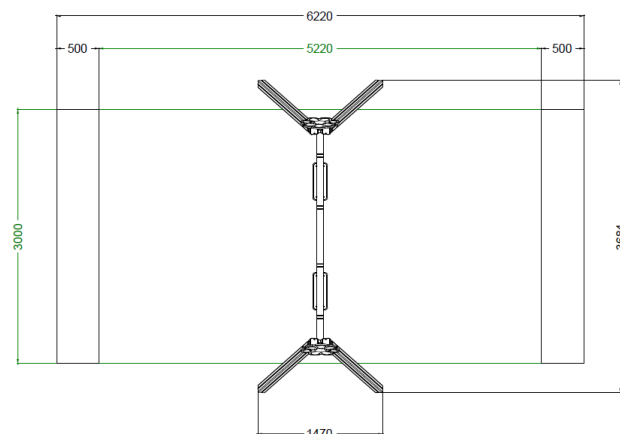

Descrizione:

Età
2-6

HCL
95 cm

Area
16 m²

Montanti in alluminio, traversa in acciaio zincato, catene in acciaio inox, sedute in gomma anima in alluminio, decori in HDPE 19mm bicolore. HCL95cm

Pianta 2D

Codice:
ALTBN