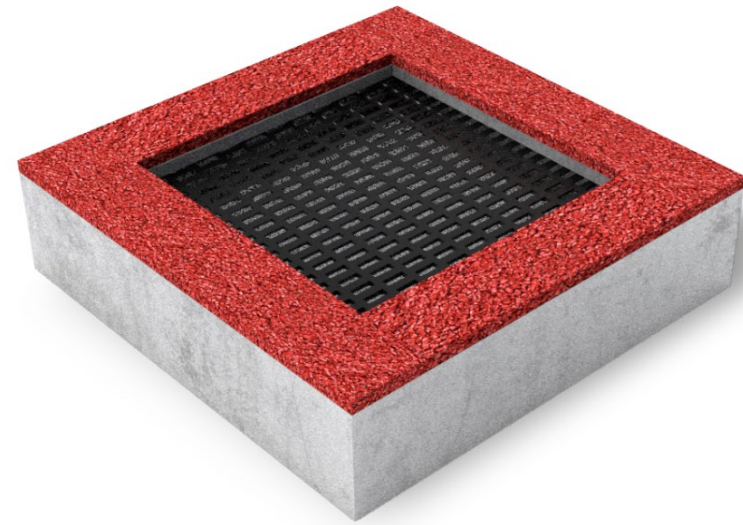

Piramide 4.5m CLI34. Corde composte da trefoli in acciaio rivestiti in polipropilene. 2 piani in rete a 1/3 e 2/3 dell'altezza. Palo in acciaio zincato con 6 tiranti. HCL 60cm

Climbing

Piramide 5.5

Pianta 2D

Codice:
CLI36

Descrizione:

Età
4-16

HCL
60 cm

Area
132 m²

Piramide 5.5m CLI36. Corde composte da trefoli in acciaio rivestiti in polipropilene. 2 piani in rete a 1/3 e 2/3 dell'altezza. Palo in acciaio zincato con 6 tiranti. HCL 60cm

Climboing

Trampolini

Codice:
VARIE

Descrizione:

Età
1-8

HCL
90 cm

Area
13 m²

Struttura in lamiera di acciaio zincato scatoletto, tappeto in elementi in HDPE uniti da cavi in acciaio tenuti da molle. HCL sotto il metro