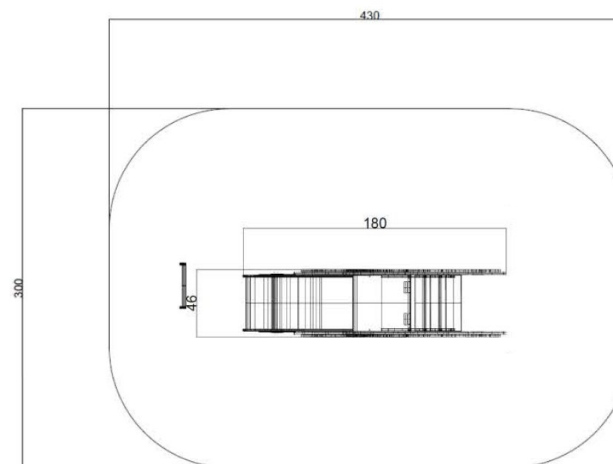

Età
1-6

HCL
95 cm

Area
45 m²

Codice:
FAN24

Descrizione:

Scivolo baby Leo a forma di camaleonte. La struttura è realizzata con montanti 9x9cm in alluminio strutturale, legati con un telaio in acciaio zincato e verniciato a polveri. La pannellatura e lo scivolo sono in HDPE 19mm con superficie antigraffio.