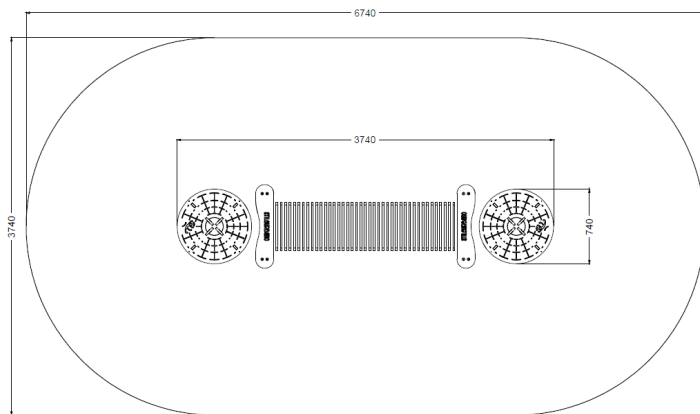

Codice:
ADL2

Descrizione:

Età
4-14
HCL
50 cm
Area
23 m²

Bridge ADL2 – Adventure Line, percorso di equilibrio a 2 torri collegate con ponte Bridge. HCL50cm. Montante in acciaio zincato a caldo e verniciato diametro 89mm, pannellatura in polietilene (HDPE) 19mm bicolore.

Adventure