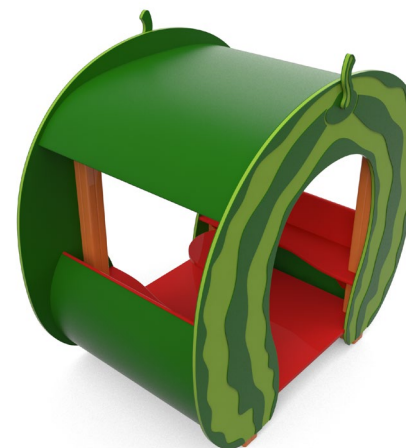

Anguriotta

Fantasia