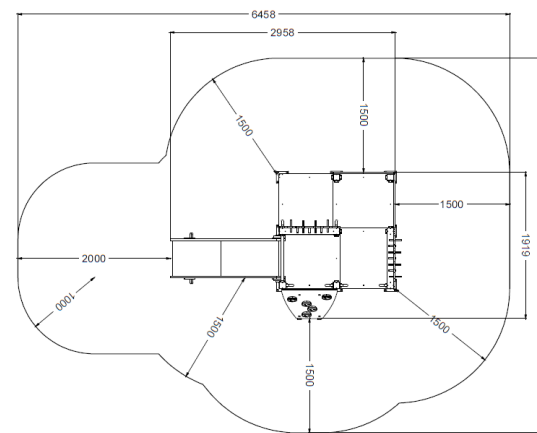

Ciuffo

Piccolo Ciuffo

X2

Codice:
CIUPX2

Età
2-8

HCL
95 cm

Area
24,3

Pannelli ludici x2

Elementi
ludici

Scale x2

Scivolo x1

Pianta 2D

Piccolo Ciuffo

X3

Ciuffo

Età
2-8

HCL
95 cm

Area
30,2 m²

Codice:
CIUPX3

Pianta 2D

Scale x2

Ponte x1

Pannelli ludici x2

Scivolo x1

Elementi
ludici