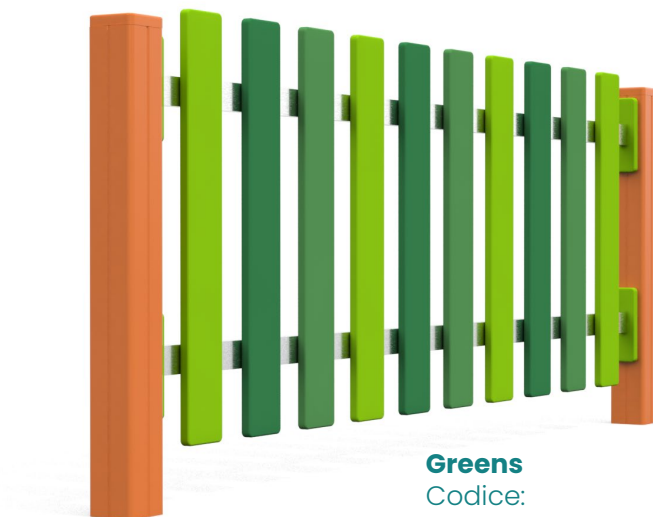

Arredo Smart

Recinzioni

Football
Codice:
ARS61

Greens
Codice:
ARS62

Pencil
Codice:
ARS60

Codice:

ARS60 serie

Descrizione: