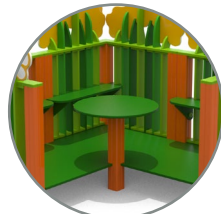

Socializzare x1