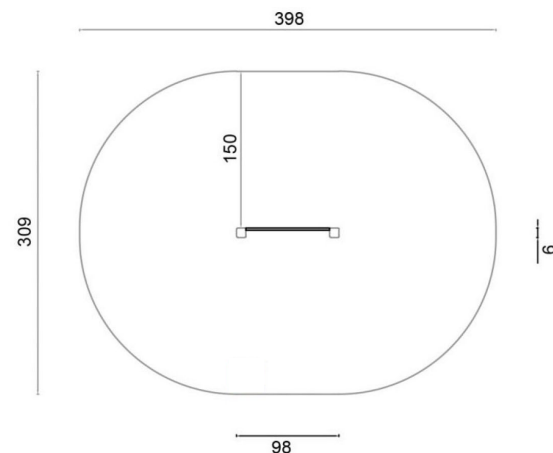

Play Panel

Play point

Variante Play point seats: PPS

Pianta 2D

Codice:
PPO

Descrizione:

Età
1-99

HCL
0 cm