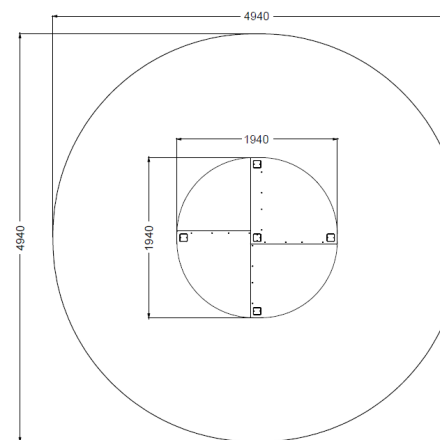

Play Panel

Play point

Codice:
PPO

Descrizione:

Età
1-99

HCL
0 cm

Area
10 m2

Play Point: solo supporto per 2 pannelli ludici a scelta non inclusi. Montanti in alluminio strutturale 9x9cm verniciato a polvere pannellatura in polietilene (HDPE) 19mm bicolore.

Game house

Play Panel

Pianta 2D

Codice:
GH8

Descrizione:

Età
1-99

HCL
0 cm

Area
20 m2

Game house con 8 pannelli ludici. Montanti in alluminio strutturale 9x9cm verniciato a polvere, pannellatura in polietilene (HDPE) 19mm bicolore.