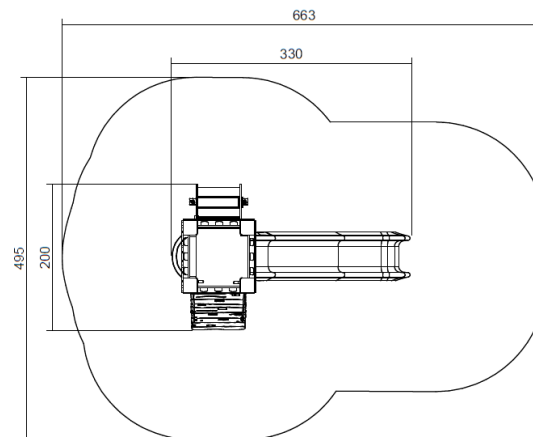

Codice:
FEUG

Età
3-12

HCL
145 cm

Area
23,6 m²

Pianta 2D