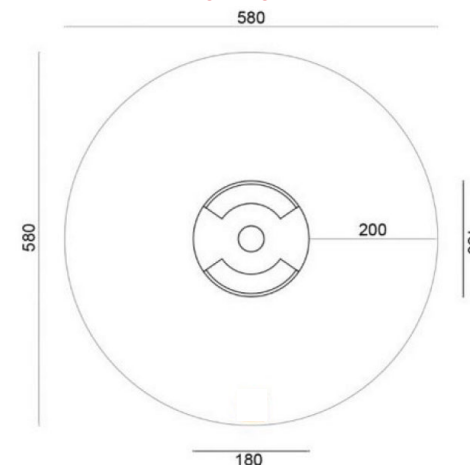

Età
2-14

HCL
84 cm

Area
20 m²

CIUPA CIUPA. Dondolo a bilico per 3 persone. Montante in acciaio zincato e traversa in alluminio strutturale. Seggiolini e pannellature in HDPE 19mm.

Fragolone

Classici

Pianta 2D