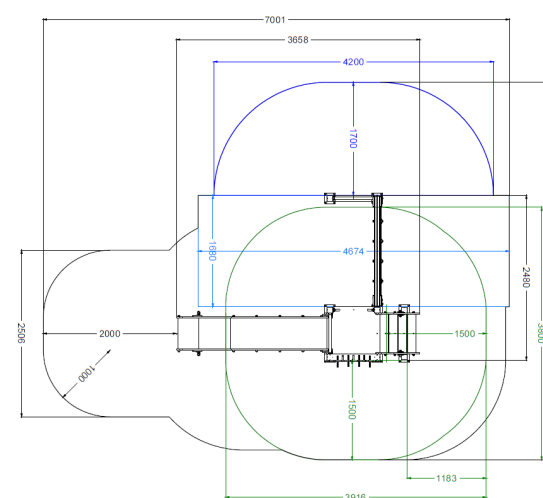

Età
4-14

HCL
213 cm

Area
20 m²

Codice:
CIUGP

Pianta 2D