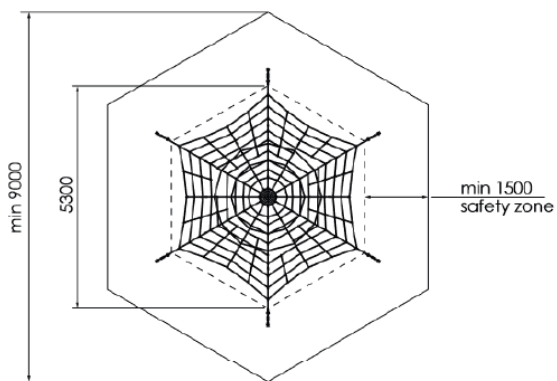

Descrizione:

Età
2-12

HCL
60 cm

Area
34 m²

Piramide 2.7m CLI32. Corde composte da trefoli in acciaio rivestiti in polipropilene. Palo in acciaio zincato con 4 tiranti. HCL 60cm

Climbing

Piramide 3.5

Pianta 2D