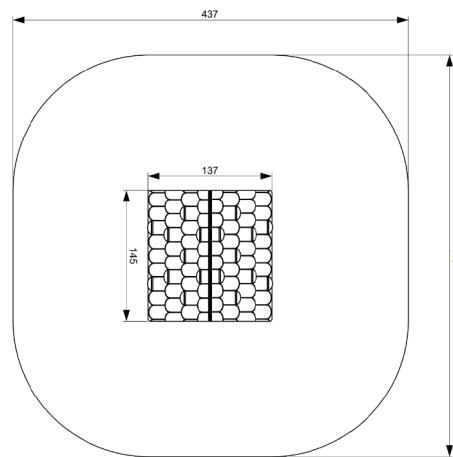

Descrizione:

Età
1-10

HCL
20 cm

Area
15,2 m²

Fungotta. Casetta a forma di Fungho con 2 panchette e tavolino. Pannelli in HDPE, montanti in alluminio e telaio in acciaio zincato e verniciato.

Fantasia

Cipi

Pianta 2D