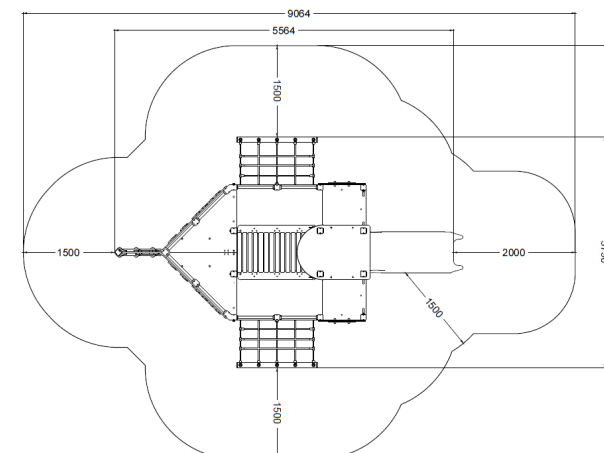

Sparrow

Fantasia

Codice:

FAN40

Descrizione:

Età
4-14

HCL
145 cm

Area
70 m²

FAN40 Sparrow, Nave galeone affondata dei pirati. Struttura formata da 3 elementi distinti, prua, albero maestro e poppa. La Prua ha una altezza di caduta di 95cm, con uno scivolo in polietilene, 2 reti di arrampicata, 2 scalette e timone di comando. l'albero maestro ha una bandiera dei pirati in cima e una postazione di avvistamento raggiungibile da funi. La poppa ha uno scivolo hcl 145cm, 2 scalette a corda, 2 salite tramite "casse di rum" e 2 rampe.

Nemo

Fantasia

Età
3-10

HCL
95 cm

Area
42 m²

Codice:

FAN41

Descrizione:

Nemo FAN41. Struttura a forma di nave peschereccio, con tunnel, 2 reti di arrampicata, 1 scivolo, 2 pareti arrampicate e timone. La struttura sono realizzate in alluminio strutturale 9x9cm verniciato a polvere. La pannellatura è in HDPE 19mm