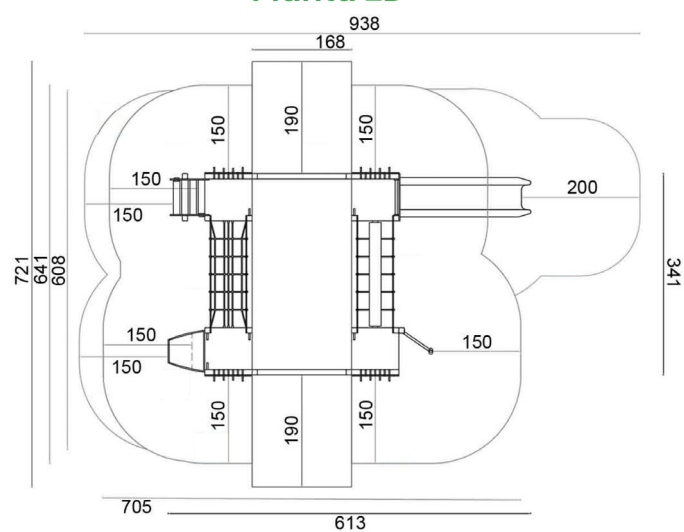

Codice:
CAMGCQTQ

Età
4-14

HCL
4-14

Area
4-14

Arrampicata x4

Ponte x2

Elementi
ludici

Scivolo x1

Scale x1

Pianta 2D