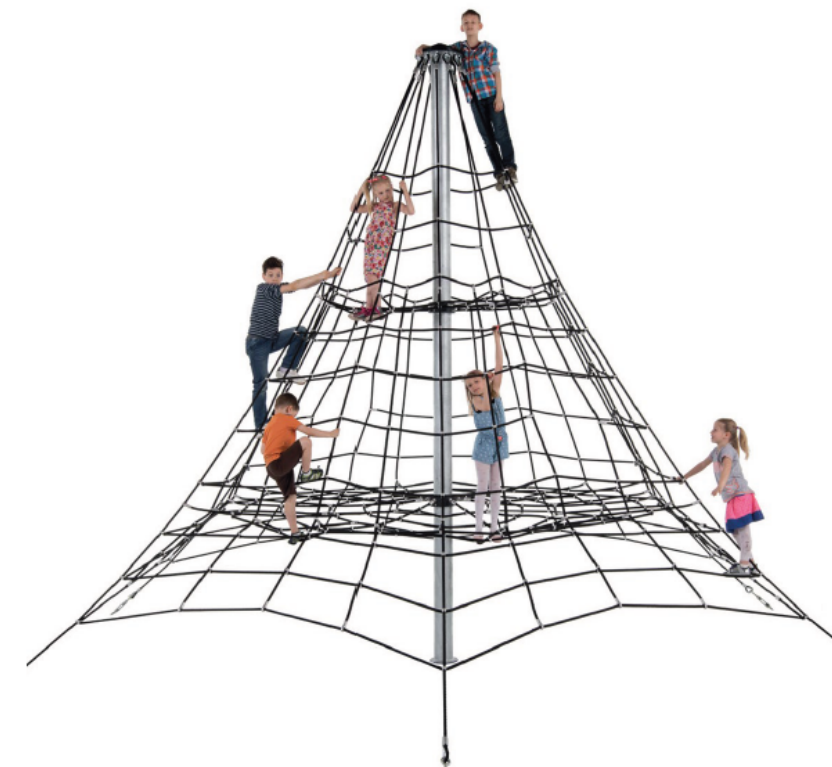

Piramide 4.5

Climbing

Pianta 2D

Età
4-16

HCL
60 cm

Area
95 m²

Codice:
CLI34

Descrizione: