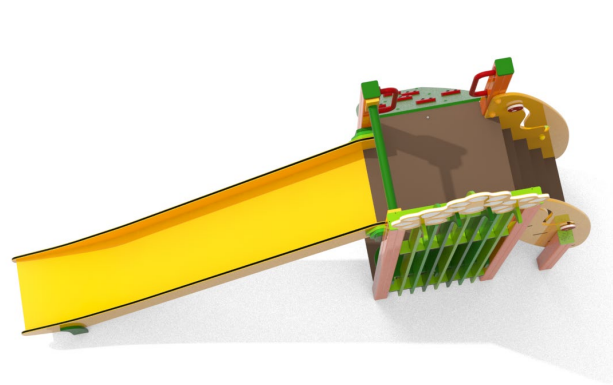

Elementi
ludici

Scivolo x1

Pianta 2D

Ciuffo

GRANDE CIUFFO PAMPA

Codice:
CIUGR

Età
3-12

HCL
145 cm