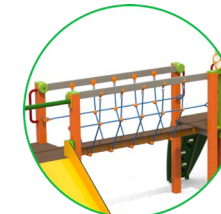

Codice:
CESGT

Età
3-12

HCL
145 cm

Area
40 m²

Arrampicata x1

Ponte x1

Scale x1

Scivolo x2