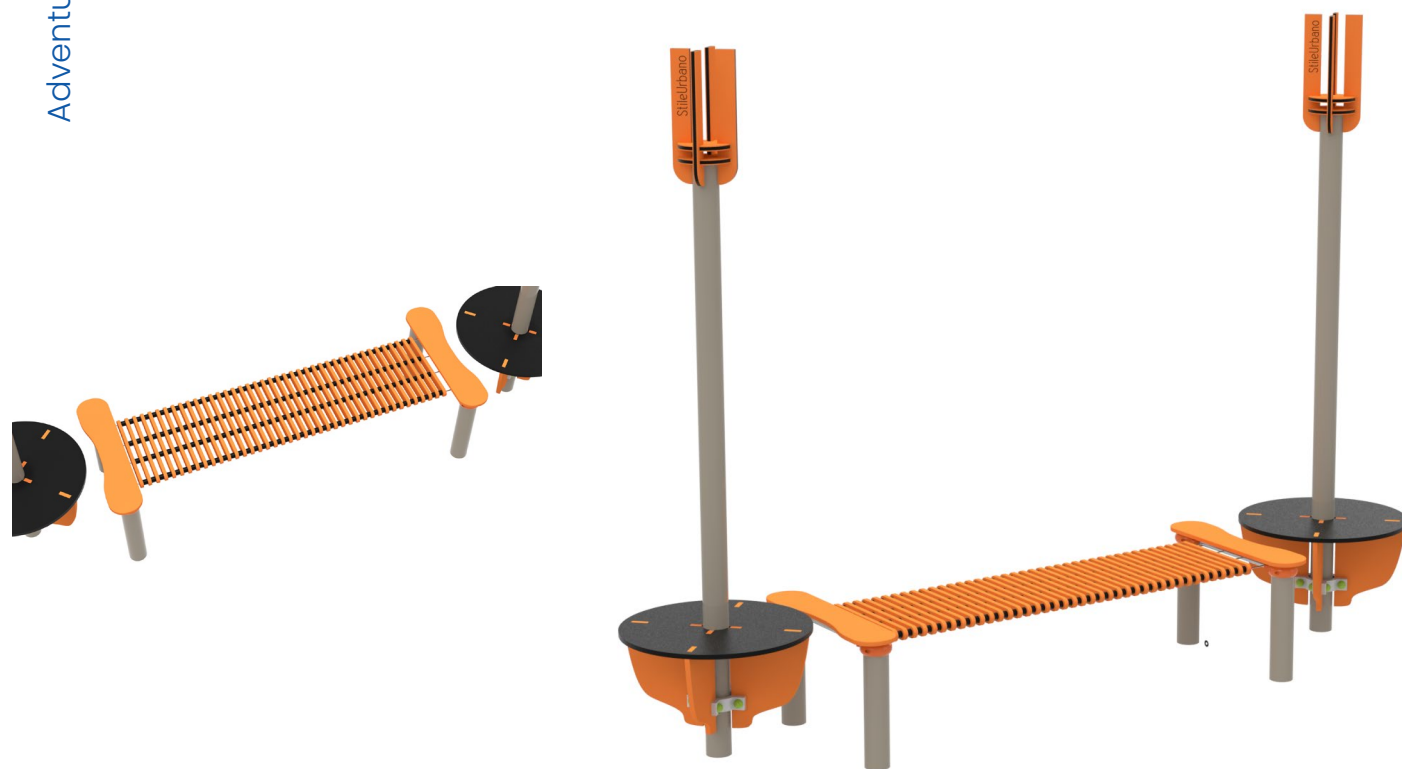

Adventure

BRIDGE

Pianta 2D