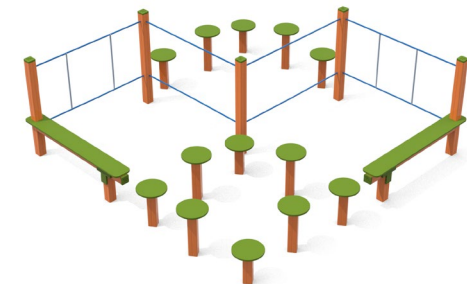

HCL
50 cm

Area
36 m2

Percorso dello Stambecco CLI4B. Percorso di equilibrio composto da 6 steps su 2 altezze e camminamento su funi.

Pianta 2D

Codice:
CLI4G

Codice:
CLI4D

Codice:
CLI4F

Salterelli e step