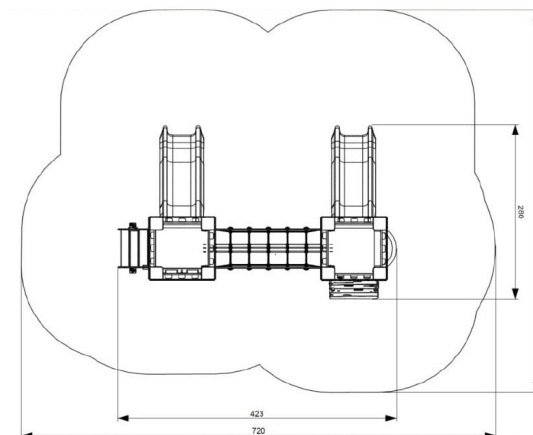

Pianta 2D

Torri grandi

Feudo

Codice:
FEUG2C

Età
3-12

HCL
145 cm

Area
40 m²

Pianta 2D