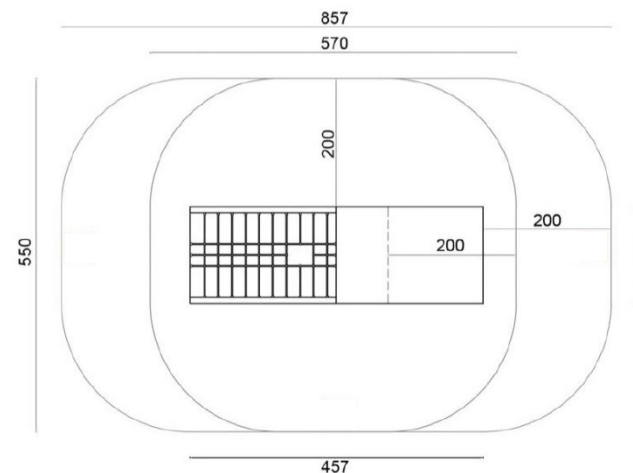

Climbing

Cubo

Codice:
CLI2

Descrizione:

Età
3-12

HCL
145 cm

Area
18,5 m²

Cubo CLI2. Palestra con quadro svedese, parete di arrampicata, scaletta, dischi di equilibrio e rete sulla parte alta. Struttura in alluminio. HCL145cm

Casa di Koe

Climbing

Pianta 2D

Codice:
CLI3

Descrizione:

Età
3-12

HCL
197 cm

Area
34,4 m²

Casa di Koe CLI3. Struttura di arrampicata a forma di casa con una falda del tetto composta da parete da arrampicare e l'altra falda da una rete di arrampicata con al centro una rete per salire e scendere. All'interno della casetta ci sono 2 panche. HCL 197cm