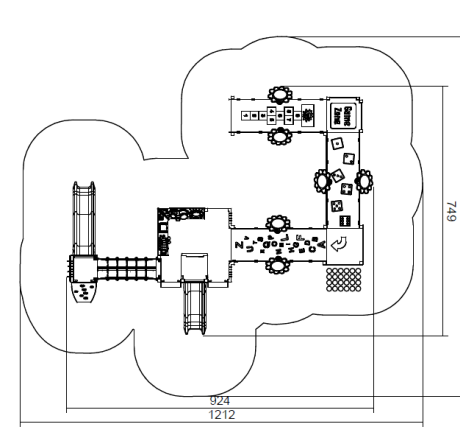

Elementi
ludici

Ponte x1

Scivolo x2

Scale x1