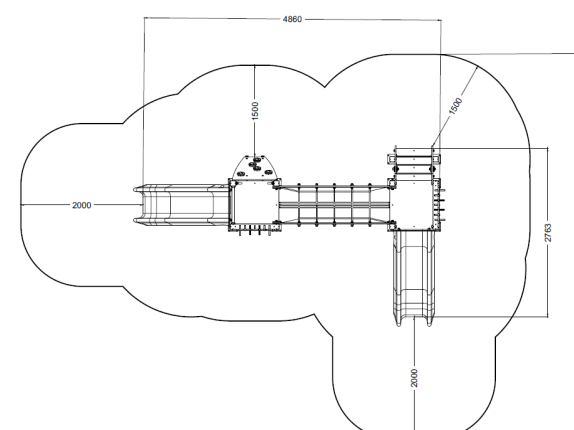

La struttura esterna è realizzata a listelli che delineano la forma della balena ma allo stesso tempo consentono ai genitori di poter tenere il bambino in vista, dandogli un ulteriore elemento di sicurezza

Area
34,7 m²

Codice:
CESPO

Elementi
ludici

Arrampicata x1

Scale x1

Ponte x1

Scivolo x2

Pianta 2D