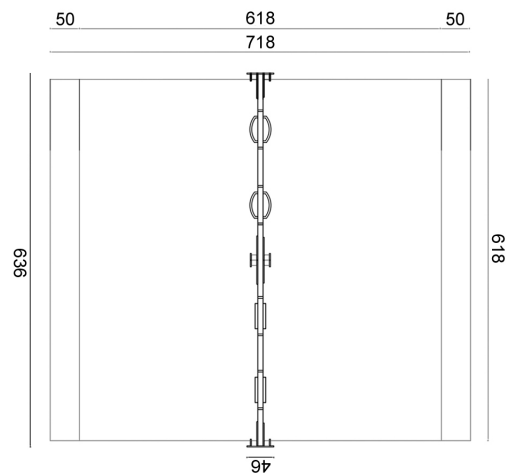

Codice:
CAT2T2G

Età
3-14

HCL
118 cm

Area
18,5 m²

Descrizione:

Struttura in alluminio, catene in acciaio inox, sedute in gomma anima in alluminio, decori in HDPE 19mm bicolore. HCL118cm

Pianta 2D

Altallegre