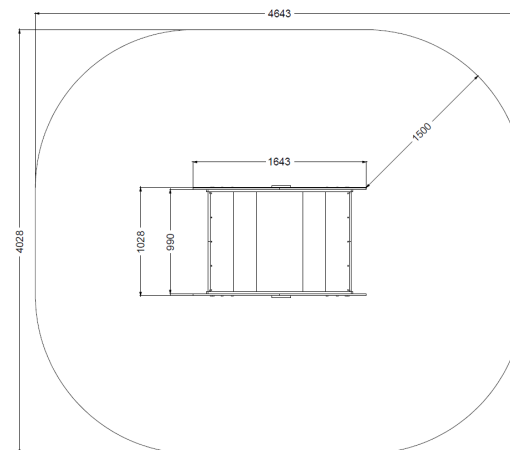

Zuccotta. Casetta a forma di Zucca con 2 panchette e tavolino. Pannelli in HDPE, montanti in alluminio e telaio in acciaio zincato e verniciato.

Fantasia

Melotta

Pianta 2D

Età
1-10
HCL
20 cm
Area
15,2 m²

Codice:
FAN3