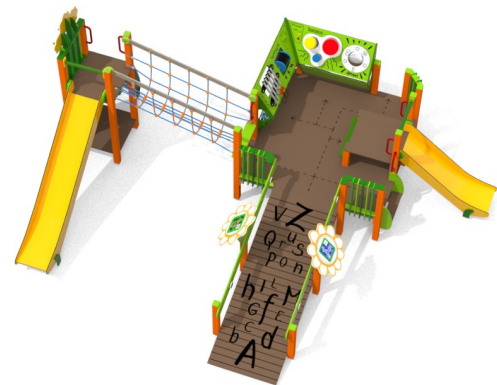

Area
18 m²

Pianta 2D

Pannelli ludici x10

Elementi
ludici

Scivolo x1

Scale x3

Ciuffo

CESPUGLIO INCLUSIVO