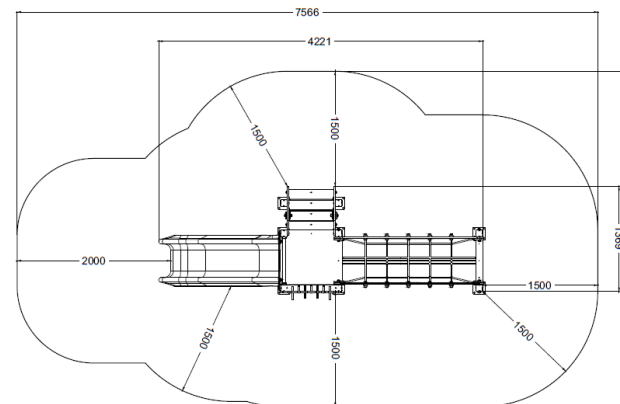

Non vogliamo nascondere la disabilità, ma evidenziare che prima di tutto un bambino... è un bambino!

Intro

Materiali

Montanti

Sono in alluminio 6060 realizzati con una matrice di proprietà, disegnata da Stileurbano e verniciati a polvere. Misura 9x9cm di sezione, 2mm di spessore. Vengono collegati con telai in acciaio per creare le strutture.

PICCOLO CIUFFO

PONTE CORDE

Ciuffo

Età 2-8
 HCL 95cm
 Area 58,7 m²

Codice: CIUPC

Pianta 2D

Ponte x1

Elementi ludici