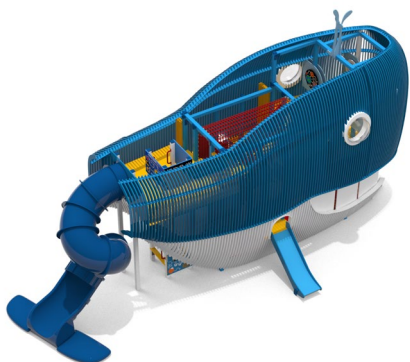

Il razzo è stata la prima idea, alto e stretto. La tecnica a listelli permette di creare la forma affusolata e la tecnologia della stampa 3D di creare la punta del missile. Il gioco è su 3 piani accessibili con una scala interna. Sono presenti 3 scivoli da 95, 145 e 200cm di caduta. Alla base c'è la sala macchine composta da pannelli ludici e all'ultimo piano la sala comandi.

Giants

PATTY

Struttura multifunzione Balena

Patty è una struttura multifunzione a forma di balena progettata ad hoc da Stileurbano, per il comune di Rimini. Il gioco è inclusivo, già dall'ingresso, permesso da una rampa (lingua) che permette di entrare all'interno della balena, dove si trovano diversi elementi ludici, dove il bambino si può immergere completamente in un mondo marino e potrà trovare scivoli, arrampicate, pannelli ludici e molto altro.

La struttura esterna è realizzata a listelli che delineano la forma della balena ma allo stesso tempo consentono ai genitori di poter tenere il bambino in vista, dandogli un ulteriore elemento di sicurezza