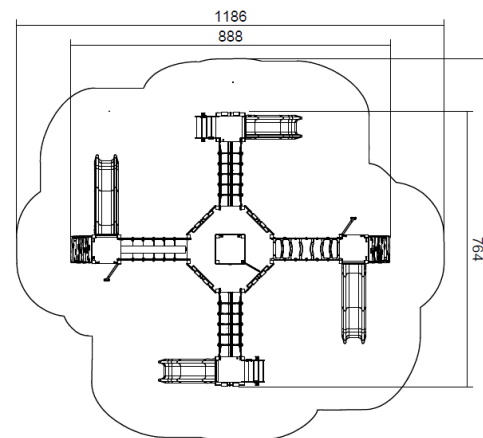

Socializzare x1

Castiglia

Feudo

Codice:
FEUCAS

Età
2-12

HCL
145 cm

Area
120 m²

Pianta 2D