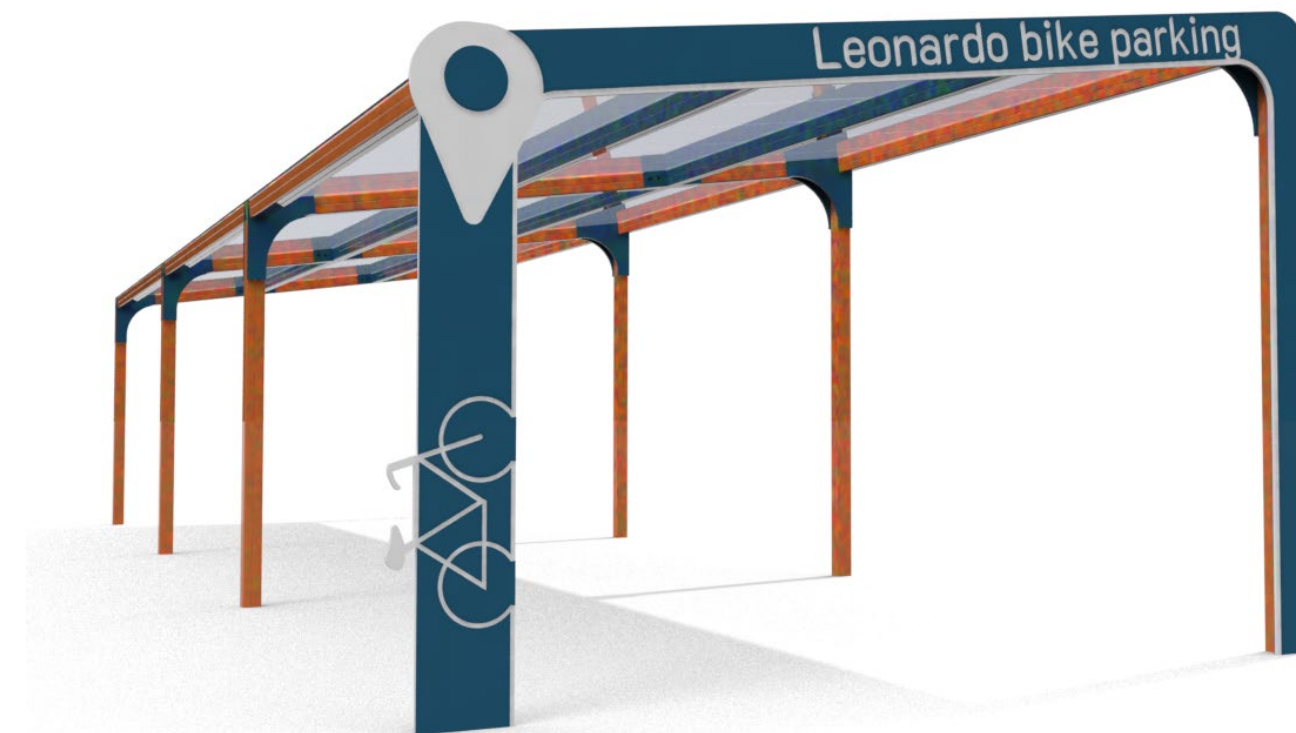

Tettoie

Arredo Smart

Codice:
serie ARS80

Descrizione:

Tettoia a progetto. Montanti in alluminio strutturale 9x9 verniciato a polvere arancione, pannellatura di congiunzione in HDPE spessore 19mm. Tetto in policarbonato. Varie Misure