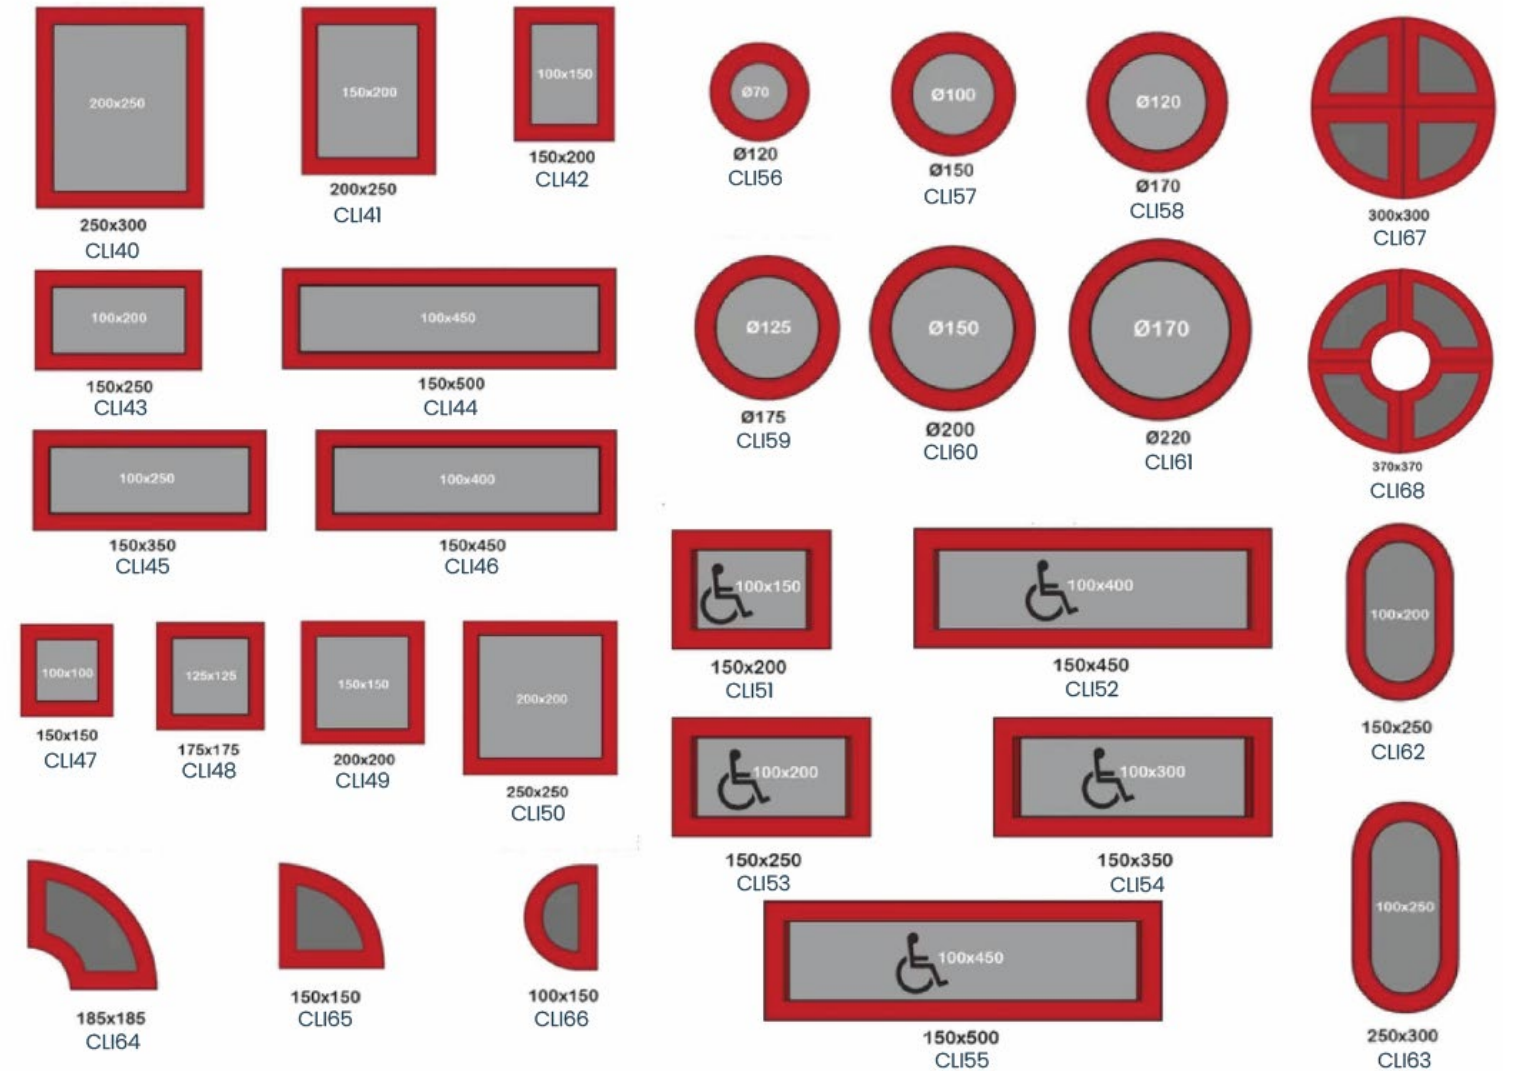

Misure trampolini

Climboing