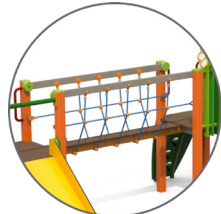

HCL
145 cm

Area
120 m²

Arrampicata x5

Pannelli ludici x1

Pianta 2D

Ponte x4

Scivolo x3

Scale x4