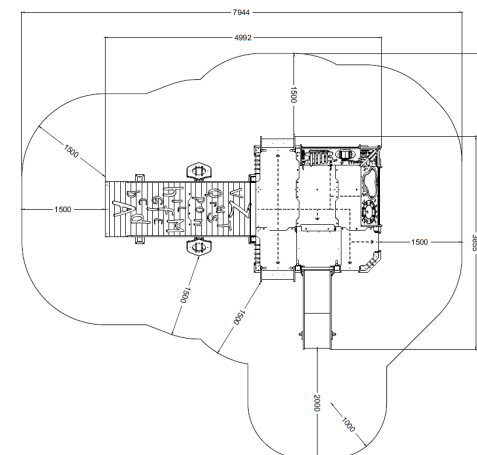

Socializzare x6

Ponte Laboratorio

Feudo

Codice:
FEUPX

Età
3-8

HCL
95 cm

Area
18 m²

Pianta 2D