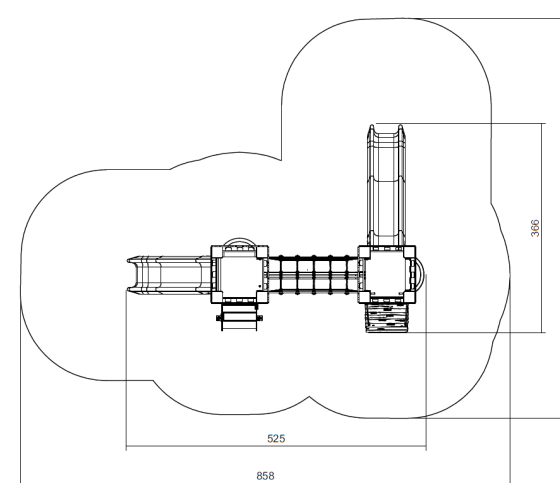

HCL
145 cm

Area
38 m²

Arrampicata x1

Scale x1

Elementi
ludici

Ponte x1

Scivolo x2

Pianta 2D