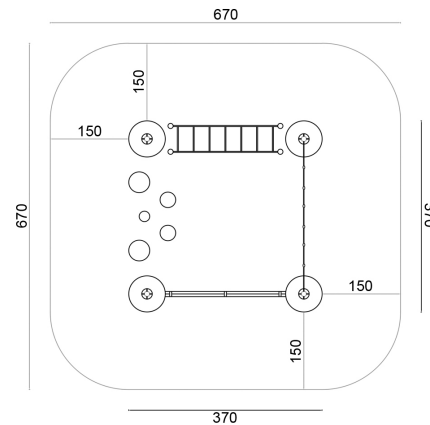

Codice:
ADL40

Descrizione:

Età
4-14
HCL
50 cm
Area
43 m²

Beat Trail ADL40 Adventure Line. percorso di equilibrio a 4 torri collegate con passaggio Steps, Net, Slackline con sostegno e ponte Stair. HCL50cm. Montante in acciaio zincato a caldo e verniciato diametro 89mm, pannellatura in polietilene (HDPE) 19mm bicolore. Corde in trefoli di acciaio rivestito in nylon diam. 16mm.