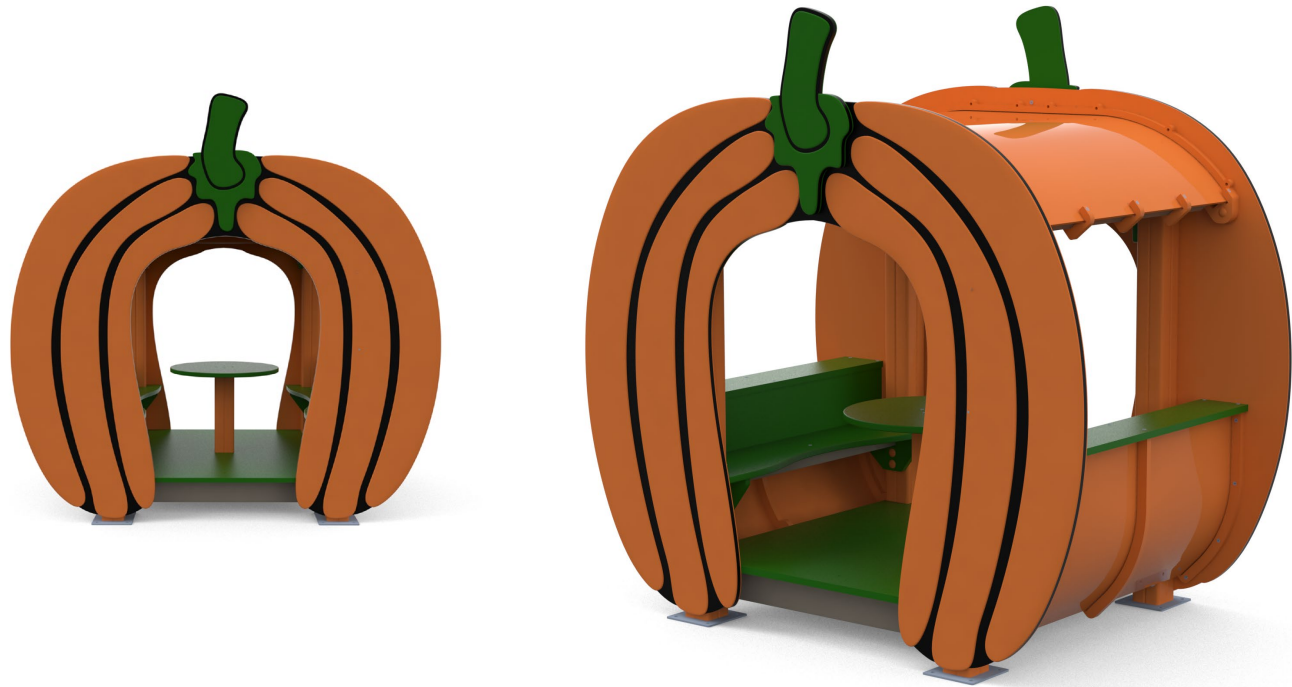

Fantasia

Zuccotta

Pianta 2D