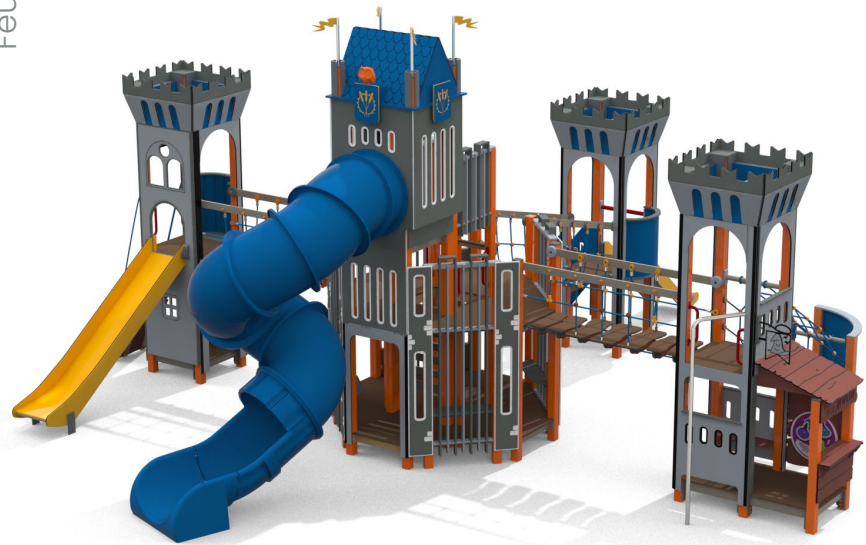

Elementi
ludici

Socializzare x4

Scivolo x1

Scale x2

Feudo

Roccaforte

Codice:
FEUROC

Età
2-12