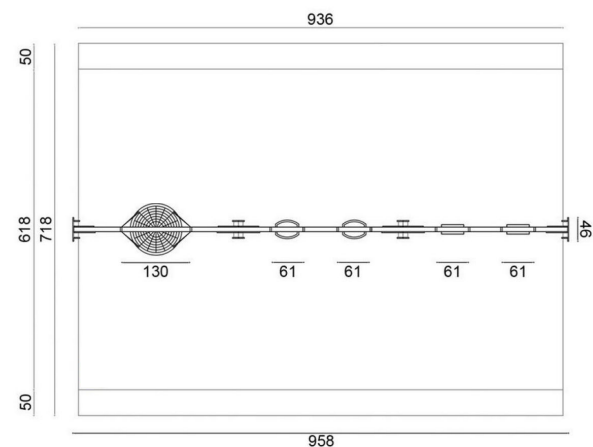

Cat swing multipla

Seggiolini disponibili

Gabbia

Tavoletta

Nido

Inclusivo

Pianta 2D

Codice: