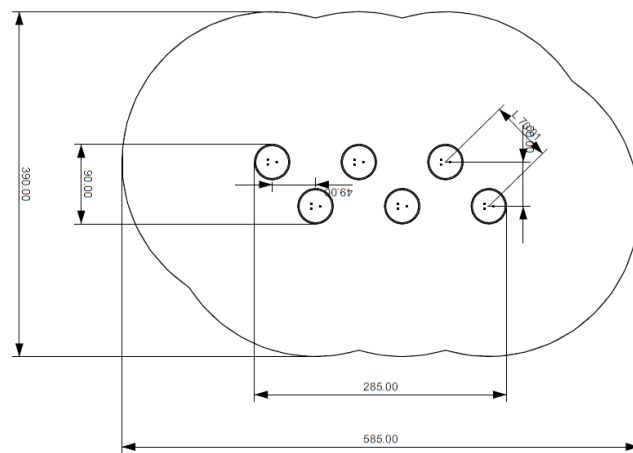

Climbing

Codice singolo:
CLI7

Codice singolo:
CLI10

Pianta 2D

Codice:
Varie

Descrizione:

Età
1-8

HCL
90 cm