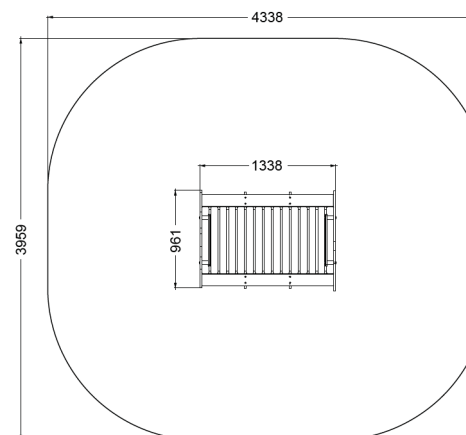

Fantasia

Super Koe

Codice:
FAN22

Descrizione:

Età
2-10
HCL
80 cm
Area
16 m2

Superkoe. Scivolo per materna a forma di koala. Pannellatura in HDPE e scivolo in HDPE. HCL 80cm

Fantasia

Mangiamela

Pianta 2D

Codice:
FAN23

Descrizione:

Età
1-10
HCL
70 cm
Area
15,2 m2

Mangiamela. Tunnel tutto da giocare, 2 pannette permettono anche di salire sul tunnel. Pannelli in HDPE e tunnel in Polipropilene.