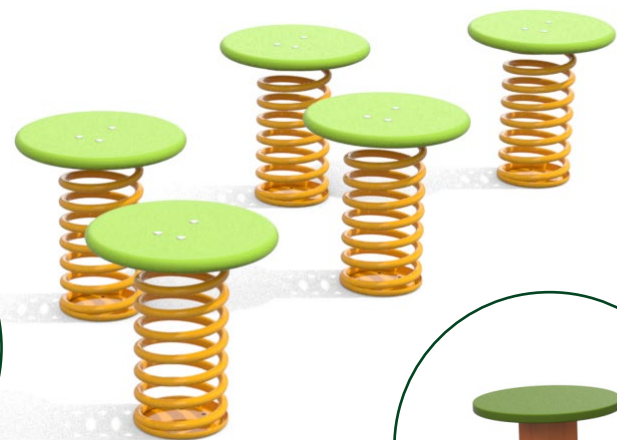

Codice singolo:
CLI10