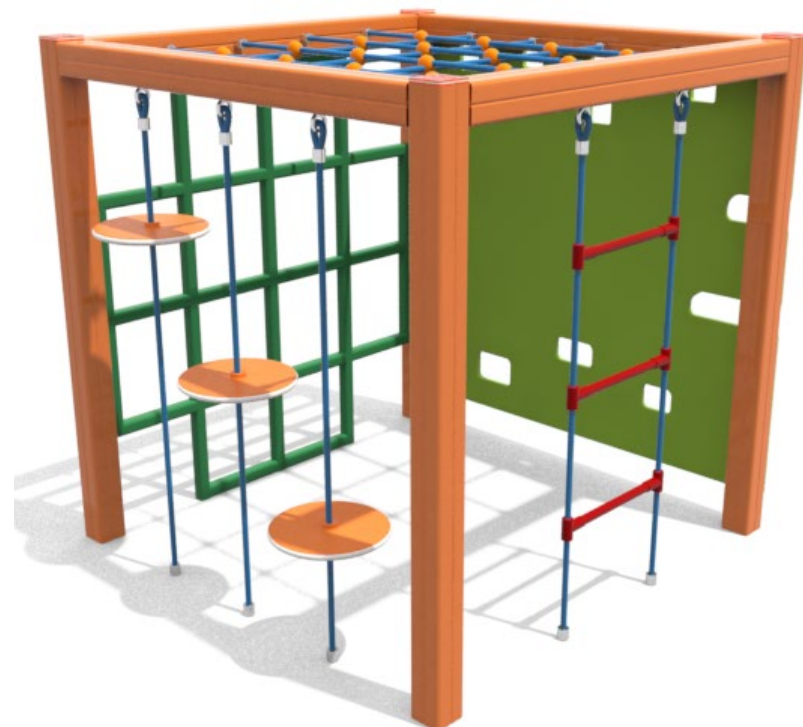

Climbing

Cubo