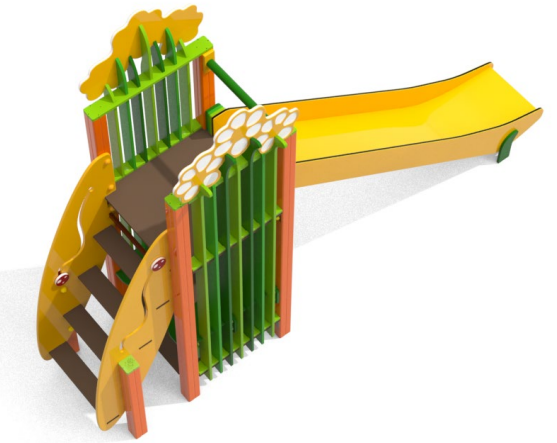

GRANDE CIUFFO

Ciuffo