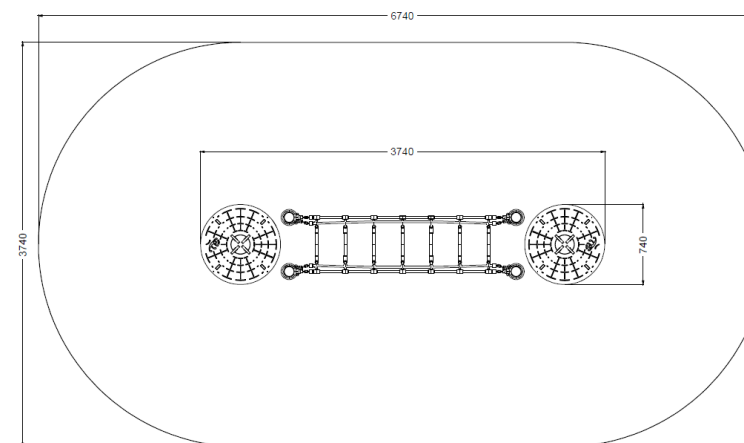

Età
4-14

HCL
50 cm

Area
23 m²

Codice:
ADL1

Descrizione:

Stairway ADL1, percorso di equilibrio a 2 torri collegate con ponte stair. HCL50cm. Montante in acciaio zincato a caldo e verniciato diametro 89mm, pannellatura in polietilene (HDPE) 19mm bicolore. Corde in trefoli di acciaio rivestito in nylon diam. 16mm.