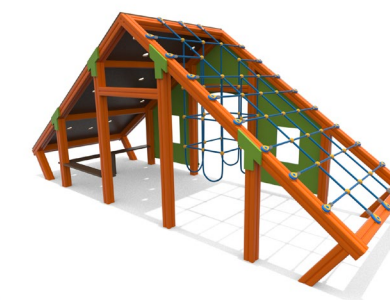

Età
3-12

HCL
145 cm

Area
18,5 m²

Cubo CLI2. Palestra con quadro svedese, parete di arrampicata, scaletta, dischi di equilibrio e rete sulla parte alta. Struttura in alluminio. HCL145cm

Casa di Koe

Climbing