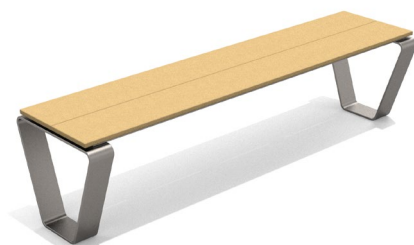

Bianco

Teak invecchiato

Antracite

senza schienale
Codice:
ARUP2b

senza schienale
Codice:
ARUP2c

Codice:
ARUP2

Descrizione:

Graffa 3.
Panchina in acciaio zincato e verniciato.
Gamba in piastra di acciaio calandrato.
Doghe in plastica riciclata.
Misura 60x80x180cm