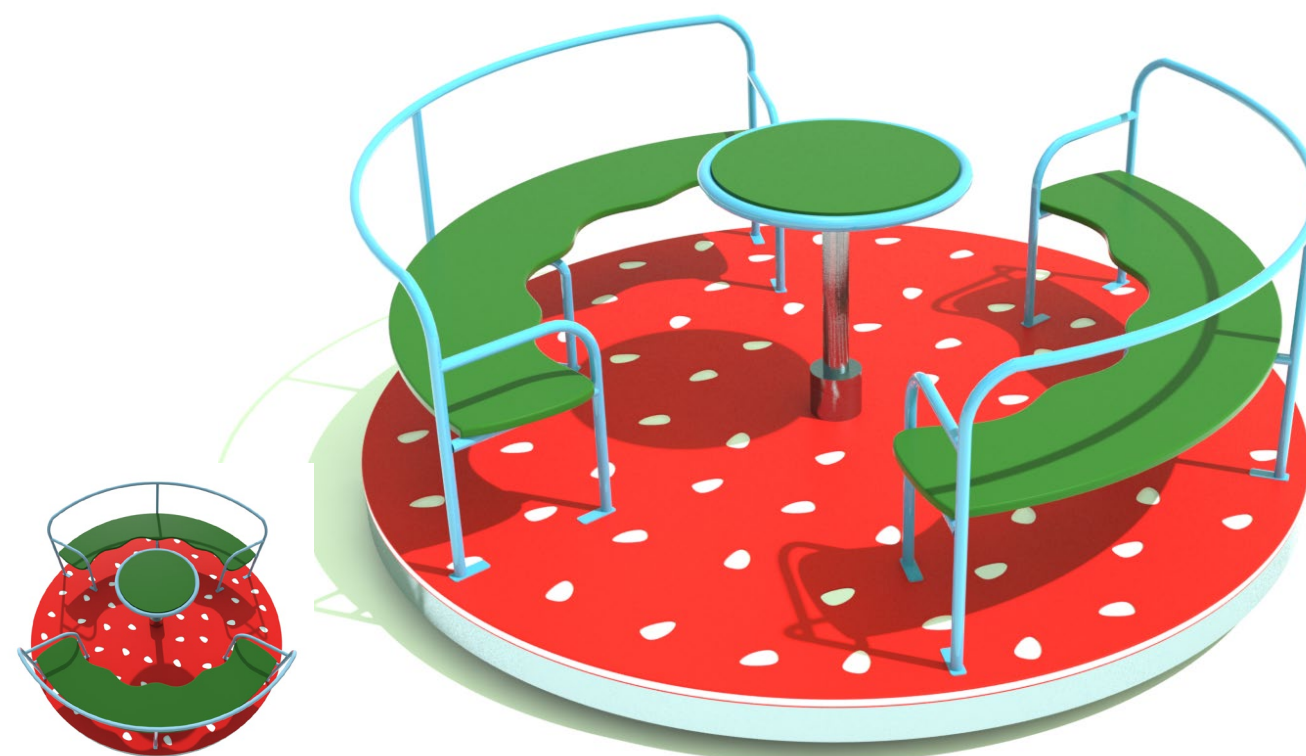

Età
2-14

HCL
84 cm

Area
20 m²

CIUPA CIUPA. Dondolo a bilico per 3 persone. Montante in acciaio zincato e traversa in alluminio strutturale. Seggiolini e pannellature in HDPE 19mm.

Fragolone

Classici

Pianta 2D

Età
2-14

HCL
50 cm

Area
27 m²

Codice:
CLA21

Descrizione:

Fragolone . Giostra a forma di fragola per 8 bambini. struttura in acciaio zincato (telaio delle panchette verniciato). Pannelli in HDPE

Classici

Sandy