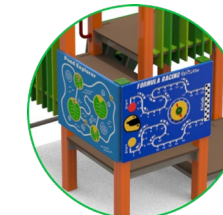

HCL
95 cm

Area
30,2 m²

Codice:
CIUPX3

Pianta 2D

Scale x2

Ponte x1

Pannelli ludici x2

Scivolo x1