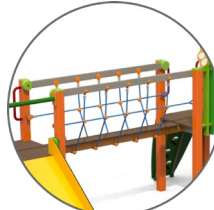

Feudo

Torri piccole

Codice:
FEUP2C

Età
2-8

HCL
95 cm

Area
35 m²

Arrampicata x1

Ponte x1