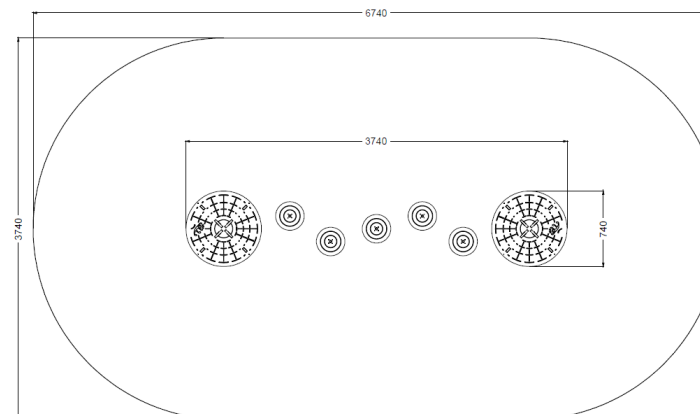

Codice:
ADL3

Descrizione:

Età
4-14
HCL
50 cm
Area
23 m²

Steps ADL3 Adventure Line. percorso di equilibrio a 2 torri collegate con passaggio Steps. HCL50cm. Montante in acciaio zincato a caldo e verniciato diametro 89mm, pannellatura in polietilene (HDPE) 19mm bicolore.