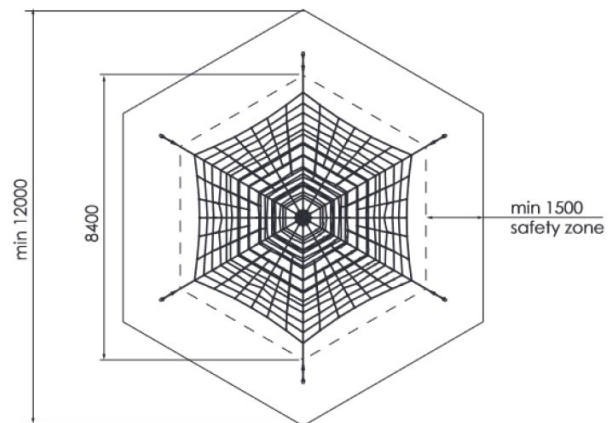

Piramide 4.5m CLI34. Corde composte da trefoli in acciaio rivestiti in polipropilene. 2 piani in rete a 1/3 e 2/3 dell'altezza. Palo in acciaio zincato con 6 tiranti. HCL 60cm

Climbing

Piramide 5.5

Pianta 2D