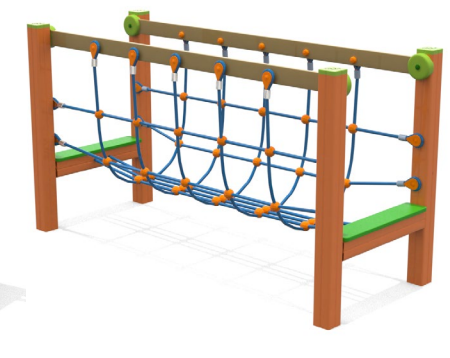

Misure trampolini

Climboing

Ponti

Climbing

Codice:
CLI12

Codice:
CLI13

Codice:
CLI11

 Età
2-10
  HCL
25 cm
  Area
19 m²