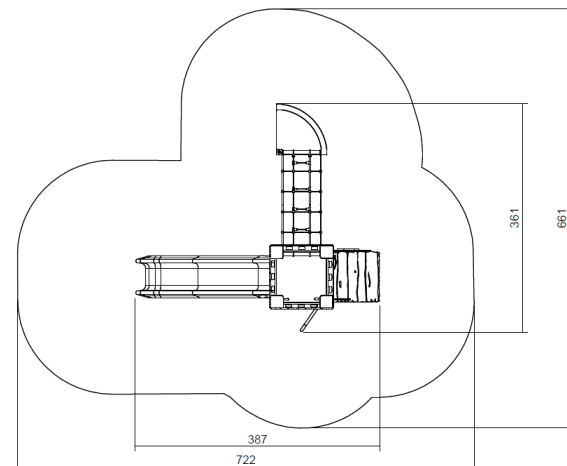

Codice:
FEUGBR

Età
3-12

HCL
145 cm

Area
34 m²

Ponte x1

Scivolo x1

Socializzare x1

Scale x1

Pianta 2D