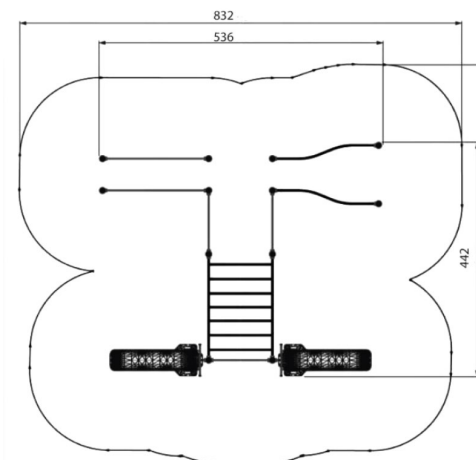

sport

CALISTHENICS 50

Codice:
CAL50

Descrizione:

Età
>14

HCL
230 cm

Area
50 m²

Set Calisthenics CAL50, composto da doppia scala orizzontale a onda, scala verticale, parallele, panca, battle rope, anelli, maniglioni per esercizi, dorsali, barra per esercizi. Struttura sportiva in acciaio inox su montante in acciaio zincato verniciato a polvere.

CALISTHENICS 40

sport

Codice:
CAL40

Descrizione:

Età
>14

HCL
230 cm

Area
55 m²

Set Calisthenics CAL40, composto da scala orizzontale a onda, scala verticale, parallele e parallele inclusive, doppia panca e 2 barre per esercizi. struttura sportiva in acciaio inox su montante in acciaio zincato verniciato a polvere.