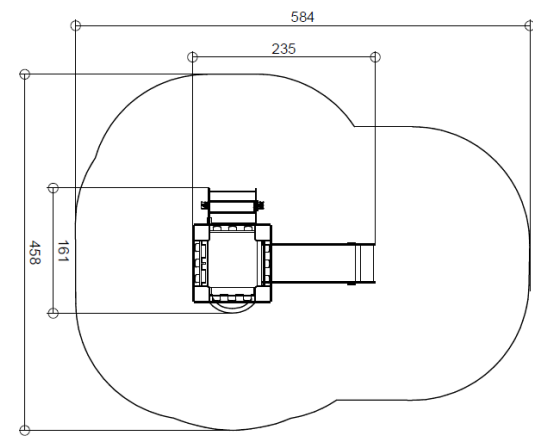

Torre piccola

Feudo

Età 2-8
HCL 95 cm
Area 4-14

Codice: FEUP

Pianta 2D

Scale x1

Elementi ludici

Scivolo x1