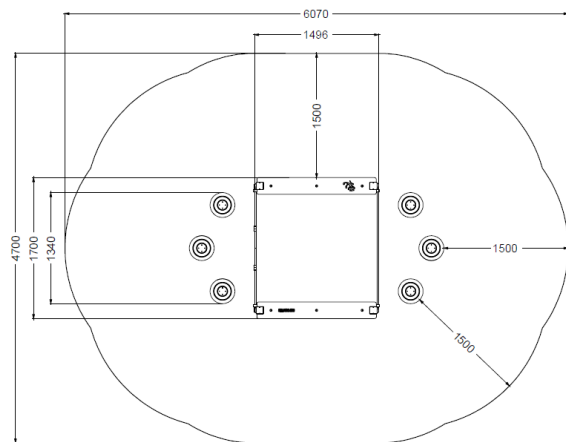

HCL
50 cm

Area
36 m2

Percorso dello Stambecco CLI4B. Percorso di equilibrio composto da 6 steps su 2 altezze e camminamento su funi.

Pianta 2D

Codice:
CLI4G

Codice:
CLI4D

Codice:
CLI4F

Salterelli e step