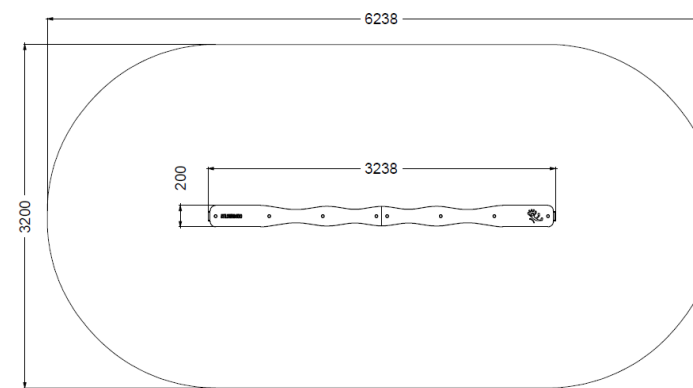

Salterelli e step

Climbing

Codice:
Varie

Descrizione:

Età
1-8

HCL
90 cm

Area
13 m²

Salterello CLI7. Elemento di equilibrio a molla con pedana in HDPE 19mm

Step. SINGOLO STEP 30 cm. Pedana tonda in HDPE su montante in alluminio strutturale.

Travi

Climbing

Pianta 2D

Codice:
Varie

Descrizione:

Età
2-10

HCL
25 cm

Area
17,6 m²

Trave oscillante CLI8. Elemento di equilibrio composto da trave in alluminio con pedana in HDPE 19mm su 2 molle.

Trave fissa CLI9. Elemento di equilibrio composto da trave in alluminio con pedana in HDPE 19mm