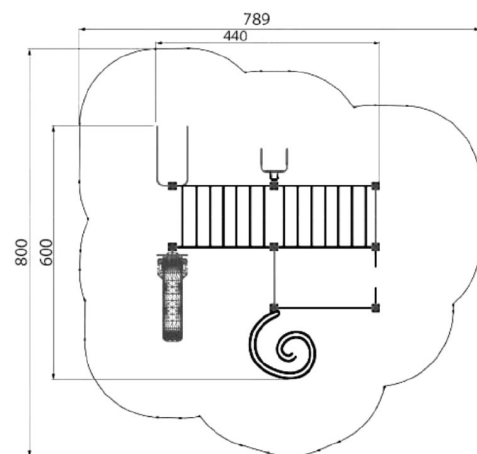

Codice:
CAL50

Descrizione:

Età
>14

HCL
230 cm

Area
50 m²

Set Calisthenics CAL50, composto da doppia scala orizzontale a onda, scala verticale, parallele, panca, battle rope, anelli, maniglioni per esercizi, dorsali, barra per esercizi. Struttura sportiva in acciaio inox su montante in acciaio zincato verniciato a polvere.