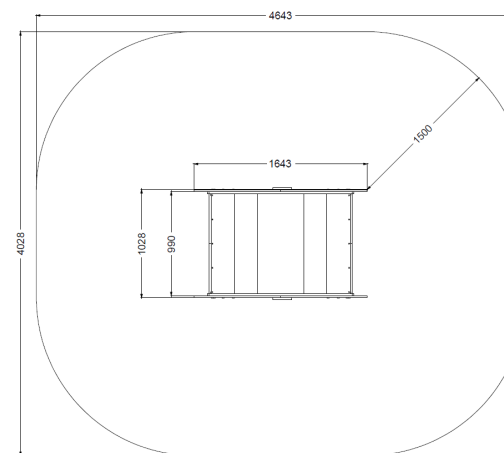

Linea Fantasia

Questa e' una linea di giochi pensata per integrare al gioco delle figure che stimolino la fantasia del bambino con rimandi al mondo animale, dei motori e delle favole per aggiungere un coefficiente estetico a dei giochi classici, che consenta al bambino di poter spaziare con la sua fantasia per sentirsi un pilota di aerei o persino la principessa di un castello fatato!

Anguriotta

Fantasia

Pianta 2D

Età
1-10

HCL
20 cm

Area
15,2 m2

Codice:
FAN1

Descrizione:

Anguriotto. Casetta a forma di anguria con 2 panchette e tavolino. Pannelli in HDPE, montanti in alluminio e telaio in acciaio zincato e verniciato.