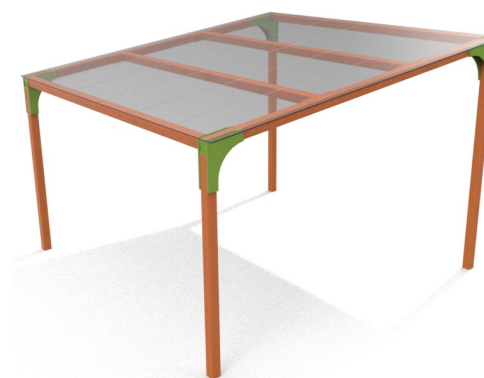

Tettoie

Arredo Smart

Codice:
serie ARS80

Descrizione:

Tettoia a progetto. Montanti in alluminio strutturale 9x9 verniciato a polvere arancione, pannellatura di congiunzione in HDPE spessore 19mm. Tetto in policarbonato. Varie Misure