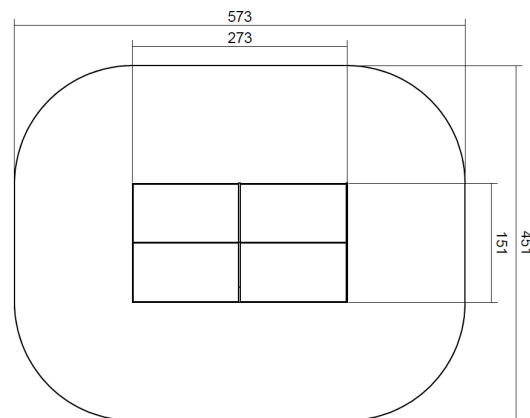

Codice:
STR41

Descrizione:

Età
2-99

HCL
0 cm

Area
24 m2

Tavolo Ping Pong.
Struttura in alluminio e acciaio zincato e verniciato, tavola e rete pannello in HDPE 19mm

Pianta 2D