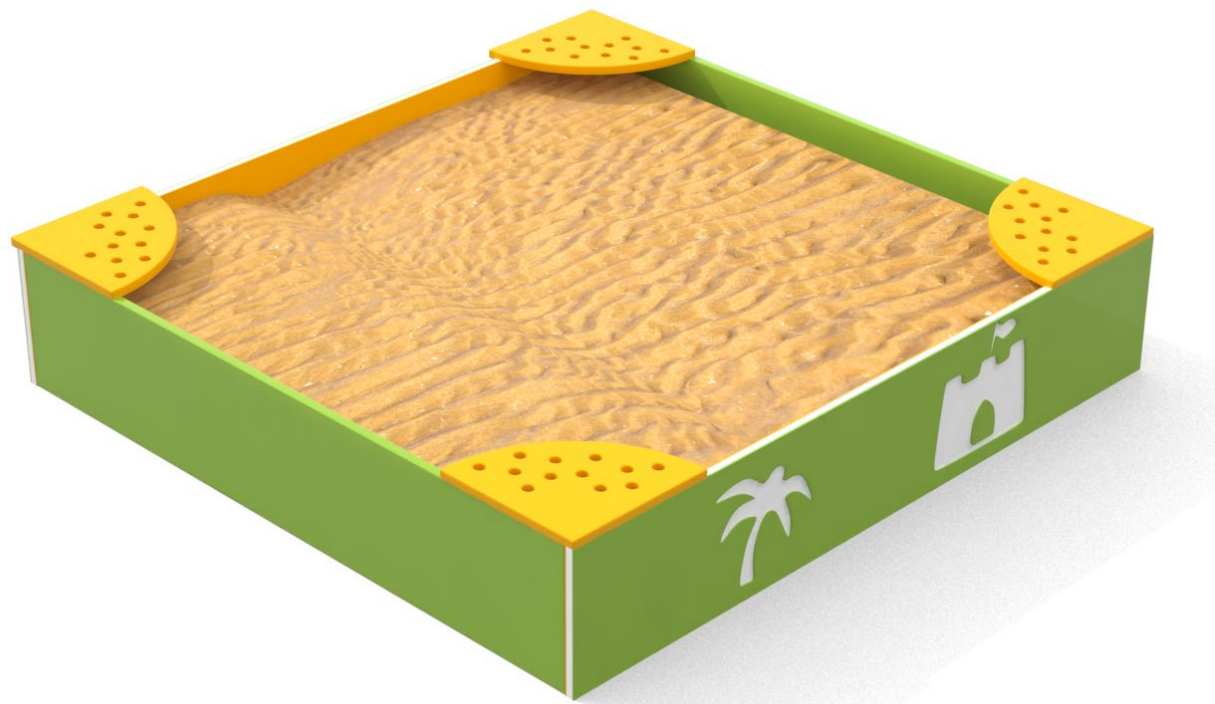

Età
2-14

HCL
84 cm

Area
20 m²

CIUPA CIUPA. Dondolo a bilico per 3 persone. Montante in acciaio zincato e traversa in alluminio strutturale. Seggiolini e pannellature in HDPE 19mm.

Fragolone

Classici

Pianta 2D

Età
2-14

HCL
50 cm

Area
27 m²

Codice:
CLA21

Descrizione:

Fragolone . Giostra a forma di fragola per 8 bambini. struttura in acciaio zincato (telaio delle panchette verniciato). Pannelli in HDPE

Classici

Sandy

Pianta 2D

Codice:
CLA40

Descrizione:

Età
2-6

HCL
0 cm

Area
18,3 m²

Sandy, Sabbiera in HDPE con telo di copertura. Montanti in alluminio strutturale verniciato a polveri di colore arancione, sezione 9x9cm, spessore 2mm. La pannellatura è in HDPE spessore 19mm, bicolore, superficie gofrata. 145x145x30cm