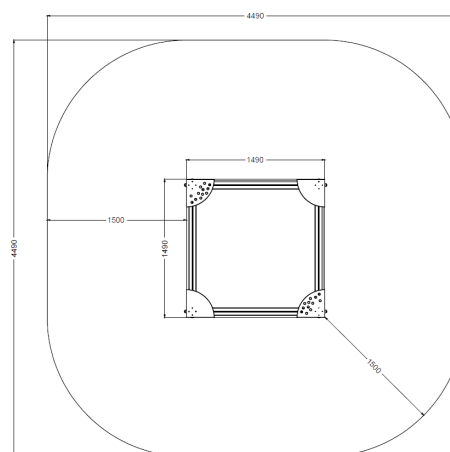

Classici

Sandy

Codice:
CLA40

Descrizione:

Età
2-6

HCL
0 cm

Area
18,3 m²

Sandy, Sabbiera in HDPE con telo di copertura. Montanti in alluminio strutturale verniciato a polveri di colore arancione, sezione 9x9cm, spessore 2mm. La pannellatura è in HDPE spessore 19mm, bicolore, superficie gofrata. 145x145x30cm

Sandy-Up

Pianta 2D

Classici

Codice:
CLA42

Descrizione:

Età
2-6

HCL
0 cm

Area
18,3 m²

Sandy Up, Sabbiera inclusiva in HDPE con telo di copertura, rialzata per l'uso in piedi. Montanti in alluminio strutturale verniciato a polveri di colore arancione, sezione 9x9cm, spessore 2mm. La pannellatura è in HDPE spessore 19mm, bicolore, superficie gofrata. 145x145x80cm