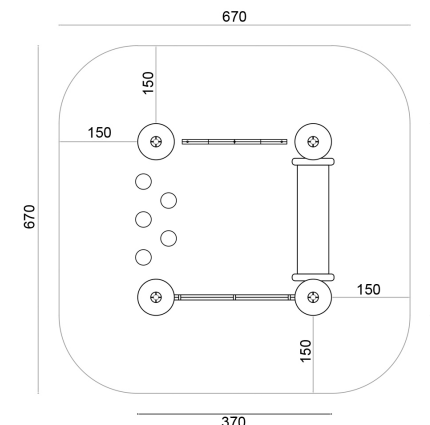

Codice:
ADL41

Descrizione:

Età
4-14
HCL
50 cm
Area
43 m²

Percorso di equilibrio a 4 torri collegate con passaggio Jump, Pipe, Slackline con sostegno e Bridge. HCL50cm. Montante in acciaio zincato a caldo e verniciato diametro 89mm, pannellatura in polietilene (HDPE) 19mm bicolore. Corde in trefoli di acciaio rivestito in nylon