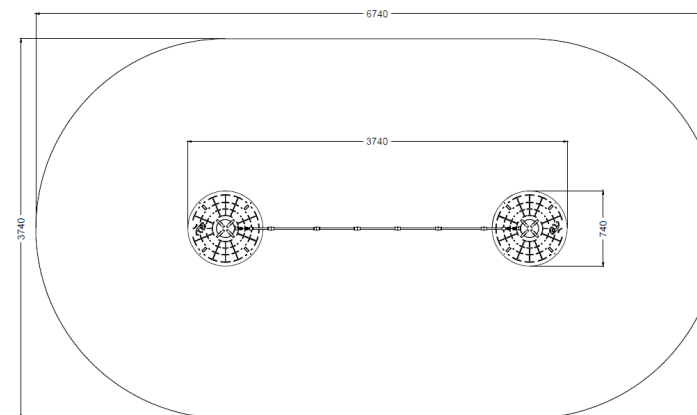

Pianta 2D

Codice:
ADL6

Descrizione:

Età
4-14

HCL
50 cm

Area
23 m²

Net ADL 6 Adventure Line. percorso di equilibrio a 2 torri collegate con passaggio Net. HCL-90cm. Montante in acciaio zincato a caldo e verniciato diametro 89mm, pannellatura in polietilene (HDPE) 19mm bicolore. Corde in trefoli di acciaio rivestito in nylon diam. 16mm.