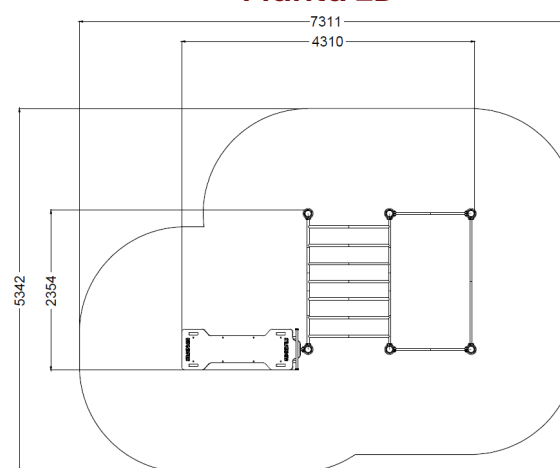

sport

CALISTHENICS 30

Codice:
CAL30

Descrizione:

Età
>14

HCL
230 cm

Area
44 m2

Set Calisthenics CAL30, composto da scala orizzontale a onda, scala verticale, parallele, panca e 3 barre per esercizi. struttura sportiva in acciaio inox su montante in acciaio zincato verniciato a polvere.

CALISTHENICS 20

sport

Pianta 2D

Età
>14

HCL
230 cm

Area
32,5 m2

Codice:
CAL20

Descrizione:

Set Calisthenics CAL20, composto da scala orizzontale a onda, panca, anelli e 2 barre per esercizi. Struttura sportiva in acciaio inox su montante in acciaio zincato verniciato a polvere.