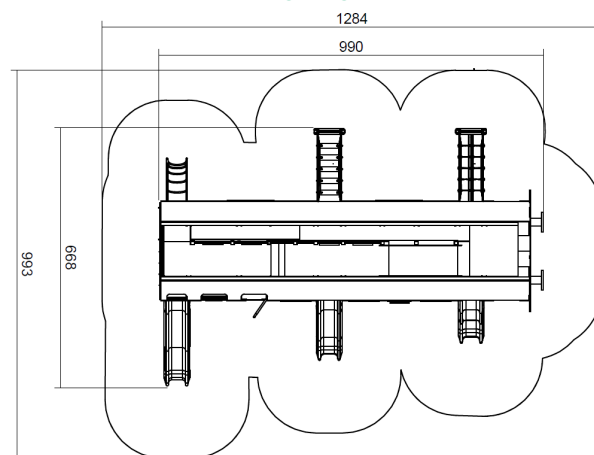

Codice:
FAN44

Descrizione:

Età
2-12

HCL
145 cm

Area
120 m²

Nino il trenino. Gioco inclusivo a forma di treno, con 3 scivoli di 3 altezze, 3 salite, diversi pannelli ludici fuori e dentro la carrozza. all'interno 2 lunghe rampe permettono di entrare e giocare anche chi è in carrozzina. Montanti in alluminio strutturale verniciato a polveri di colore arancione, sezione 9x9cm, spessore 2mm. La pannellatura è in HDPE spessore 19mm, bicolore, superficie gofrata. Misura 10x2,5m

Pianta 2D