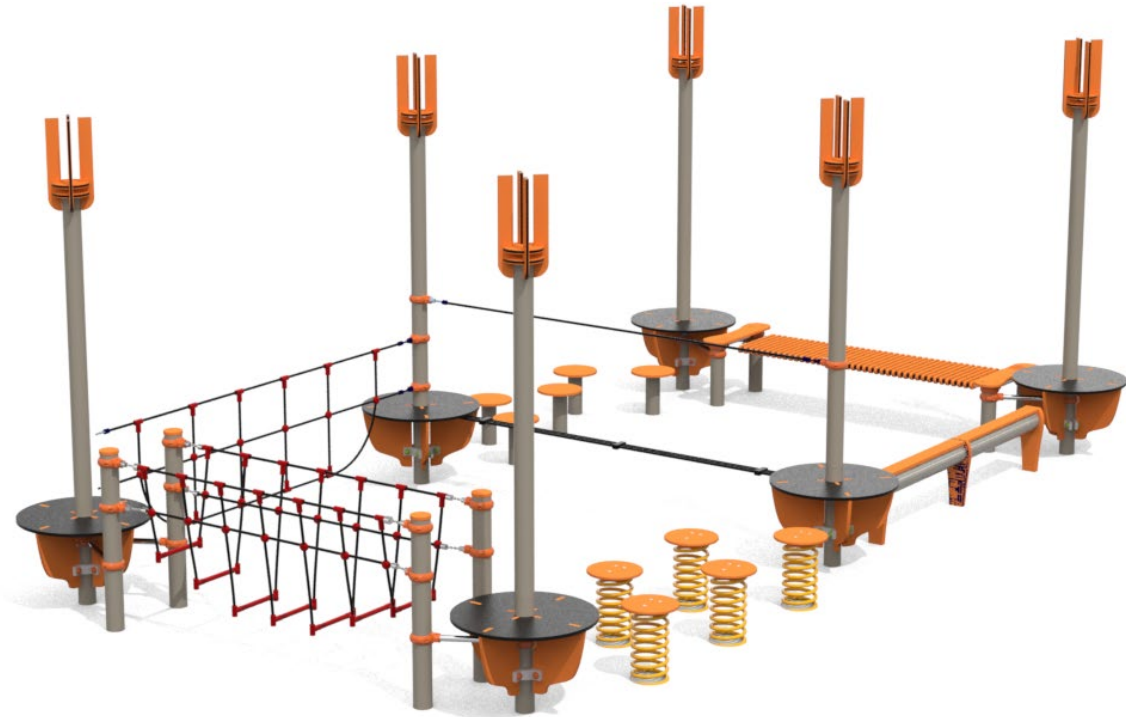

Adventure

SYMPHONY TRAIL

Pianta 2D