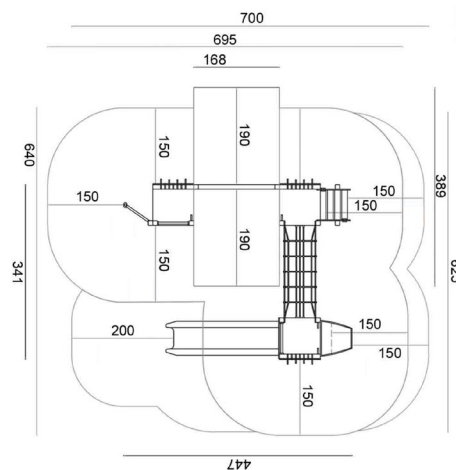

Codice:
PRAGCQ

Età
4-14

HCL
213 cm

Area
43 m²

Arrampicata x3

Ponte x1

Elementi
ludici

Scivolo x2

Scale x1

Pianta 2D