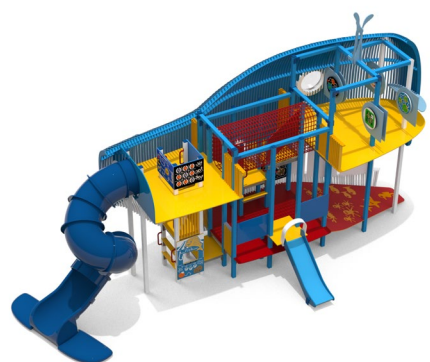

Il razzo è stata la prima idea, alto e stretto. La tecnica a listelli permette di creare la forma affusolata e la tecnologia della stampa 3D di creare la punta del missile. Il gioco è su 3 piani accessibili con una scala interna. Sono presenti 3 scivoli da 95, 145 e 200cm di caduta. Alla base c'è la sala macchine composta da pannelli ludici e all'ultimo piano la sala comandi.

Giants

PATTY

Struttura multifunzione Balena

Patty è una struttura multifunzione a forma di balena progettata ad hoc da Stileurbano, per il comune di Rimini. Il gioco è inclusivo, già dall'ingresso, permesso da una rampa (lingua) che permette di entrare all'interno della balena, dove si trovano diversi elementi ludici, dove il bambino si può immergere completamente in un mondo marino e potrà trovare scivoli, arrampicate, pannelli ludici e molto altro.

La struttura esterna è realizzata a listelli che delineano la forma della balena ma allo stesso tempo consentono ai genitori di poter tenere il bambino in vista, dandogli un ulteriore elemento di sicurezza