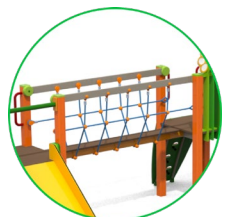

Elementi
ludici

Ponte x2