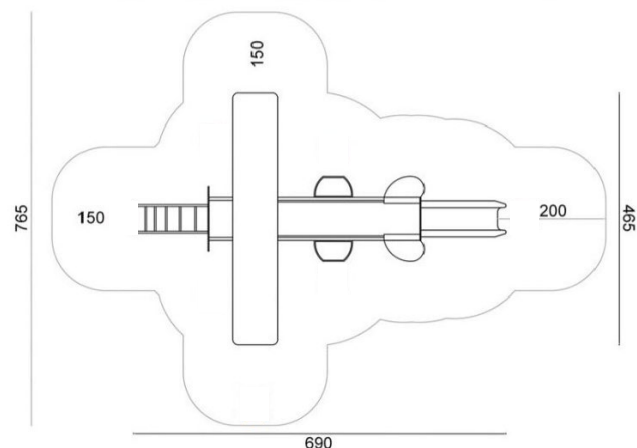

Fantasia

Red Parrot

Codice:

FAN42

Età
4-14

HCL
95 cm

Area
43 m²

Descrizione:

Red Parrot FAN42. Struttura ludica a forma di aereo biplano con 1 scivolo, 2 rampe, 1 scala curva inox, 2 ponti mobili e 2 scalette. Le ali inferiori sono composte da 2 ponti "mobili". L'accesso ai ponti mobili è dato da 2 scalette con pioli i Le rampe permettono la salita alla fusoliera e sono in HDPE con elementi per la salita e sono sostenute da barre in acciaio zincato sagomato. Lo scivolo è in Polietilene a stampo rotazionale. La cloche è direzionabile ed è in HDPE con informazioni incise. La bulloneria è in acciaio zincato ed è rivestita con tappi e ghiera in polietilene. L'altezza di caduta è di 95cm.