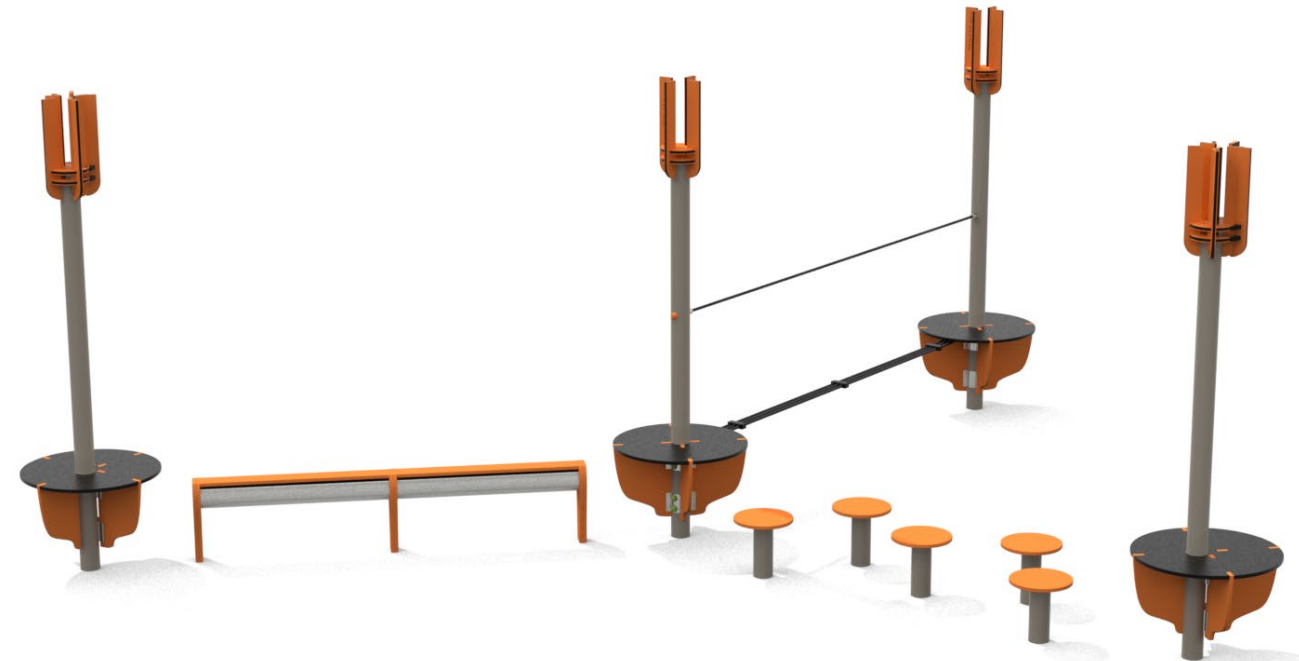

JAZZ TRAIL

Pianta 2D