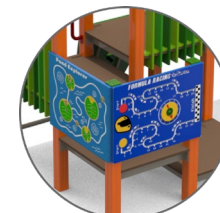

Pannelli ludici x10