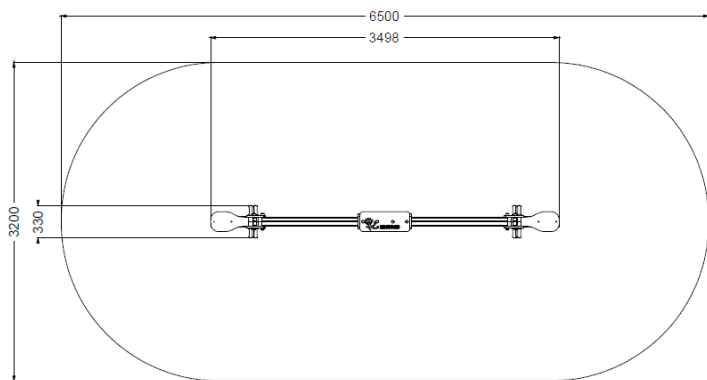

Età
2-6

HCL
50 cm

Area
11,4 m2

Classici

Ciupa-Ciupa

Pianta 2D

Codice:
CLA20

Descrizione: