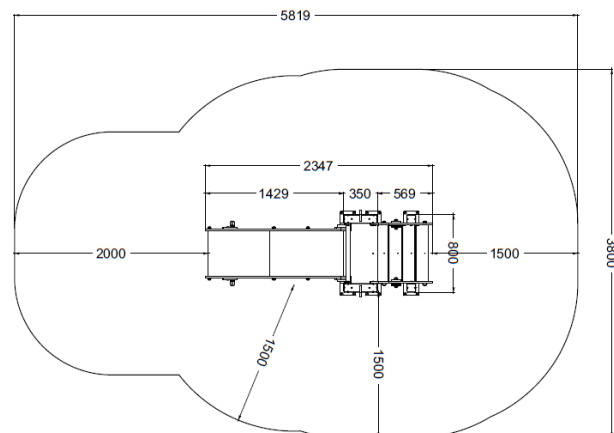

Elementi
ludici