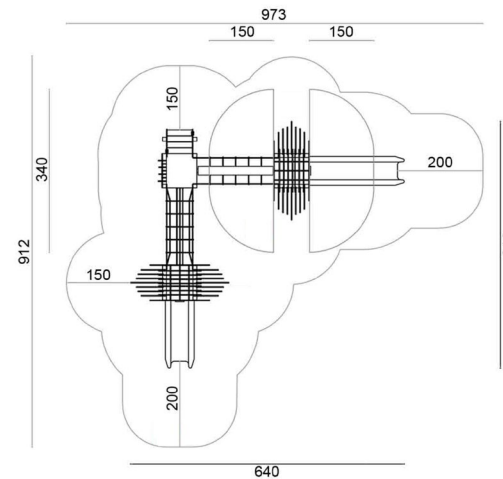

Scivolo x2

Elementi
ludici

Scale x1

Ponte x2

Pianta 2D

ib

FORESTA GRANDE

Codice:
FORGCTQ