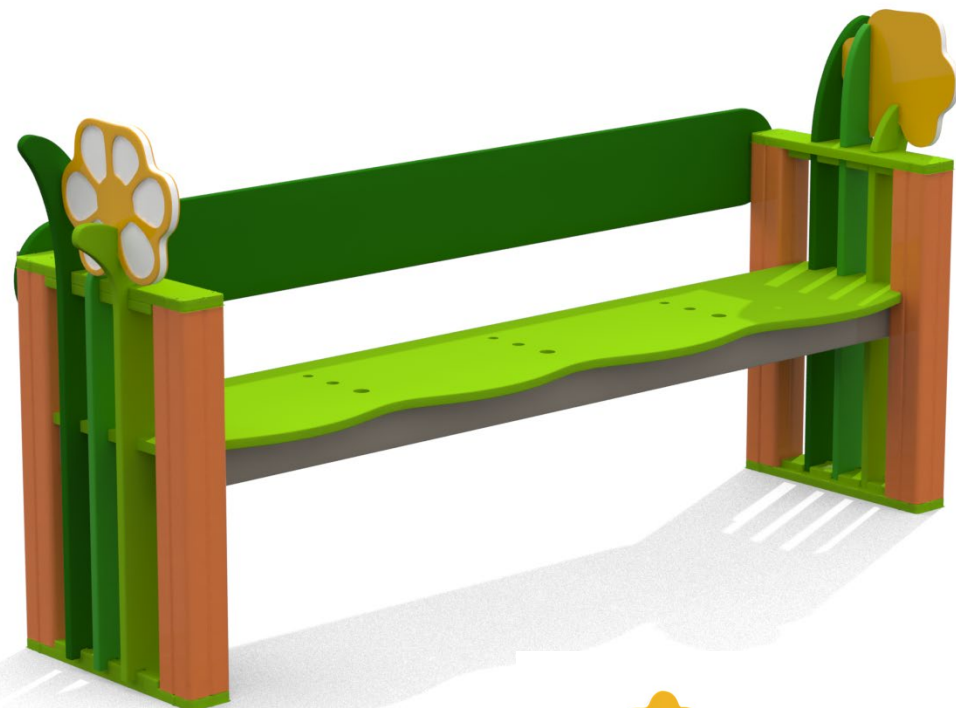

Arredo Smart

Ciuffo

Codice:
ARS5

Descrizione:

Panchina Ciuffo.
Telaio in alluminio strutturale sezione 9x9cm e scatolato acciaio 80x20mm zincato e verniciato. Seduta, schienale e decori in HDPE con 3 verdi differenti. Ai lati 2 "fili d'erba cn margherita" in HDPE. Misura 214x50x100cm