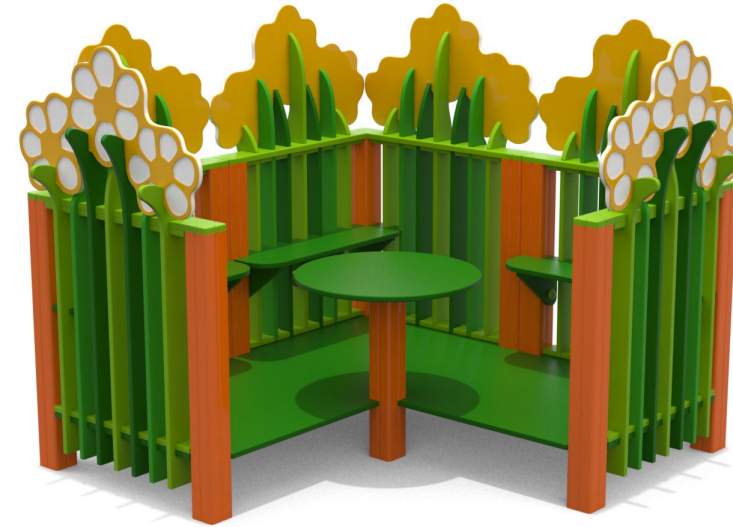

Codice:
CIUF

Età
1-6

HCL
20 cm

Area
12,6 m²

Socializzare x1

Elementi
ludici

Pianta 2D

GIARDINO

Ciuffo

Codice:
CIUC

Età
1-6

HCL
20 cm

Area
18 m²

Socializzare x1

Elementi
ludici

Pianta 2D