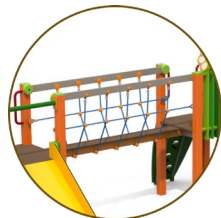

BOSCO MIX

Codice:
BOSMC

Età
2-12

HCL
145 cm

Area
38 m²

Scivolo x1

Elementi
ludici

Ponte x1