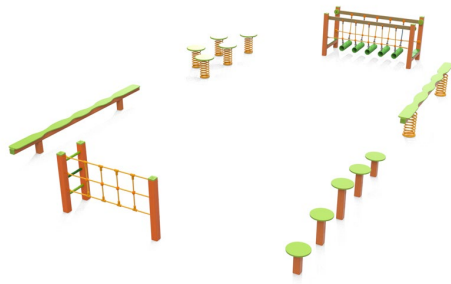

Climbing

Percorsi