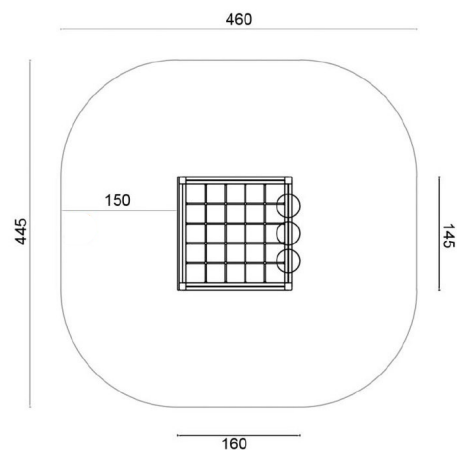

Pianta 2D

Codice:
CLI2

Descrizione:

Età
3-12

HCL
145 cm

Area
18,5 m²

Cubo CLI2. Palestra con quadro svedese, parete di arrampicata, scaletta, dischi di equilibrio e rete sulla parte alta. Struttura in alluminio. HCL145cm