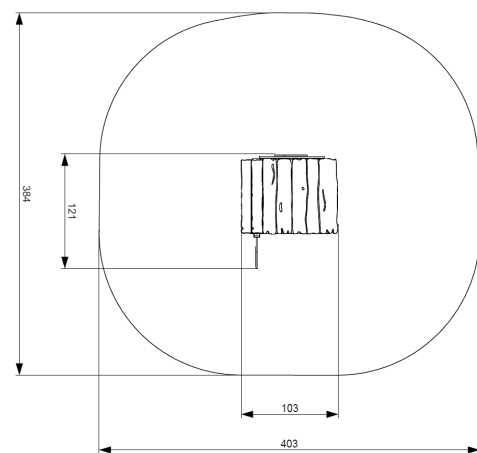

Codice:
FEUB

Età
1-6

HCL
20 cm

Area
12,5 m²

Pannelli ludici x1

Socializzare x1

Elementi
ludici

Pianta 2D