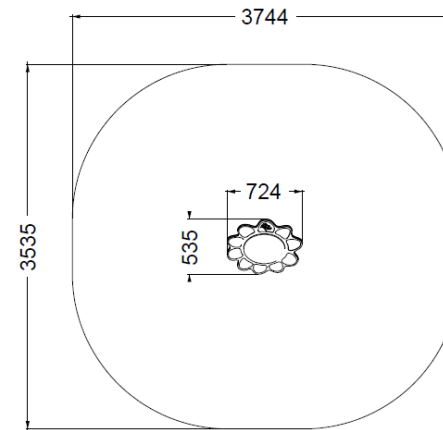

Codice:
PTWI

Descrizione:

parallelepipedo a 4 facce per il gioco del twister

Play flower

Play Panel

Pianta 2D

Età
1-99
HCL
0 cm
Area
10 m2

Codice:
PFLO