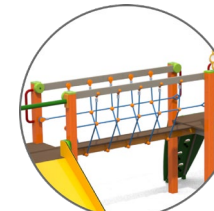

HCL
145 cm

Area
38 m²

Arrampicata x1

Scale x1

Elementi
ludici

Ponte x1

Scivolo x2

Pianta 2D