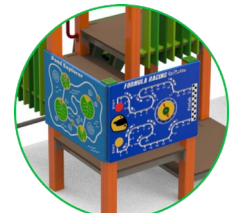

Pannelli ludici x18