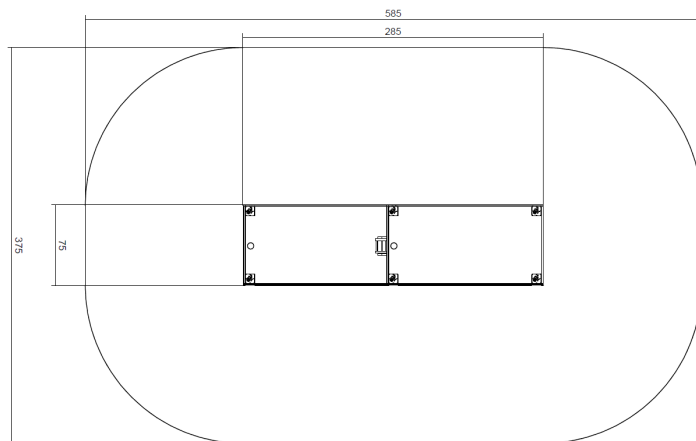

Codice:

CLA44

Descrizione:

Età
4-14

HCL
0 cm

Area
Variabile

Splash 3 vasche CLA43, rialzate per l'uso in piedi. Tra una vasca e l'altra è posto un mulinello che si muove con l'acqua. Montanti in alluminio strutturale verniciato a polveri di colore arancione, sezione 9x9cm, spessore 2mm. La pannellatura è in HDPE spessore 19mm, bicolore, superficie goffrata.