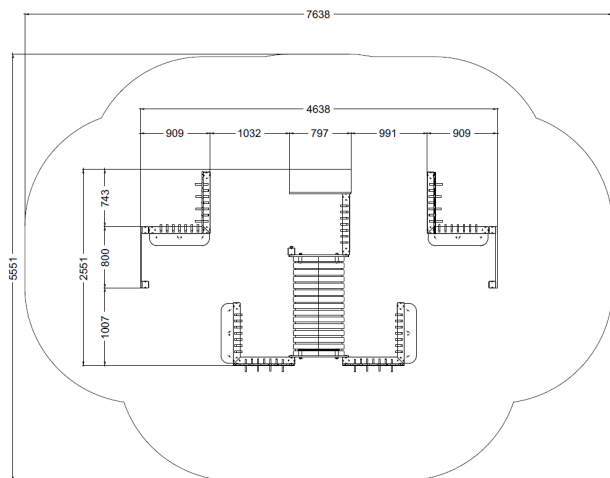

Ciufo

SIEPE

Codice:
CIUS

Età
1-6

HCL
25 cm

Area
41 m²

Pannelli ludici x3

Elementi
ludici

Socializzare x3

Ponte x1

Pianta 2D

Piccolo Ciuffo Inclusivo

Ciufo

Codice:
CIUPX4

Età
2-8

HCL
95 cm

Area
18 m²

Pianta 2D

Pannelli ludici x10

Elementi
ludici

Scivolo x1

Scale x3