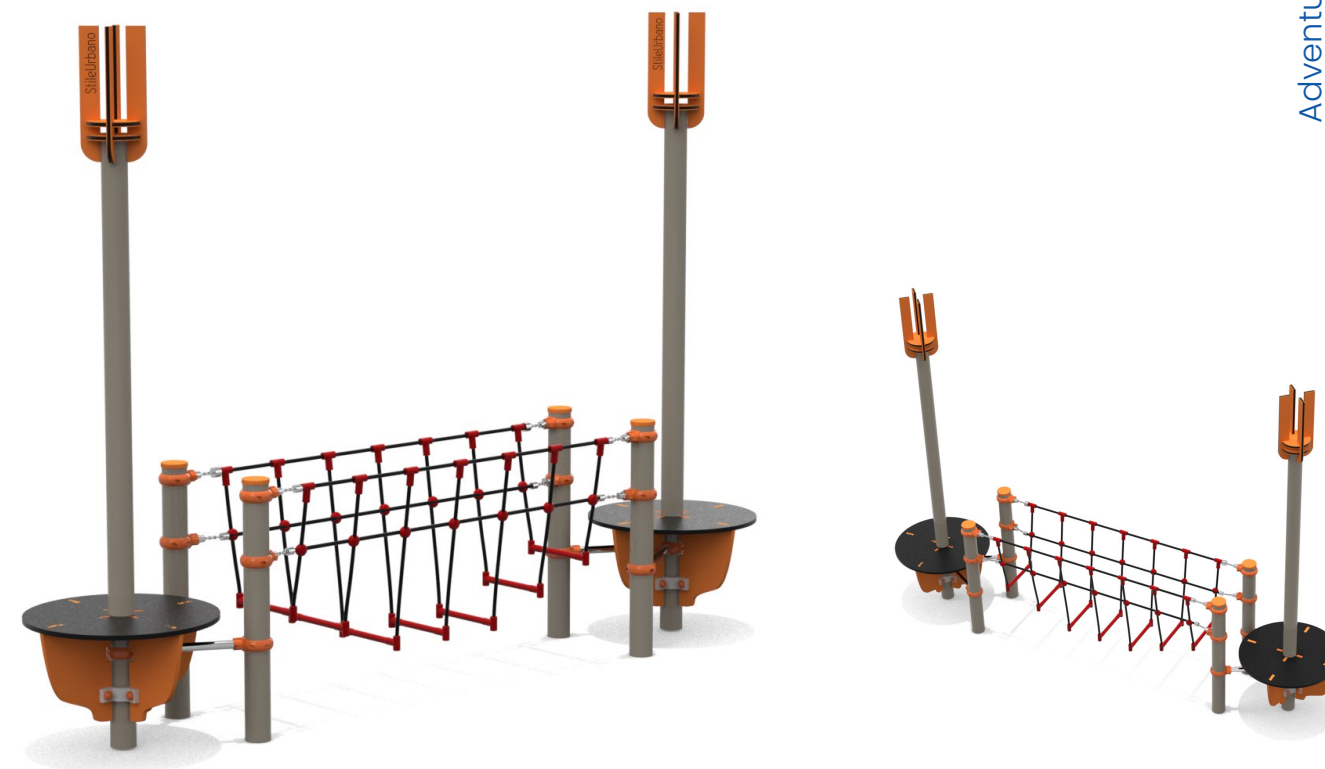

STAIRWAY

Adventure

Pianta 2D