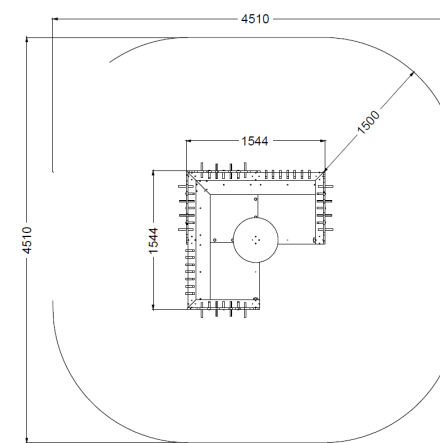

Ciuffo

Codice:
CIUC

Età
1-6

HCL
20 cm

Area
18 m²

Socializzare x1

Elementi
ludici

Pianta 2D