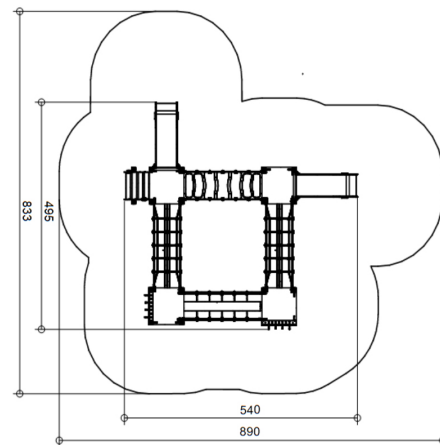

Ciuffo

PICCOLO CAMPO

Codice:
CAMPCTCM

Età
2-8

HCL
95 cm

Area
50 m²

Pianta 2D

Elementi
ludici