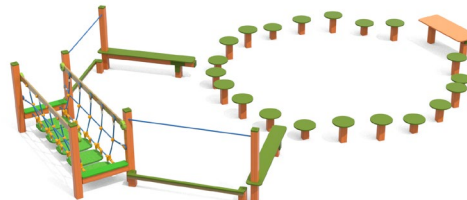

HCL
50 cm

Area
36 m2

Percorso dello Stambecco CLI4B. Percorso di equilibrio composto da 6 steps su 2 altezze e camminamento su funi.

Pianta 2D

Codice:
CLI4G

Codice:
CLI4D

Codice:
CLI4F

Salterelli e step