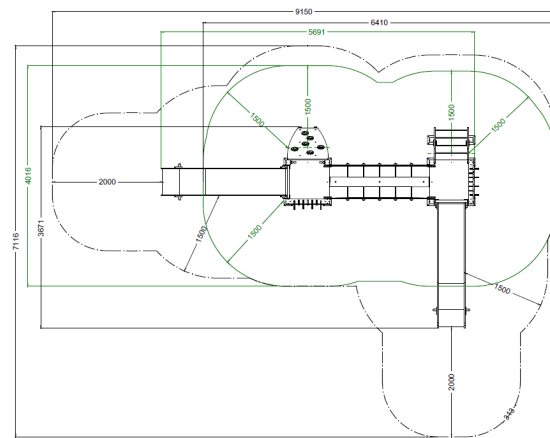

Codice:
CESGQ

Età
4-14

HCL
213 cm

Area
40 m²

Arrampicata x2

Elementi
ludici

Scale x1

Scivolo x2

Pianta 2D