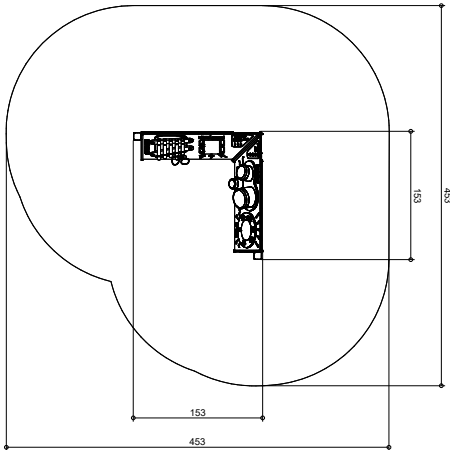

Pianta 2D

Età
1-99

HCL
0 cm

Area
10 m²

Codice:
PJAM

Descrizione:

Jam Session, console ludica composta da 4 pannelli ludici musicali: bonghi, tubi sonori, tamburo e maracas. Gioco di interazione tra bambini. Montante in alluminio verniciato a polvere 9x9cm, pannellatura in polietilene (HDPE) 19mm bicolore.