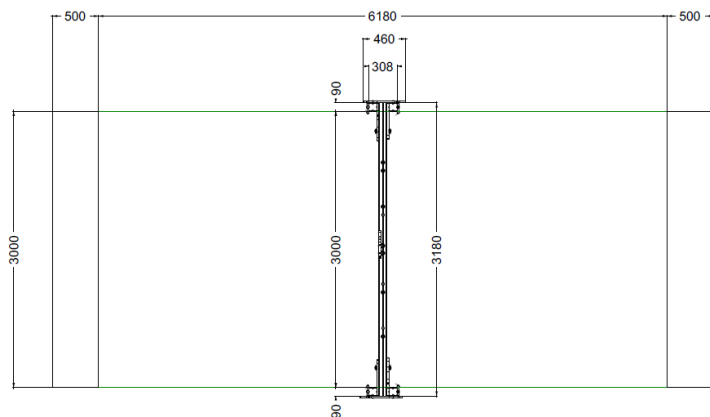

Pianta 2D

Codice:
CAT2T

Descrizione:

Età
3-14

HCL
118 cm

Area
18,5 m²

Struttura in alluminio, catene in acciaio inox, sedute in gomma anima in alluminio, decori in HDPE 19mm bicolore. HCL118cm

Codice:
CATTX