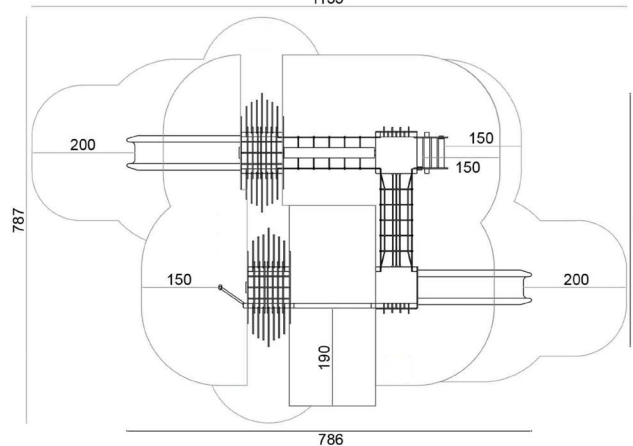

Codice:
FORGCTQ

Età
4-14

HCL
213 cm

Area
59 m²

Scivolo x2

Arrampicata x2

Elementi
ludici

Scale x1

Ponte x2

Pianta 2D

1155