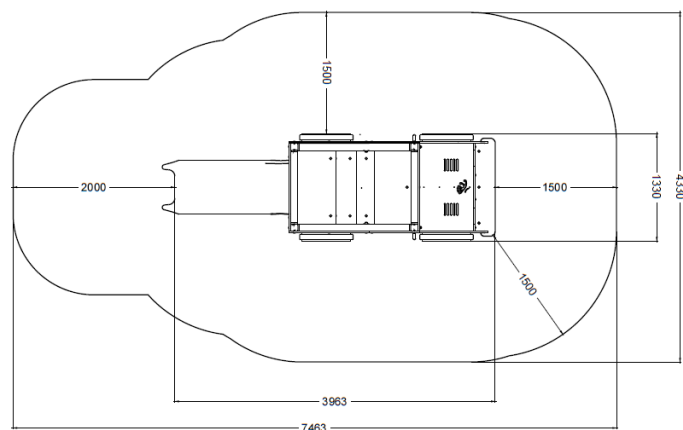

Fantasia

Bimbus

Pianta 2D

Codice:

FAN46

Descrizione:

Età

2-6