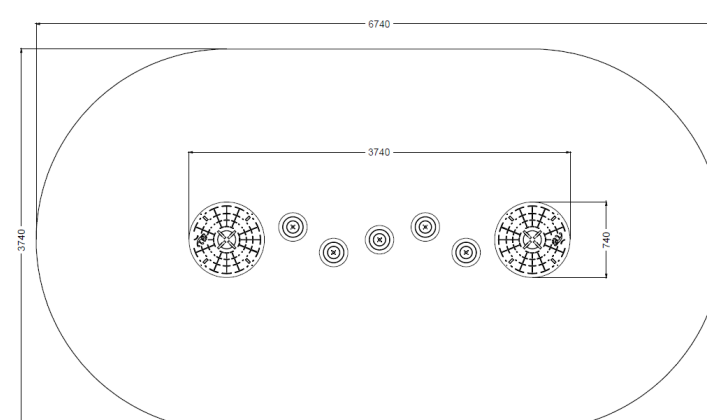

Pianta 2D

Codice:
ADL5

Descrizione:

Età
4-14
HCL
50 cm
Area
23 m²

Jump – ADL5 Adventure Line. percorso di equilibrio a 2 torri collegate con passaggio Jump. HCL50cm. Montante in acciaio zincato a caldo e verniciato diametro 89mm, pannellatura in polietilene (HDPE) 19mm bicolore.