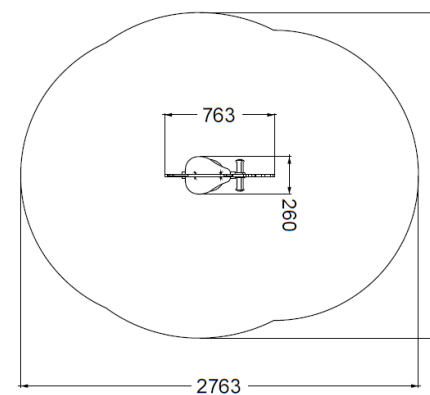

Pianta 2D

Età
2-6

HCL
50 cm

Area
5 m²

Codice:
CLA1

Descrizione:

Paperotto. Gioco a molla a forma di papera.
Pannelli in HDPE 3 strati spessore 19mm.