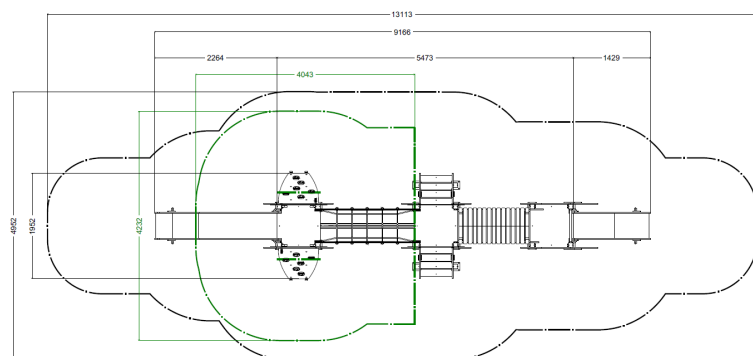

Codice:
FAN20

Descrizione:

Età
2-12

HCL
145cm

Area
45 m2

Gioco multifunzione a forma di Bruco. Struttura composta da montanti in alluminio 6060 9x9cm strutturale, telaio in acciaio zincato e verniciato a polvere. Pannellature in HDPE 19mm mono e tre strati bicolore. Corde in trefoli di acciaio rivestito in Nylon diametro 16mm. Tunnel, 2 scale h95cm, 2 rampe h145cm, 1 scivolo PE stampo rotazionale h95cm e uno h145cm.

Fantasia