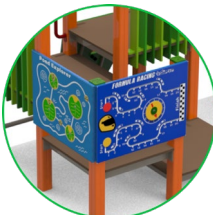

Codice:
CIUPX2

Età
2-8

HCL
95 cm

Area
24,3

Pannelli ludici x2