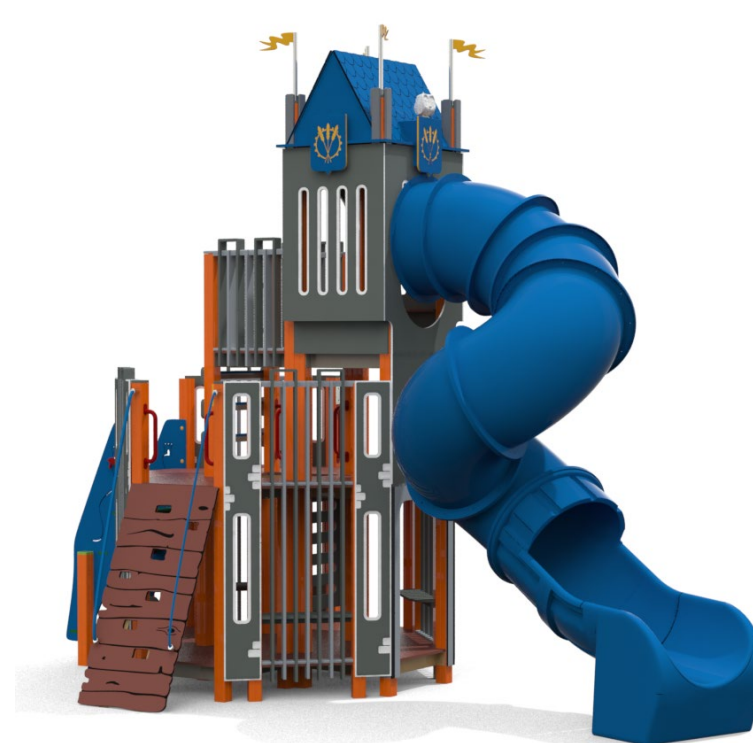

Mastio

Feudo