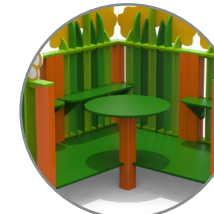

Elementi
ludici

Socializzare x4