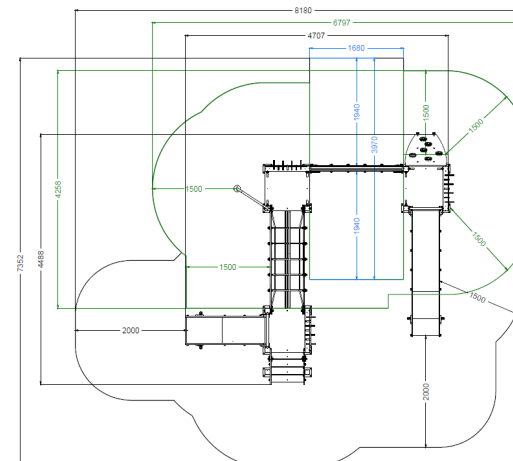

Pianta 2D

Elementi
ludici