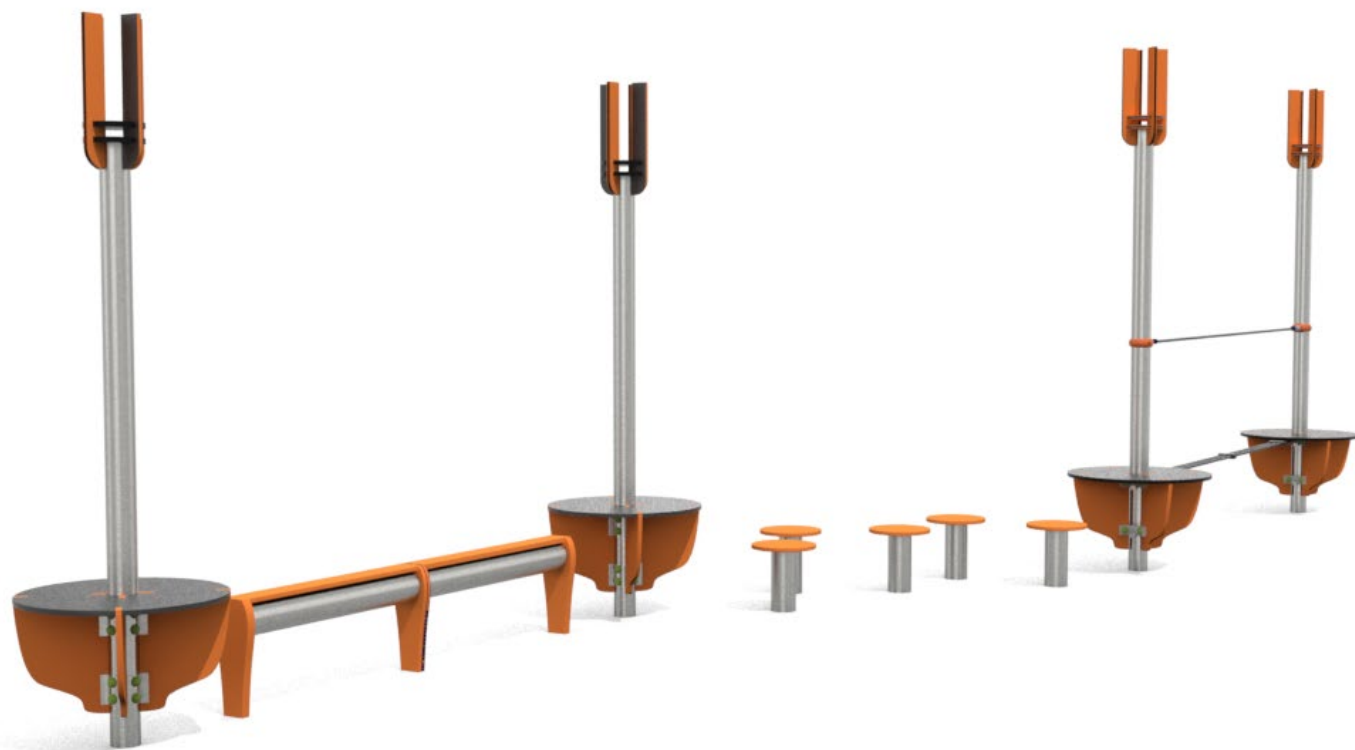

Adventure

FOLK TRAIL

Pianta 2D