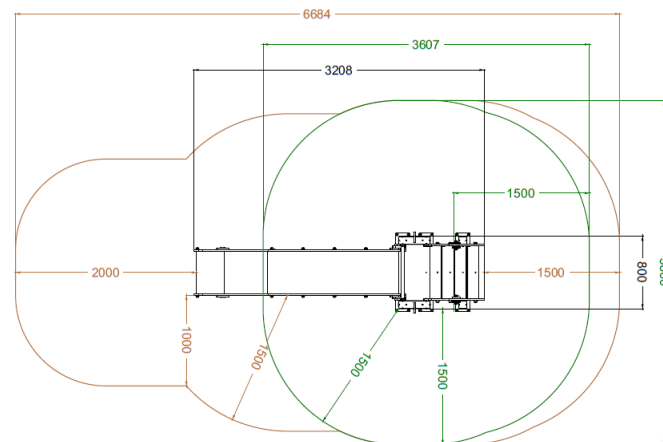

Pianta 2D

GRANDE CIUFFO

Ciuffo

Codice:
CIUG

Età
3-12

HCL
145

Area
23 m²

Scale x1