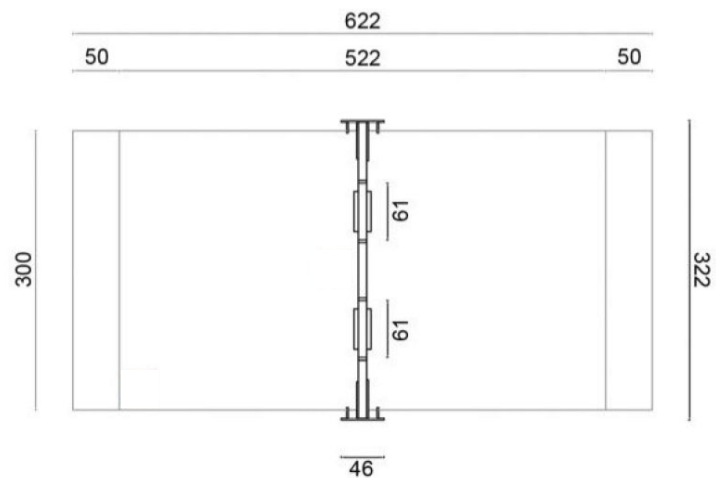

Pianta 2D

Codice:
CATBTG