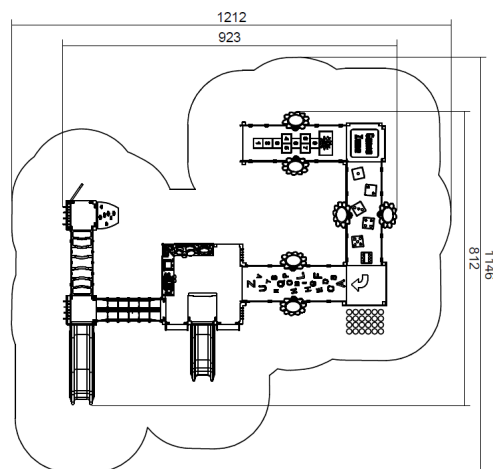

Ciuffo

PRATO MIX INCLUSIVO

Codice:
PRAMXSR

Età
2-12

HCL
145 cm

Area
103 m2

Pianta 2D

Arrampicata x2