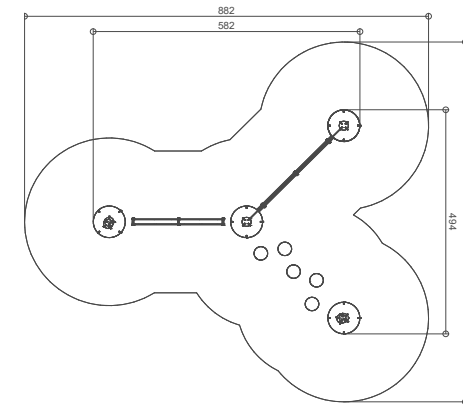

Età
4-14

HCL
50 cm

Area
23 m²

Codice:
ADL44

Descrizione:

Jazz Trail ADL44 Adventure Line. percorso di equilibrio a 4 torri collegate con passaggio Steps, Slackline con sostegno e Pipe. HCL50cm. Montante in acciaio zincato a caldo e verniciato diametro 89mm, pannellatura in polietilene (HDPE) 19mm bicolore. Corde in trefoli di acciaio rivestito in nylon diam. 16mm