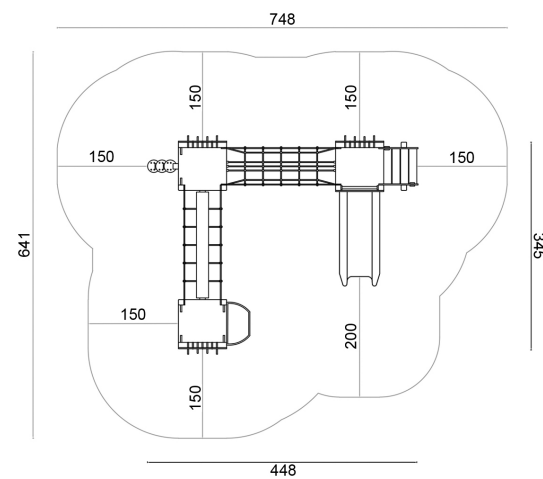

Codice:
PRAPCT

Età
2-8

HCL
95 cm

Area
39 m²

Elementi
ludici

Arrampicata x1

Ponte x2

Scivolo x2

Scale x3

Pianta 2D