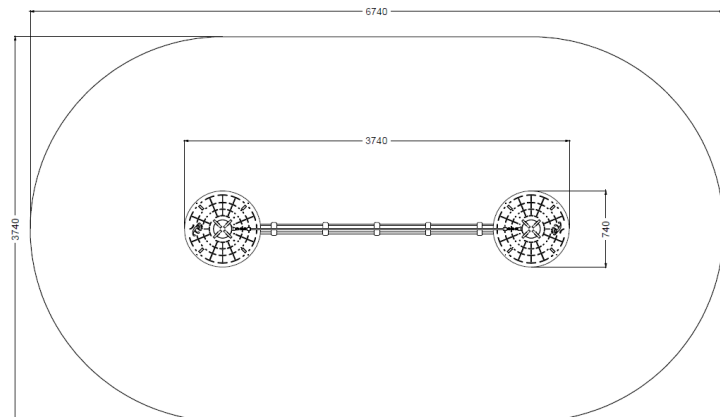

Codice:
ADL4B

Pianta 2D

Codice:
ADL4

Descrizione:

Età
4-14

HCL
50 cm

Area
23 m²

Slackline ADL4 Adventure Line. percorso di equilibrio a 2 torri collegate con slackline e corda di sostegno. HCL50cm. Montante in acciaio zincato a caldo e verniciato diametro 89mm, pannellatura in polietilene (HDPE) 19mm bicolore. Corde in trefoli di acciaio rivestito in nylon