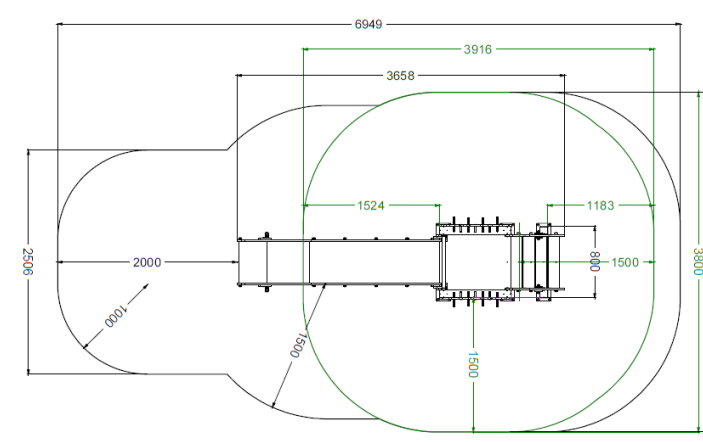

Codice:
CIUG

Età
3-12

HCL
145

Area
23 m²

Scale x1

Elementi
ludici

Scivolo x1

Pianta 2D