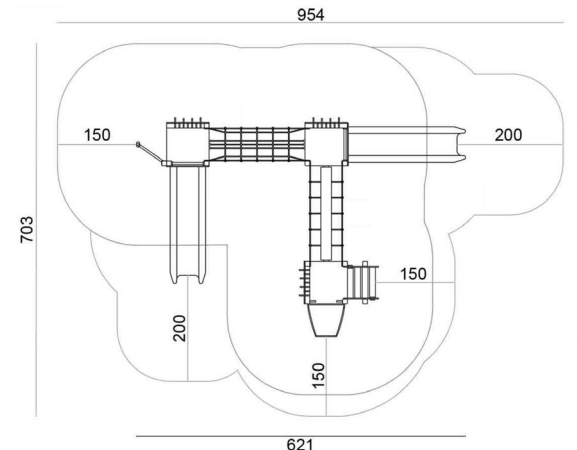

Età
3-12

HCL
145 cm

Area
50 m²

Codice:
PRAGCT

Arrampicata x2

Scale x1

Elementi
ludici

Ponte x2

Scivolo x2

Pianta 2D