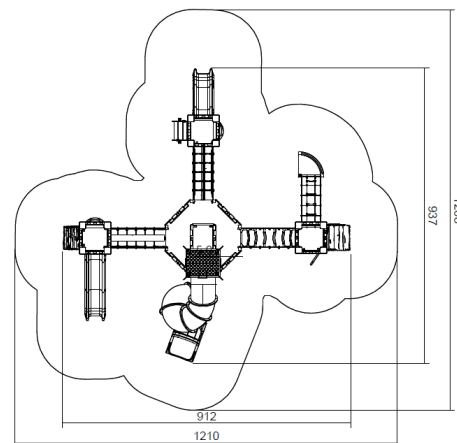

HCL
145 cm

Area
120 m²

Arrampicata x5

Pannelli ludici x1

Pianta 2D

Ponte x4

Scivolo x3

Scale x4