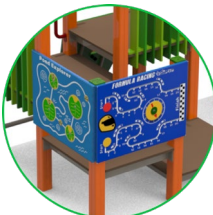

Ciufo

SIEPE

Codice:
CIUS

Età
1-6

HCL
25 cm

Area
41 m²

Pannelli ludici x3

Elementi
ludici