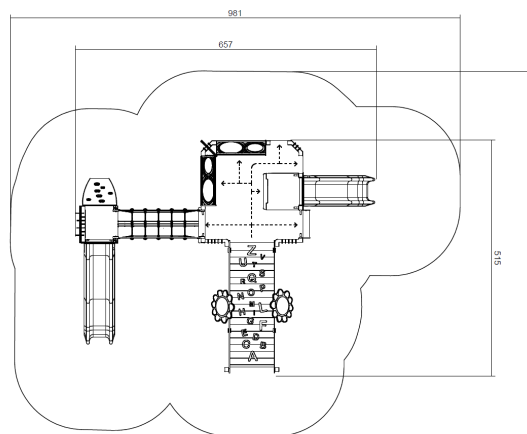

Codice:
CESMX

Età
2-12

HCL
145 cm

Area
61 m²

Arrampicata x1

Pannelli ludici x10

Pianta 2D

Elementi
ludici