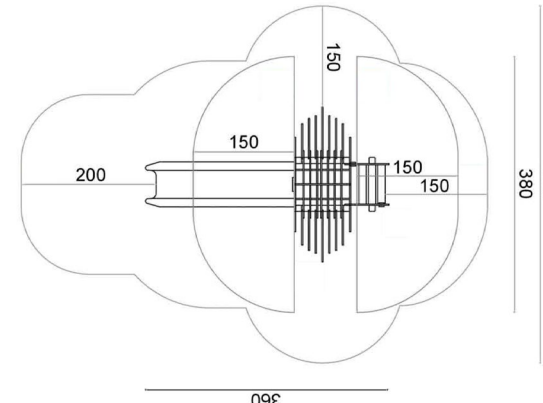

HCL
145 cm

Area
25 m²

Scivolo x1

Elementi
ludici

Scale x1

Pianta 2D

690

Baobab