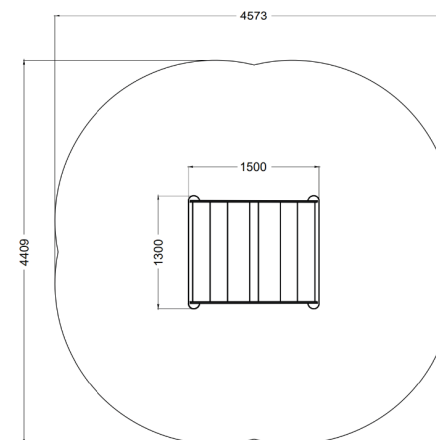

Fantasia

Cipi

Codice:
FAN6

Descrizione:

Età
1-10

HCL
95 cm

Area
15,5 m²

Cipi, casetta con tetto da arrampicare. Struttura in polietilene (HDPE) e alluminio.

Castello di Re Nocchio

Fantasia

Pianta 2D

Codice:
FAN7

Descrizione:

Età
1-5

HCL
5 cm

Area
17 m²

Castello di Re Nocchio. Casetta delle fiabe con 2 panchette. Struttura in alluminio con pannellature in polietilene (HDPE).