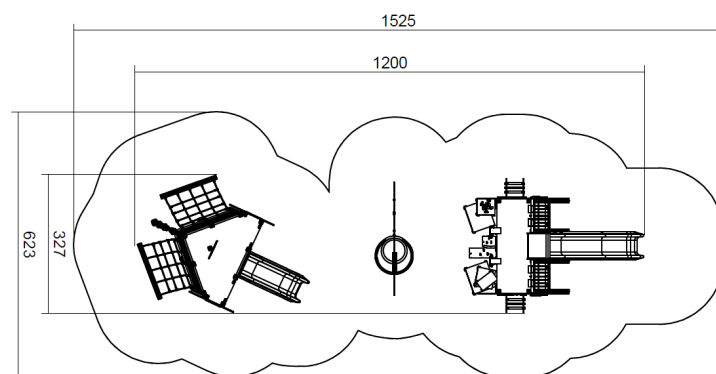

Sparrow

Fantasia

Pianta 2D

Codice:

FAN40

Descrizione:

Età
4-14

HCL
145 cm