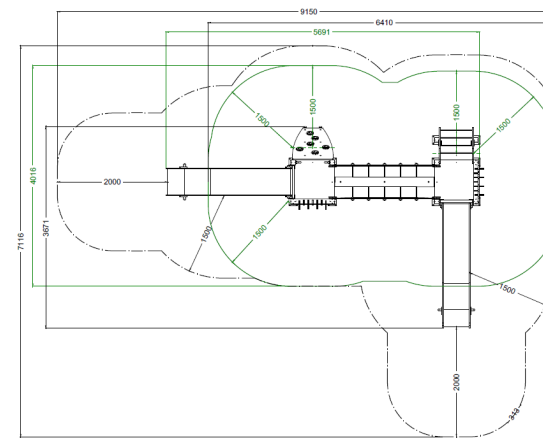

Codice:
CESGT

Età
3-12

HCL
145 cm

Area
40 m²

Arrampicata x1

Ponte x1

Scale x1

Scivolo x2

Elementi
ludici

Pianta 2D