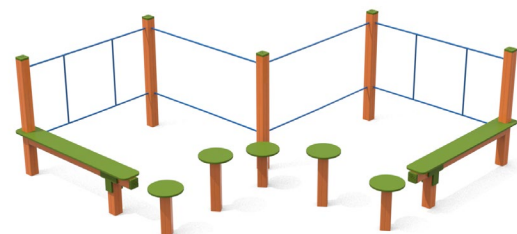

Climbing

Percorsi