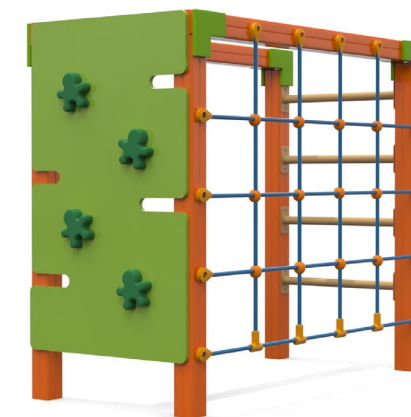

Codice:
CLI15