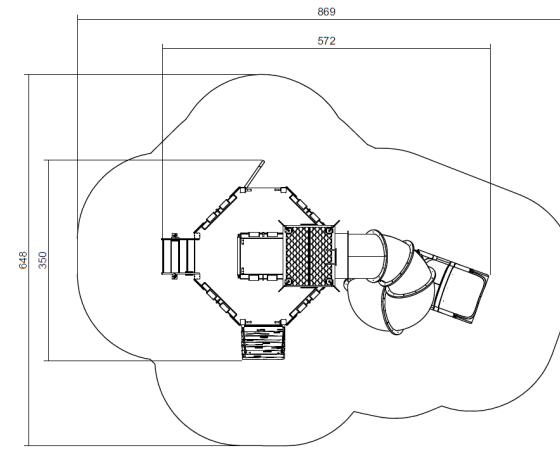

Mastio

Feudo

Codice:
FEUMAS

Età
3-12

HCL
145 cm

Area
45 m²

Pianta 2D

Arrampicata x2