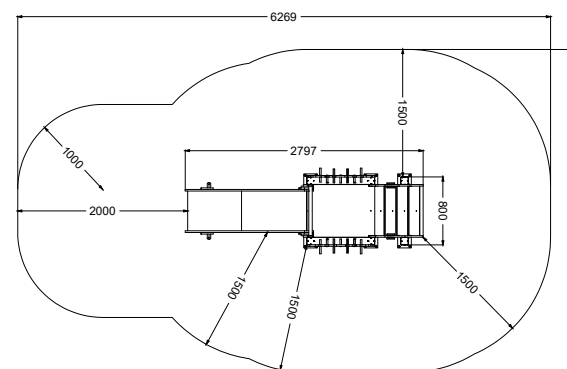

Pianta 2D

Elementi
ludici