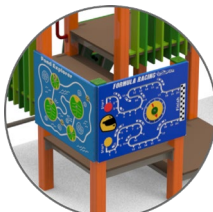

Codice:
FEUB

Età
1-6

HCL
20 cm

Area
12,5 m²

Pannelli ludici x1

Socializzare x1

Elementi
ludici

Pianta 2D