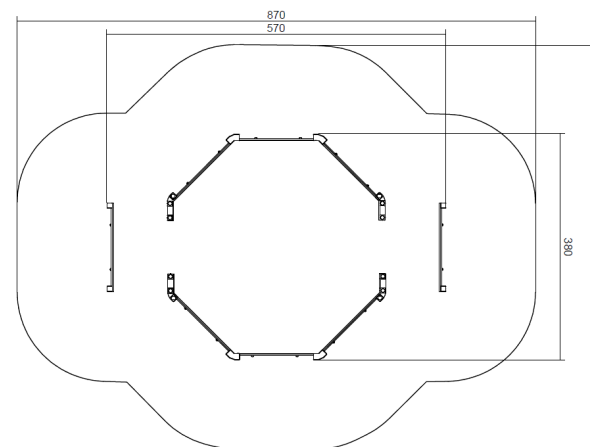

Codice:
STR5

Descrizione:

Età
1-99

HCL
0 cm

Area
45 m²

Oktagol. Struttura per gioco del calcio no stop. Campo a forma di ottagono. Montanti in alluminio strutturale verniciato a polveri di colore arancione, sezione 9x9cm, spessore 2mm. La pannellatura è in HDPE spessore 19mm, bicolore, superficie gofrata. . Misura struttura 5,5x4,25m. Altezza pannelli 1m