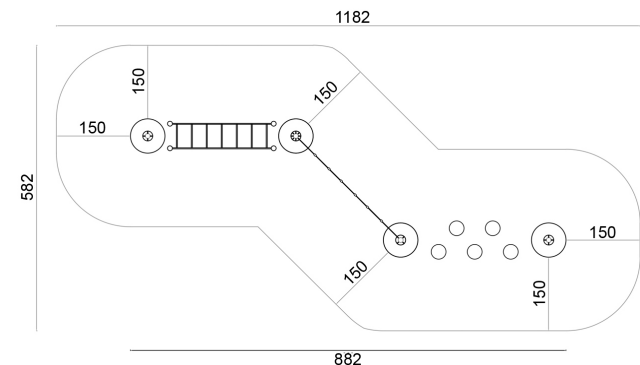

Età
4-14
HCL
50 cm
Area
45 m²

Codice:
ADL43

Descrizione:

Swing Trail ADL43 Adventure Line. percorso di equilibrio a 3 torri collegate con passaggio Jump, Net e Ponte Stairway. HCL50cm. Montante in acciaio zincato a caldo e verniciato diametro 89mm, pannellatura in polietilene (HDPE) 19mm bicolore. Corde in trefoli di acciaio rivestito in nylon diam. 16mm.