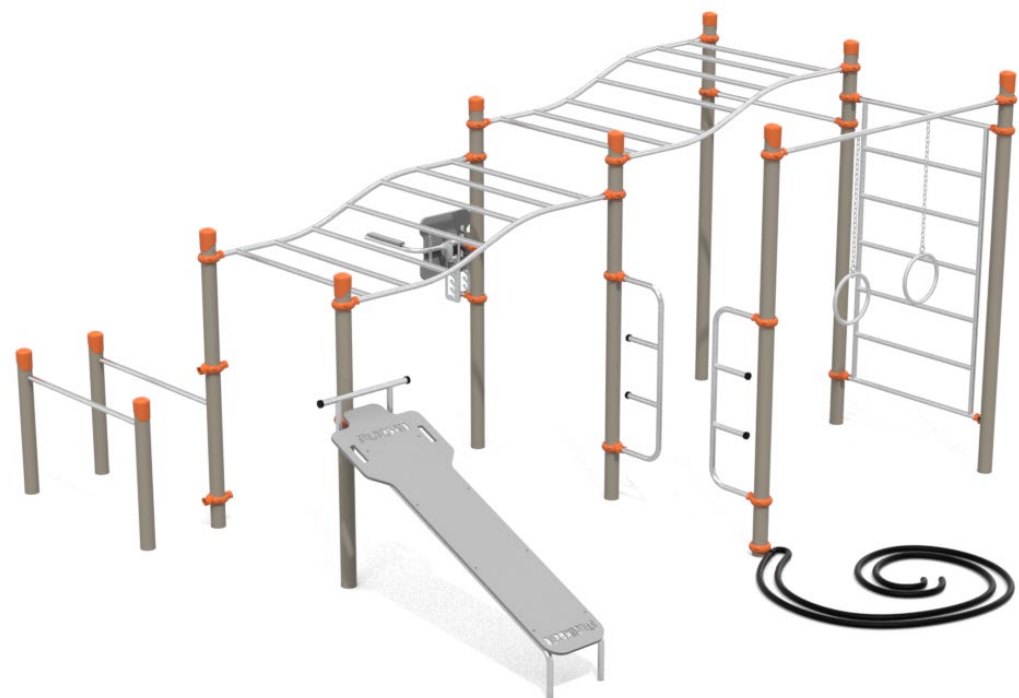

sport

CALISTHENICS 50

Pianta 2D