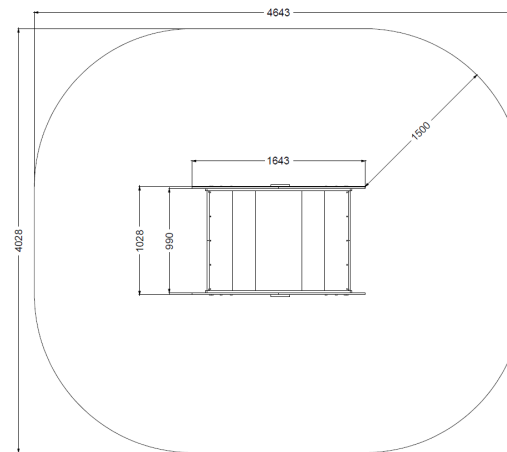

Età
1-10

HCL
20 cm

Area
15,2 m²

Ananotta. Casetta a forma di Ananas con 2 panchette e tavolino. Pannelli in HDPE, montanti in alluminio e telaio in acciaio zincato e verniciato.

Fungotta

Fantasia

Pianta 2D

Codice:
FAN5