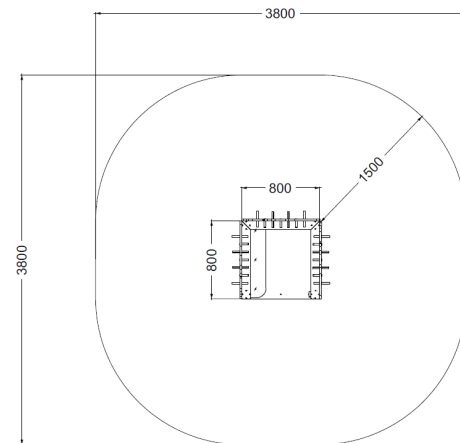

Codice:
CIUF

Età
1-6

HCL
20 cm

Area
12,6 m²

Socializzare x1

Elementi
ludici

Pianta 2D

GIARDINO