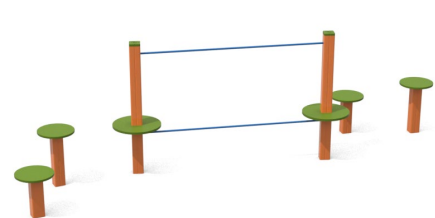

HCL
50 cm

Area
36 m2

Percorso dello Stambecco CLI4B. Percorso di equilibrio composto da 6 steps su 2 altezze e camminamento su funi.

Pianta 2D

Codice:
CLI4G

Codice:
CLI4D

Codice:
CLI4F

Salterelli e step