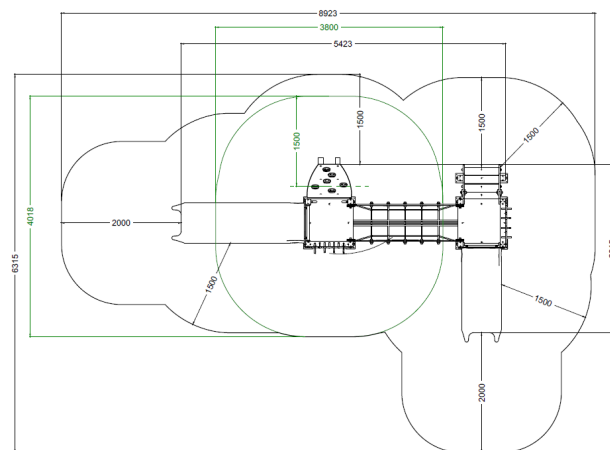

CESPUGLIO PONTE CORDE

Codice:
CESMC

Età
2-12

HCL
145 m2

Area
38 m2

Pianta 2D

Elementi
ludici

Arrampicata x1