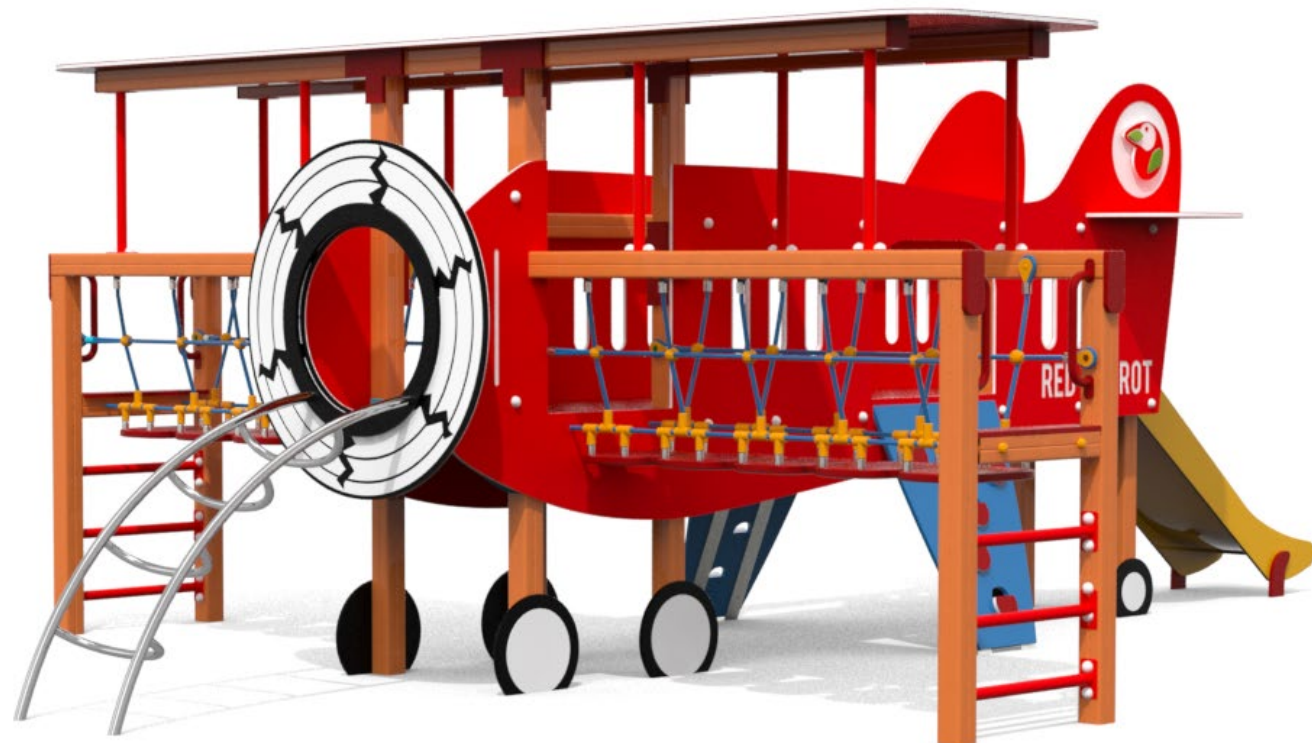

Fantasia

Red Parrot

Pianta 2D