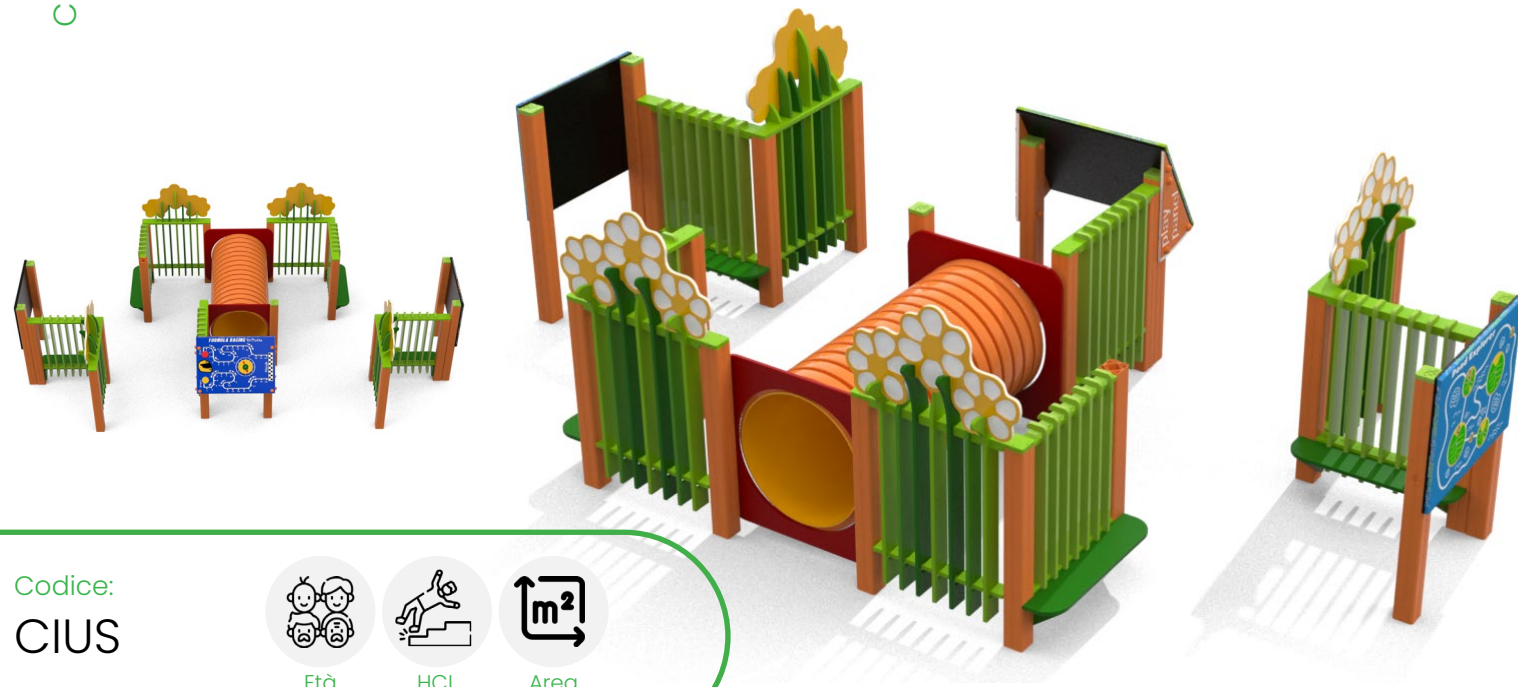

Codice:
CIUF

Età
1-6

HCL
20 cm

Area
12,6 m²

Socializzare x1

Elementi
ludici

Pianta 2D

GIARDINO

Ciuffo

Codice:
CIUC

Età
1-6

HCL
20 cm

Area
18 m²

Socializzare x1

Elementi
ludici

Pianta 2D

Ciufo

SIEPE

Codice:
CIUS

Età
1-6

HCL
25 cm

Area
41 m²

Pannelli ludici x3

Elementi
ludici