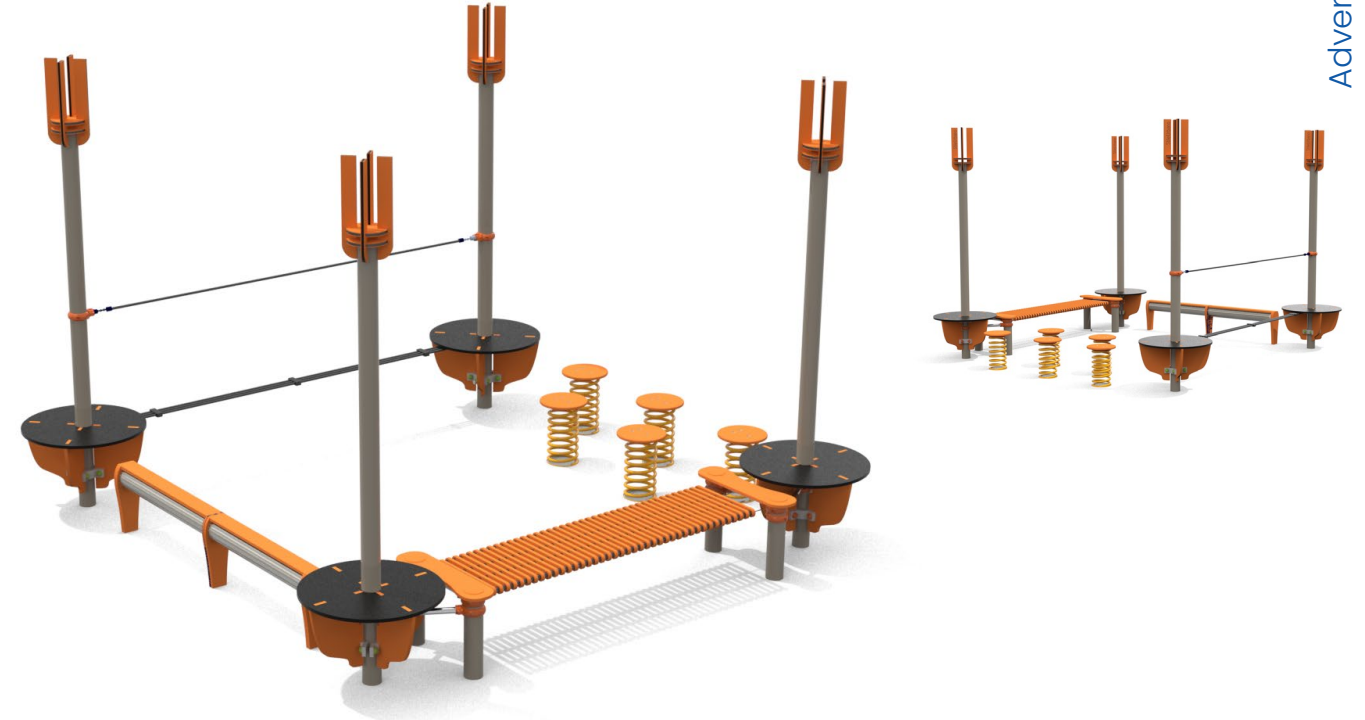

ROCK TRAIL

Adventure

Pianta 2D