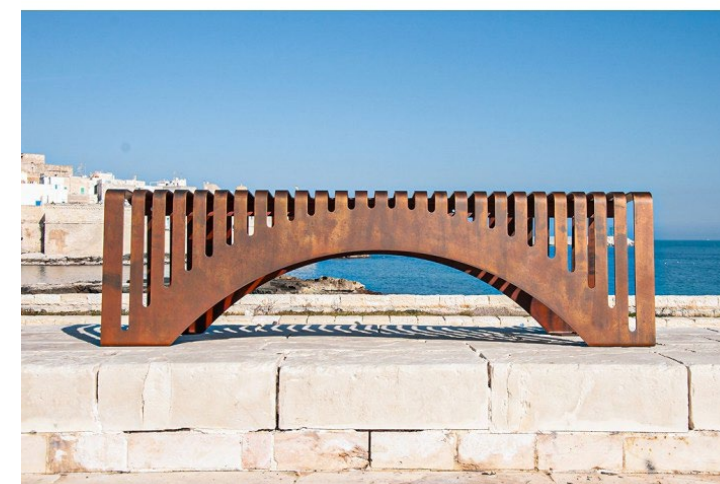

Cut 1

Track design

Track U

Spazi di Stile Urbano

Le nostre finiture

Codice:

TRAP2

Descrizione:

Cut, panchina in acciaio corten. Struttura ricavata da 2 lamiere di acciaio corten unite al centro.. Misura 150x50x40cm