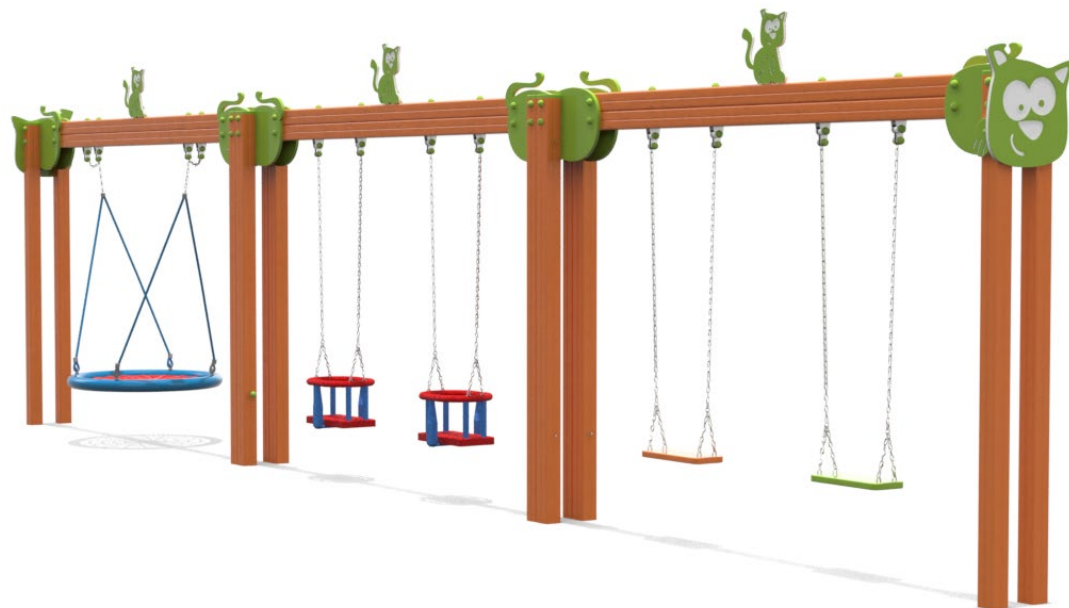

Codice:
CAT2T2G

Età
3-14

HCL
118 cm

Area
18,5 m²

Descrizione:

Struttura in alluminio, catene in acciaio inox, sedute in gomma anima in alluminio, decori in HDPE 19mm bicolore. HCL118cm

Pianta 2D

Altallegre

Cat swing multipla

Seggiolini disponibili

Gabbia

Tavoletta

Nido

Inclusivo

Pianta 2D

Codice: