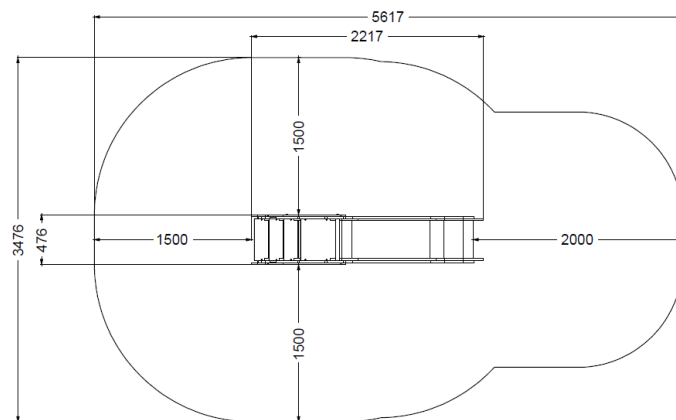

Codice:
FAN22

Descrizione:

Età
2-10
HCL
80 cm
Area
16 m2

Superkoe. Scivolo per materna a forma di koala. Pannellatura in HDPE e scivolo in HDPE. HCL 80cm

Fantasia