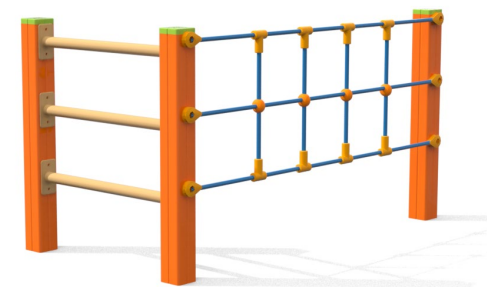

Grande Palestra CL6. Struttura composta da 1 rete e 1 scaletta con pioli. HCL 145 cm. Montanti in alluminio strutturale verniciato a polveri di colore arancione, sezione 9x9cm, spessore 2mm. La pannellatura è in HDPE spessore 19mm, bicolore, superficie gofrata. Rete in trefoli di acciaio rivestito in nylon diametro 16mm