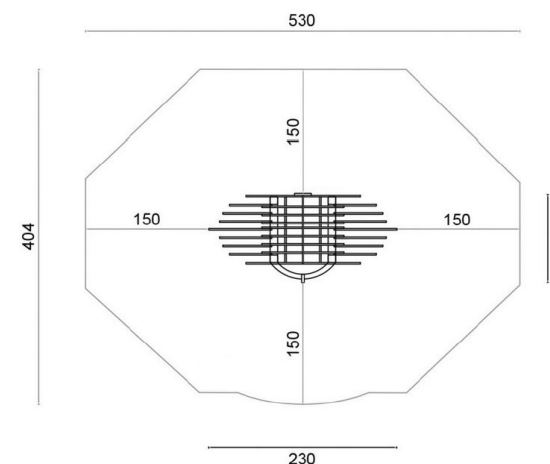

CASSETTA

Baobab

Età
1-6

HCL
20 cm

Area
18 m²

Codice:
BAOC

Pianta 2D

Socializzare x1