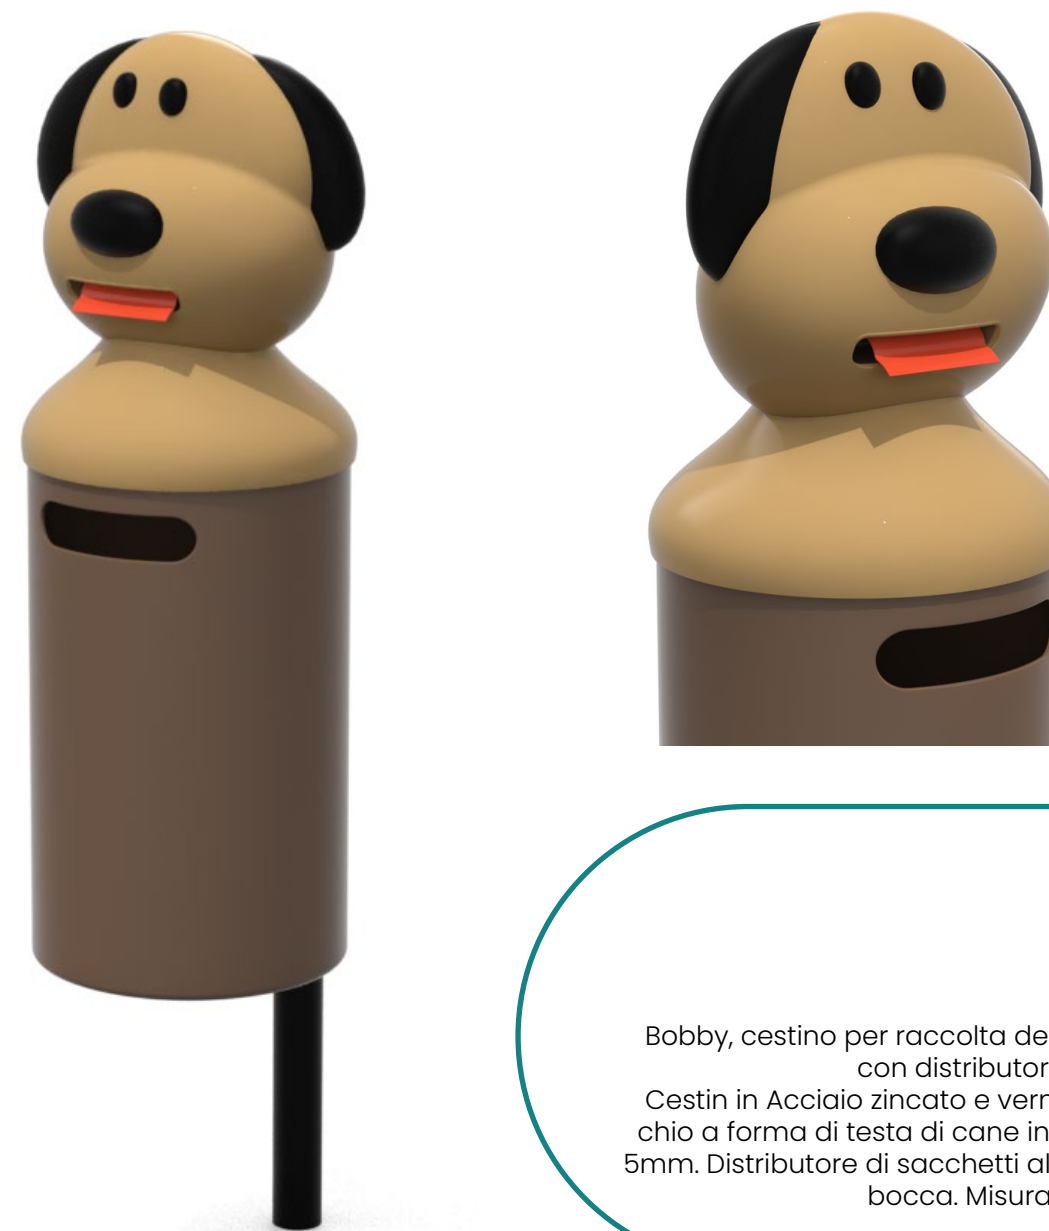

Arredo Smart

Twist 4

Codice:
ARS32

Descrizione:

Twist 4, cestini per la raccolta differenziata
Contenitore in ABS spessore 5mm, anello e
fondo in HDPE 19mm riciclato, bicolore.
palo in acciaio diametro 60mm.
Per carta, vetro, resto e plastica.

Codice:
ARS31

Bobby

Arredo Smart

Codice:
ARS35

Descrizione:

Bobby, cestino per raccolta deiezioni canine,
con distributore di sacchetti.
Cestini in Acciaio zincato e verniciato, coper-
chio a forma di testa di cane in ABS spessore
5mm. Distributore di sacchetti alloggiato nella
bocca. Misura 47x40x146cm