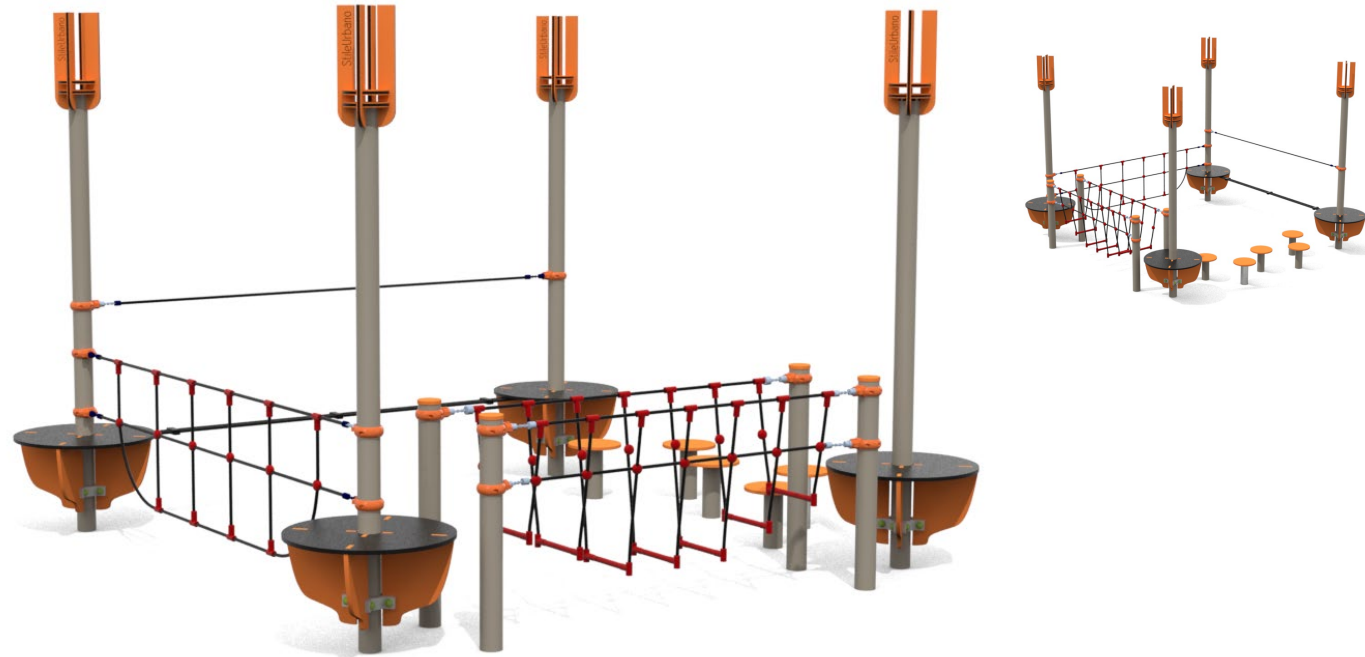

BEAT TRAIL

Adventure

Pianta 2D