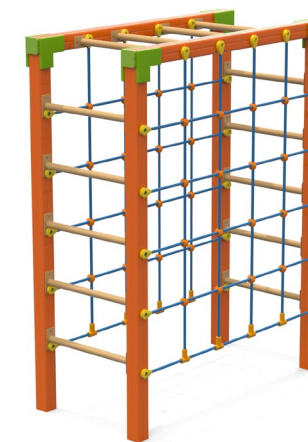

Climbing

Palestre

Codice:
CLI6

Descrizione:

Età
3-12

HCL
145 cm

Area
14,5 m²

Grande Palestra CL6. Struttura composta da 1 rete e 1 scaletta con pioli. HCL 145 cm. Montanti in alluminio strutturale verniciato a polveri di colore arancione, sezione 9x9cm, spessore 2mm. La pannellatura è in HDPE spessore 19mm, bicolore, superficie gofrata. Rete in trefoli di acciaio rivestito in nylon diametro 16mm

Codice:
CLI5

Codice:
CLI15

Codice:
CLI16