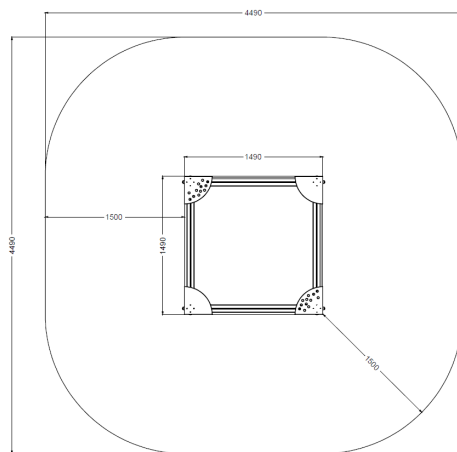

Codice:
CLA40

Descrizione:

Età
2-6

HCL
0 cm

Area
18,3 m²

Sandy, Sabbiera in HDPE con telo di copertura. Montanti in alluminio strutturale verniciato a polveri di colore arancione, sezione 9x9cm, spessore 2mm. La pannellatura è in HDPE spessore 19mm, bicolore, superficie gofrata. 145x145x30cm