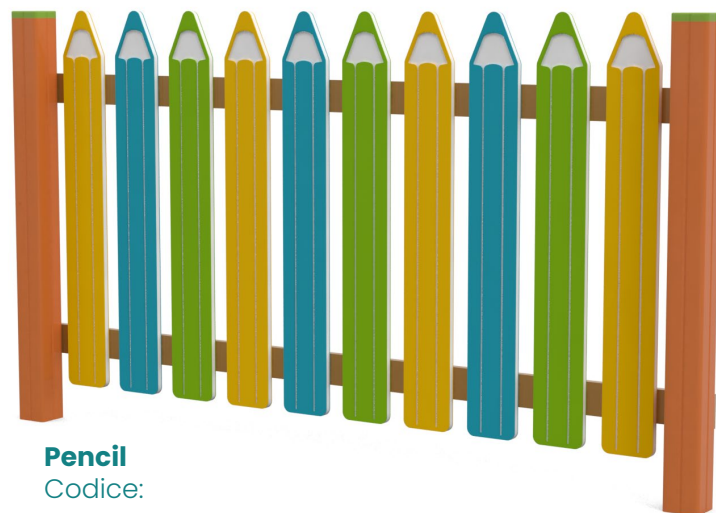

Arredo Smart

Recinzioni

Football
Codice:
ARS61

Greens
Codice:
ARS62

Pencil
Codice:
ARS60

Codice:

ARS60 serie

Descrizione: