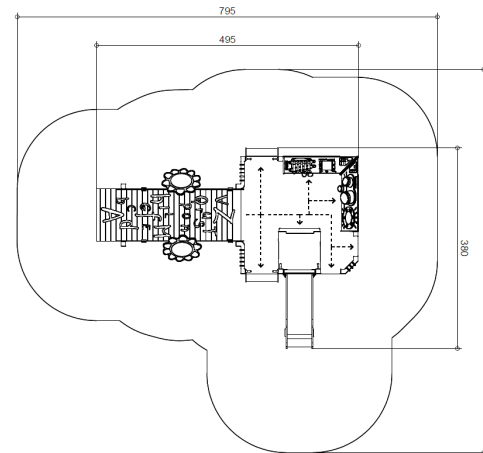

Pannelli ludici x10

Elementi
ludici

Scivolo x1

Scale x3