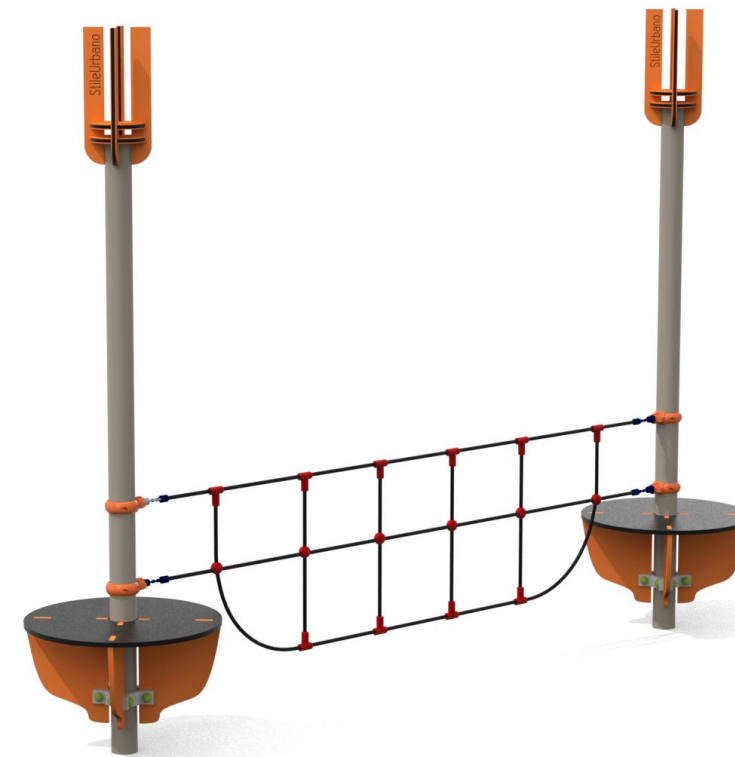

NET

Adventure