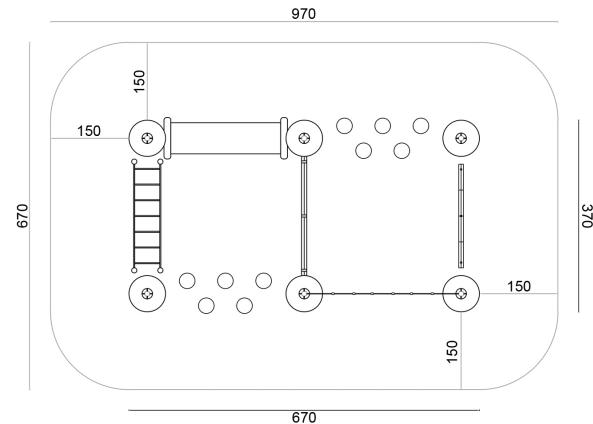

Codice:
ADL60

Descrizione:

Età
4-14

HCL
50 cm

Area
63 m²

Percorso di equilibrio a 6 torri collegate con passaggio Steps, Slackline con sostegno, Pipe, Net e ponte Stairway, Bridge. HCL50cm. Montante in acciaio zincato a caldo e verniciato diametro 89mm, pannellatura in polietilene (HDPE) 19mm bicolore. Corde in trefoli di acciaio rivestito in nylon diam. 16mm.

Adventure