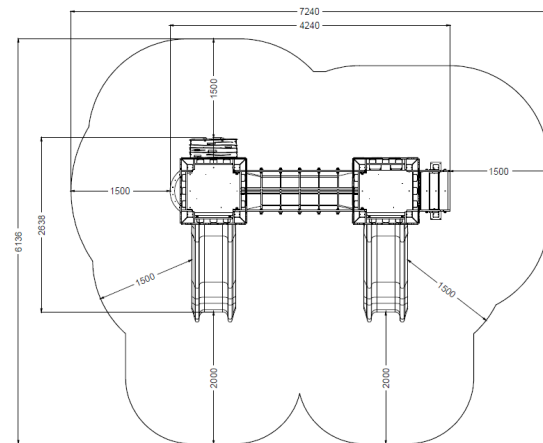

Codice:
FEUP2C

Età
2-8

HCL
95 cm

Area
35 m²

Arrampicata x1

Ponte x1

Elementi
ludici

Scivolo x2

Scale x1

Pianta 2D