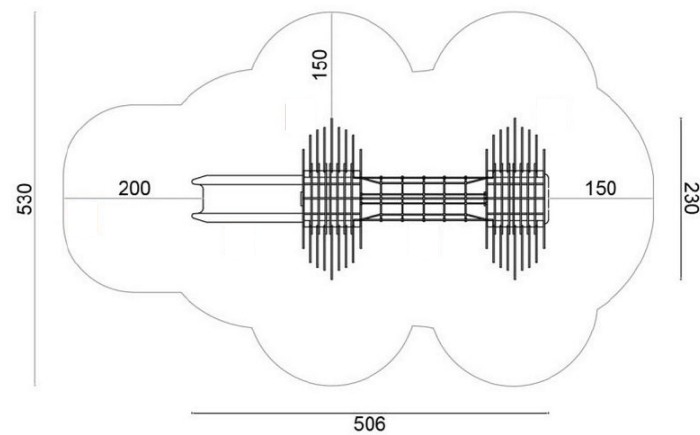

Codice:
BOSMC

Età
2-12

HCL
145 cm

Area
38 m²

Scivolo x1

Elementi
ludici

Ponte x1

Scale x1

Pianta 2D