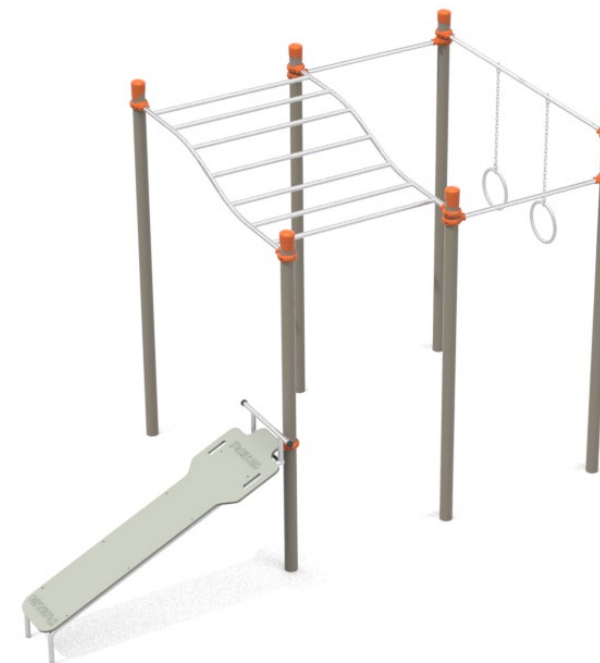

CALISTHENICS 20

sport