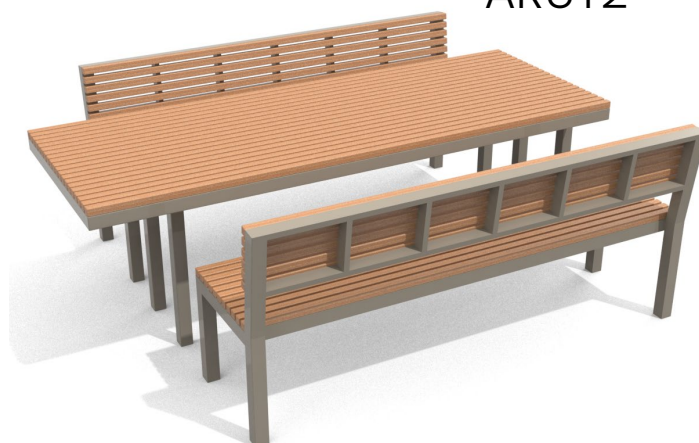

Arredo Pro

Set Linea

Teak Java

Bianco

Teak invecchiato

Antracite

inclusiva

Codice:

ARUT2

Codice:

ARUT1

Descrizione:

Linea. Set Tavolo Panchine
Telaio in acciaio zincato e verniciato.
Telaio in scatolato di acciaio 5x5cm.
Doghe in plastica riciclata 29x29mm
Misura 180x180x80cm

Set Linea

Arredo Pro

Teak Java

Bianco

Teak invecchiato

Antracite

Codice:

ARUT3

Descrizione:

Linea Square. Set Tavolo poltrone
Telaio in acciaio zincato e verniciato.
Telaio in scatolato di acciaio 5x5cm.
Doghe in plastica riciclata 29x29mm
Misura 180x180x80cm