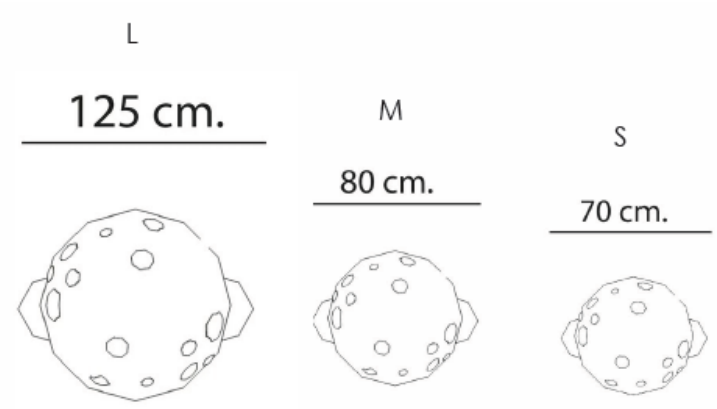

Linea GUM

La linea Gum comprende tutte le pavimentazioni antitruma ed i giochi in gomma EPDM 3D

GUM

Gum

Taglia M
Codice:GUMIB

Taglia S
Codice:GUMIC

Pianta 2D

Età 4-14 HCL 4-14 Area 4-14