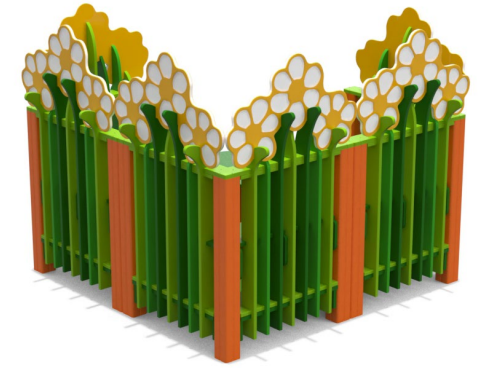

Codice:
CIUF

Età
1-6

HCL
20 cm

Area
12,6 m²

Socializzare x1

Elementi
ludici

Pianta 2D

GIARDINO

Ciuffo

Codice:
CIUC

Età
1-6

HCL
20 cm

Area
18 m²

Socializzare x1

Elementi
ludici

Pianta 2D