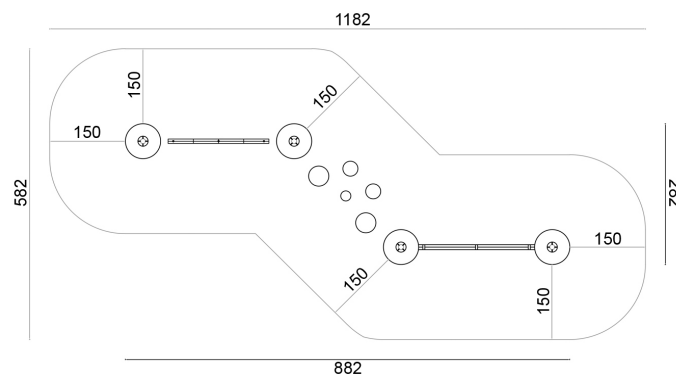

Codice:
ADL42

Descrizione:

Età
4-14
HCL
50 cm
Area
45 m²

Folk Trail ADL42 Adventure Line. percorso di equilibrio a 3 torri collegate con passaggio Steps, Slackline con sostegno e Pipe. HCL50cm. Montante in acciaio zincato a caldo e verniciato diametro 89mm, pannellatura in polietilene (HDPE) 19mm bicolore. Corde in trefoli di acciaio rivestito in nylon diam. 16mm.

Adventure