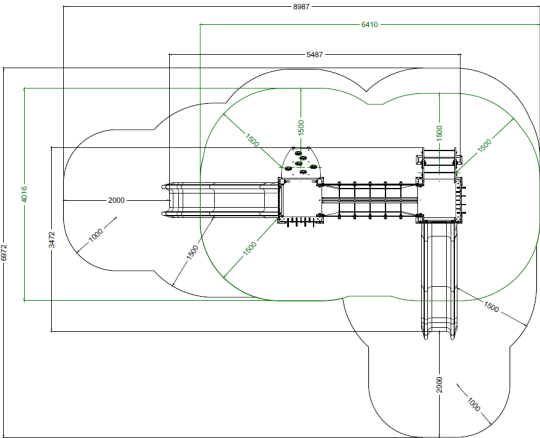

Scale x1

CESPUGLIO GRANDE PONTE CORDE

Ciuffo

 **Età**
3-12
  **HCL**
145 cm
  **Area**
40 m²

Codice:
CESGC

Pianta 2D

Arrampicata x1

Scale x1