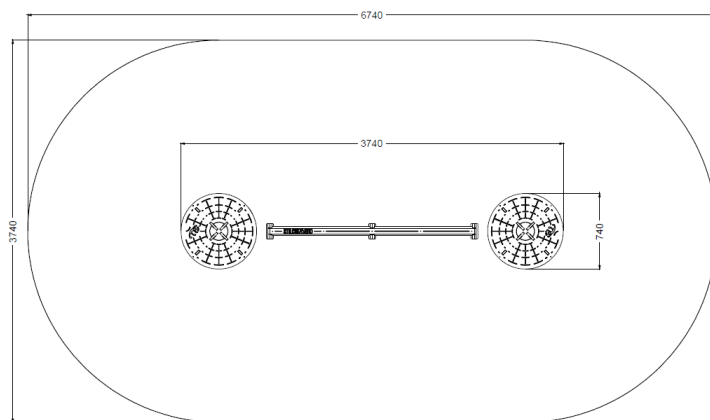

Codice:
ADL7

Descrizione:

Età
4-14
HCL
50 cm
Area
23 m²

Pipe ADL7 Adventure Line. percorso di equilibrio a 2 torri collegate con passaggio Pipe. HCL50cm. Montante in acciaio zincato a caldo e verniciato diametro 89mm, pannellatura in polietilene (HDPE) 19mm bicolore.

Adventure