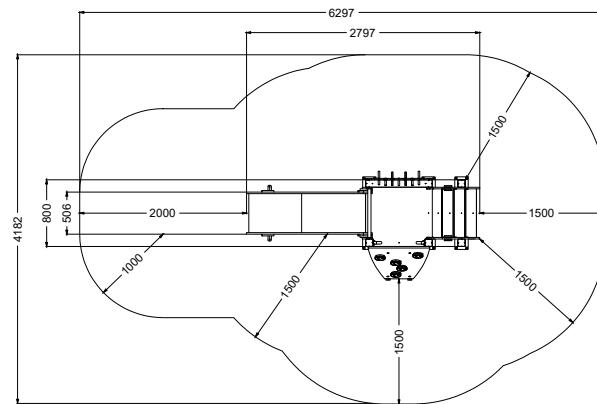

Codice:
CIUPR

Età
2-8

HCL
95 cm

Area
20,4 m²

Arrampicata x1

Elementi
ludici

Scale x1

Scivolo x1

Pianta 2D