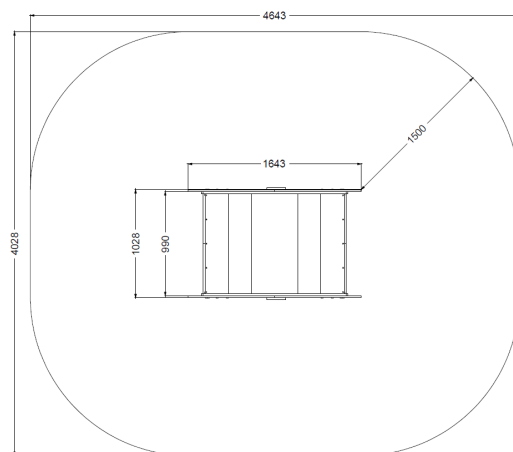

Descrizione:

Melotta. Casetta a forma di Mela con 2 panchette e tavolino. Pannelli in HDPE, montanti in alluminio e telaio in acciaio zincato e verniciato.

Fantasia

Ananotta

Pianta 2D

Codice:
FAN4

Descrizione: