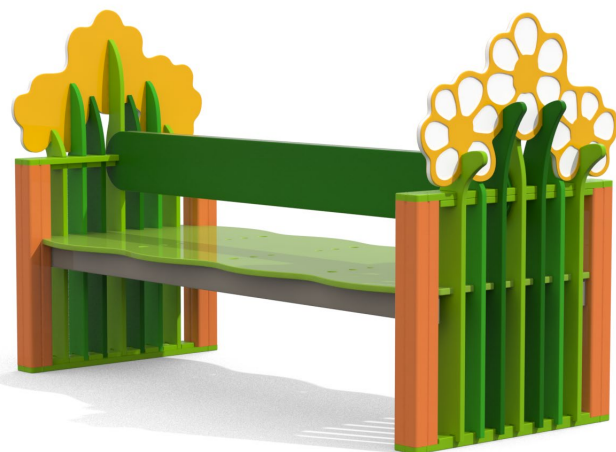

Arredo Smart

Ciuffo

Codice:
ARS5

Descrizione:

Panchina Ciuffo.
Telaio in alluminio strutturale sezione 9x9cm e scatolato acciaio 80x20mm zincato e verniciato. Seduta, schienale e decori in HDPE con 3 verdi differenti. Ai lati 2 "fili d'erba cn margherita" in HDPE. Misura 214x50x100cm