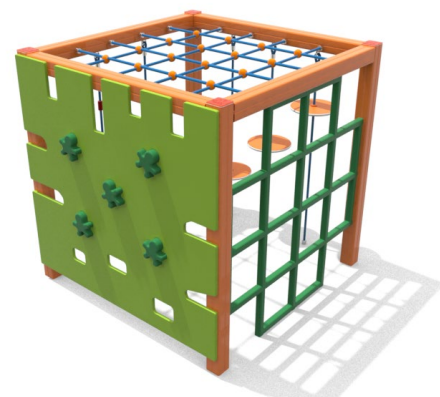

Dado

Climboing

Pianta 2D

Età
1-8

HCL
90 cm

Area
13 m²

Codice:
CLII

Descrizione:

Dado CLII. Gioco a forma di dado arrampicabile e che può diventare casetta-rifugio. Struttura in alluminio e pannelli in HDPE 19mm. Rete seduta in superficie.

Climbing

Cubo

Pianta 2D

Codice:
CLI2

Descrizione: