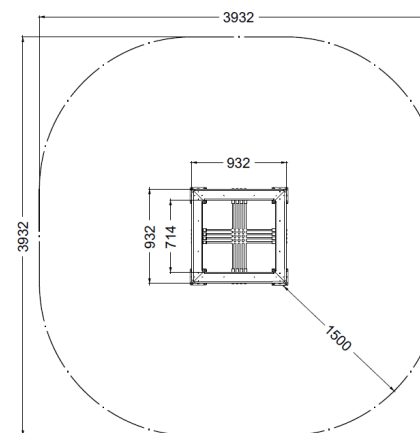

Età
1-8

HCL
90 cm

Area
13 m²

Codice:
CLII

Descrizione:

Dado CLII. Gioco a forma di dado arrampicabile e che può diventare casetta-rifugio. Struttura in alluminio e pannelli in HDPE 19mm. Rete seduta in superficie.