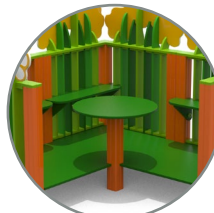

Codice:
FEUGBR

Età
3-12

HCL
145 cm

Area
34 m²

Ponte x1

Scivolo x1

Socializzare x1

Scale x1