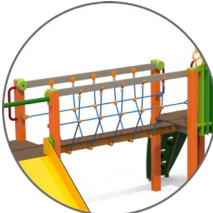

Codice:
FEUGBR

Età
3-12

HCL
145 cm

Area
34 m²

Ponte x1