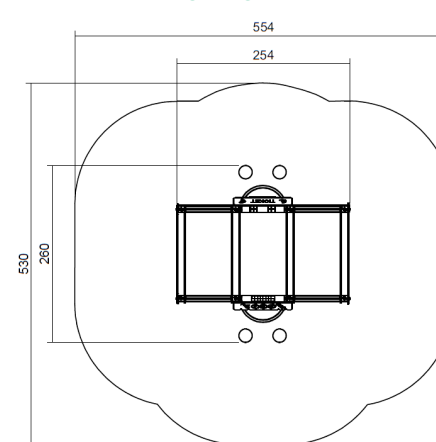

Età
2-8

HCL
0 cm

Area
27 m²

Codice:
FAN45

Descrizione:

Car Wash FAN45. Gioco per parco inclusivo a forma di stazione lavaggio auto, con pavimento con rampa per carrozzine, 4 pannelli ludici, 2 tavoli con pannelli ludici e 4 sgabelli. Montanti in alluminio strutturale verniciato a polveri di colore arancione, sezione 9x9cm, spessore 2mm. La pannellatura è in HDPE spessore 19mm, bicolore, superficie gofrata.