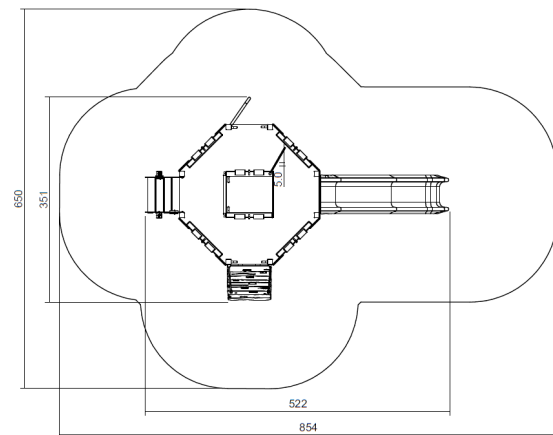

Socializzare x1

Castiglia

Feudo

Codice:
FEUCAS

Età
2-12

HCL
145 cm

Area
120 m²

Pianta 2D