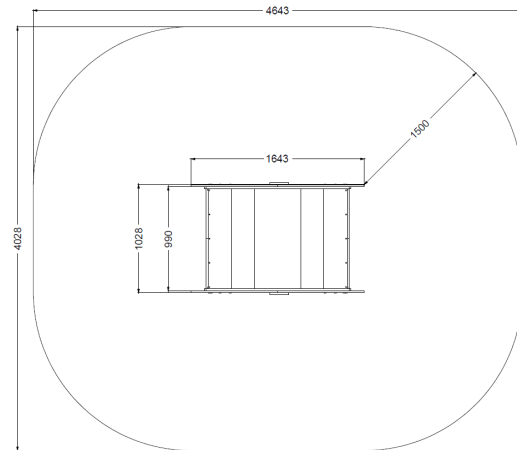

Anguriotto. Casetta a forma di anguria con 2 panchette e tavolino. Pannelli in HDPE, montanti in alluminio e telaio in acciaio zincato e verniciato.

Fantasia

Zuccotta

Pianta 2D

Codice:
FAN2

Descrizione:

Età
1-10
HCL
20 cm
Area
15,2 m²