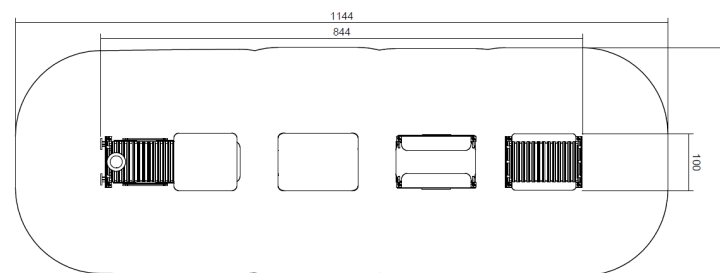

Pianta 2D

Codice:
FAN43

Descrizione:

Età
1-10

HCL
20 cm

Area
46 m²

FAN43 Trenino Ciuf-Ciuf, completo di locomotiva e 3 vagoni (risto wagon, oil wagon e playwagon). struttura in alluminio 9x9cm strutturale, pannellatura HDPE 19mm. il trenino è composto da FAN43A locomotiva LOCO_LOCO FAN43B vagone oil wagon FAN43C vagone Risto wagon FAN43D vagone play wagon