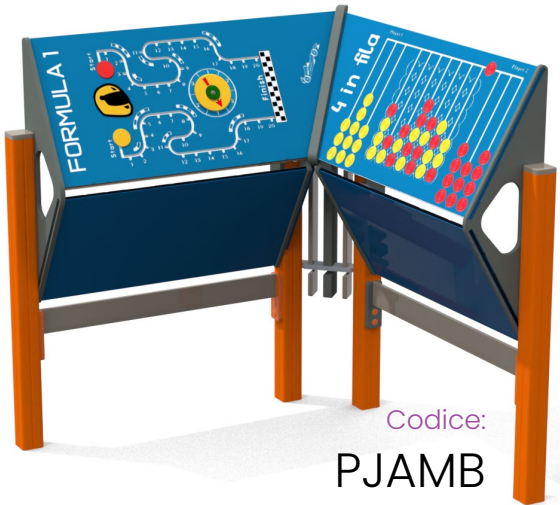

PFLO8: Spin maze
Versione mini= PFLO8M

Pannello mini

PFLO9: Puzzle 4
Versione mini= PFLO9M

Pannello mini

PFLO16: Casetta
Versione mini= PFLO16M

Pannello mini

PFLO17: Explorer
Versione mini= PFLO17M

Pannello mini

PFLO18: Rainbow
Versione mini= PFLO18M

Inserti

Jam session

Play Panel

Codice:
PJAMB

Pianta 2D

Età
1-99

HCL
0 cm

Area
10 m²

Codice:
PJAM

Descrizione:

Jam Session, console ludica composta da 4 pannelli ludici musicali: bonghi, tubi sonori, tamburo e maracas. Gioco di interazione tra bambini. Montante in alluminio verniciato a polvere 9x9cm, pannellatura in polietilene (HDPE) 19mm bicolore.

Linea

Altalene

La sezione è divisa in altalene a compasso (Altallegre) e doppio montante parallelo (Cat swing, Frog swing, etc...)
Per ogni struttura si può scegliere il tipo di seduta, a tavoletta, a gabbia, inclusiva o a nido.