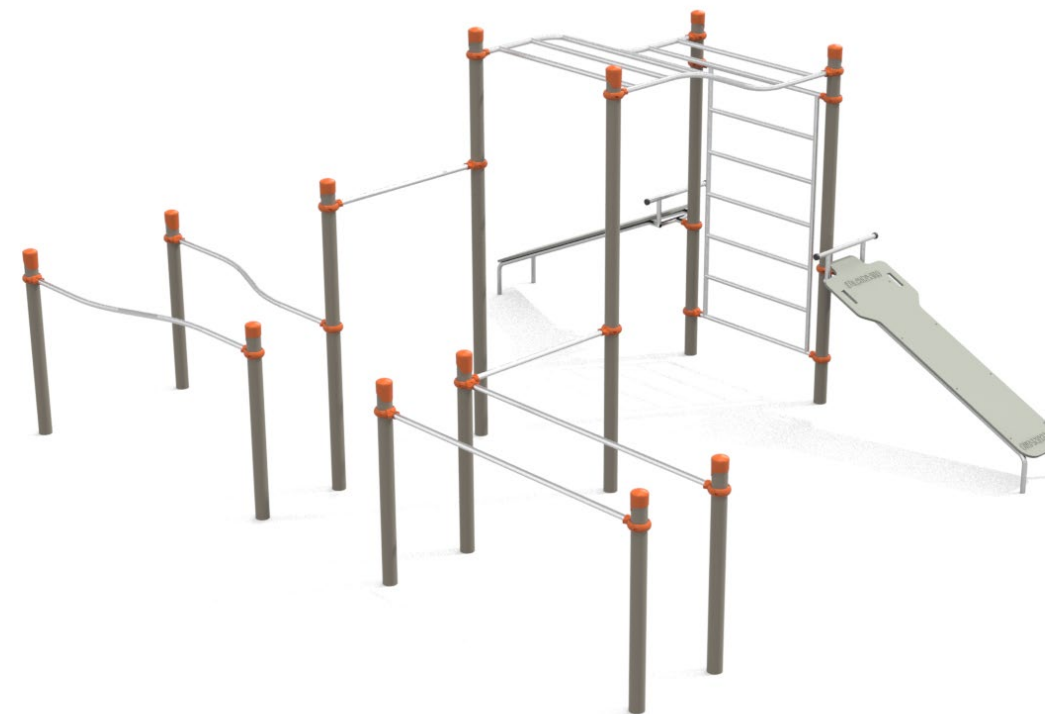

CALISTHENICS 40

sport

Pianta 2D