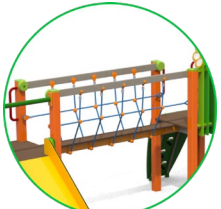

Elementi
ludici

Ponte x1