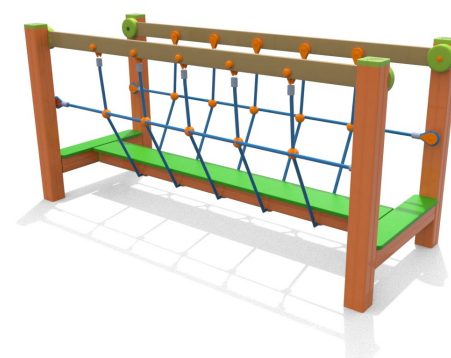

Misure trampolini

Climboing

Ponti

Climbing

Codice:
CLI12

Codice:
CLI13

Codice:
CLI11

 Età
2-10
  HCL
25 cm
  Area
19 m²