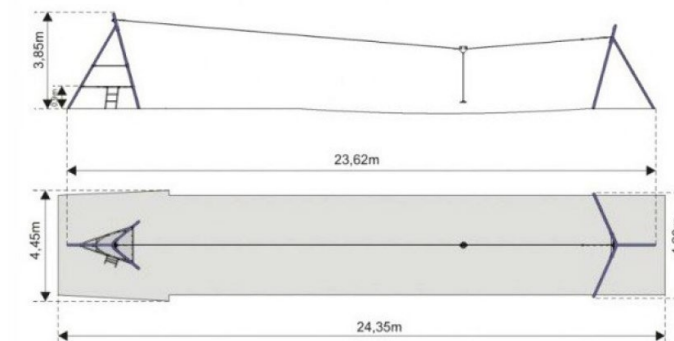

Teleferica

Classici

Versione 25m
Codice: **CLA61**

Versione 30m
Codice: **CLA62**

Pianta 2D

Versione 20m

Età
2-6

HCL
95 cm