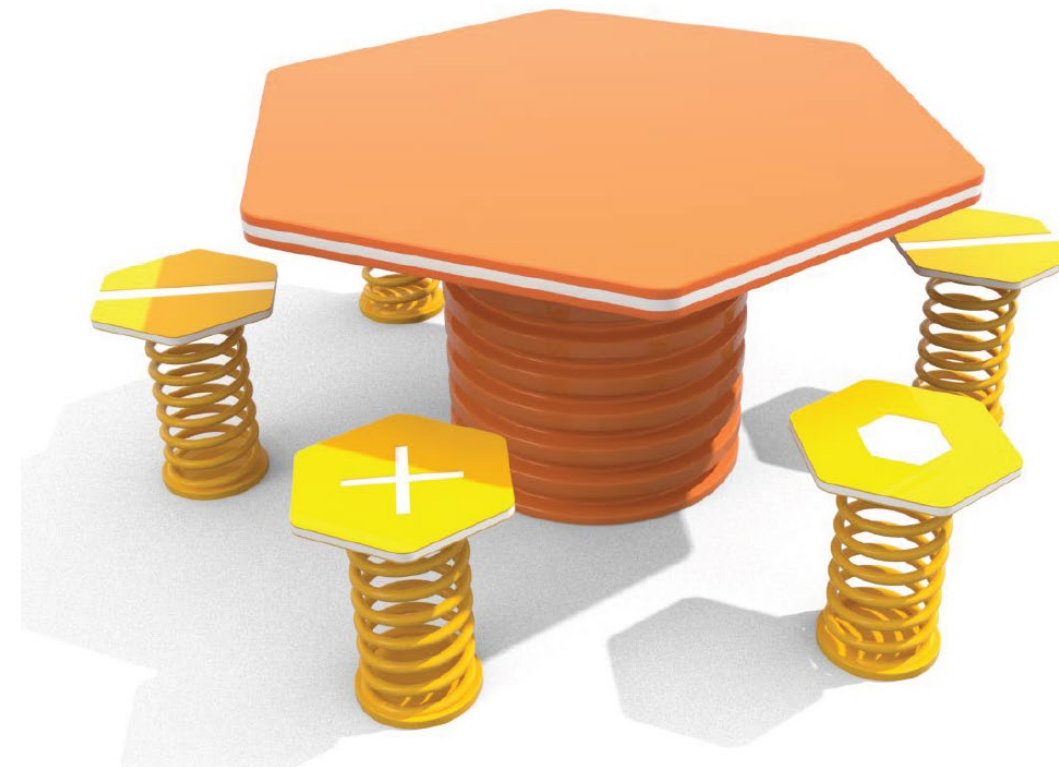

Arredo Smart

Ciuffo

Codice:
ARS5

Descrizione:

Panchina Ciuffo.
Telaio in alluminio strutturale sezione 9x9cm e scatolato acciaio 80x20mm zincato e verniciato. Seduta, schienale e decori in HDPE con 3 verdi differenti. Ai lati 2 "fili d'erba cn margherita" in HDPE. Misura 214x50x100cm

Codice:
ARS5b

Misura 214x80x100cm

Avvitavolo

Arredo Smart

Codice:
ARS41

Descrizione:

Avvitavolo, set tavolo con 6 sedute su molla. Tavolo a forma esagonale in HDPE 19mm bicolore sostenuto da elemento a foma di vite in ABS. Sedute in HDPE 19mm bicolore a forma esagonale sostenuti da molle elicoidali in acciaio armonico colore giallo. Misura 200x180x75cm.