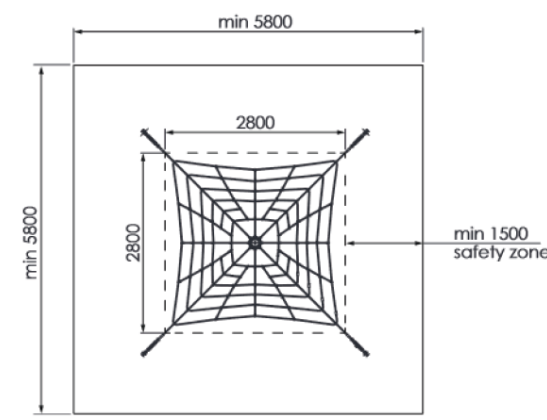

Climbing

Codice:
CLI32

Descrizione:

Età
2-12

HCL
60 cm

Area
34 m²

Piramide 2.7m CLI32. Corde composte da trefoli in acciaio rivestiti in polipropilene. Palo in acciaio zincato con 4 tiranti. HCL 60cm