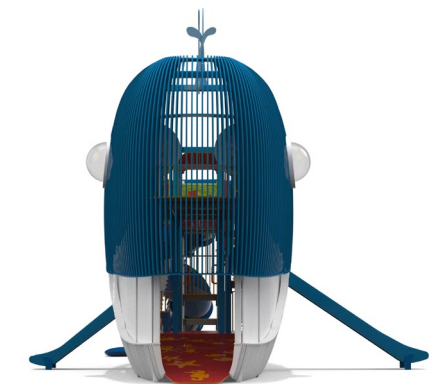

Giants

STYLE X

Struttura multifunzione Razzo

Stile X è un gioco multifunzione a forma di missile spaziale. È stato progettato su richiesta per il comune di Casale Monferrato AL (foto). La richiesta è stata quella di sfruttare uno spazio esistente ristretto, ma anche di un gioco ben visibile da lontano.

Il razzo è stata la prima idea, alto e stretto. La tecnica a listelli permette di creare la forma affusolata e la tecnologia della stampa 3D di creare la punta del missile. Il gioco è su 3 piani accessibili con una scala interna. Sono presenti 3 scivoli da 95, 145 e 200cm di caduta. Alla base c'è la sala macchine composta da pannelli ludici e all'ultimo piano la sala comandi.

Giants

PATTY

Struttura multifunzione Balena

Patty è una struttura multifunzione a forma di balena progettata ad hoc da Stileurbano, per il comune di Rimini. Il gioco è inclusivo, già dall'ingresso, permesso da una rampa (lingua) che permette di entrare all'interno della balena, dove si trovano diversi elementi ludici, dove il bambino si può immergere completamente in un mondo marino e potrà trovare scivoli, arrampicate, pannelli ludici e molto altro.

La struttura esterna è realizzata a listelli che delineano la forma della balena ma allo stesso tempo consentono ai genitori di poter tenere il bambino in vista, dandogli un ulteriore elemento di sicurezza