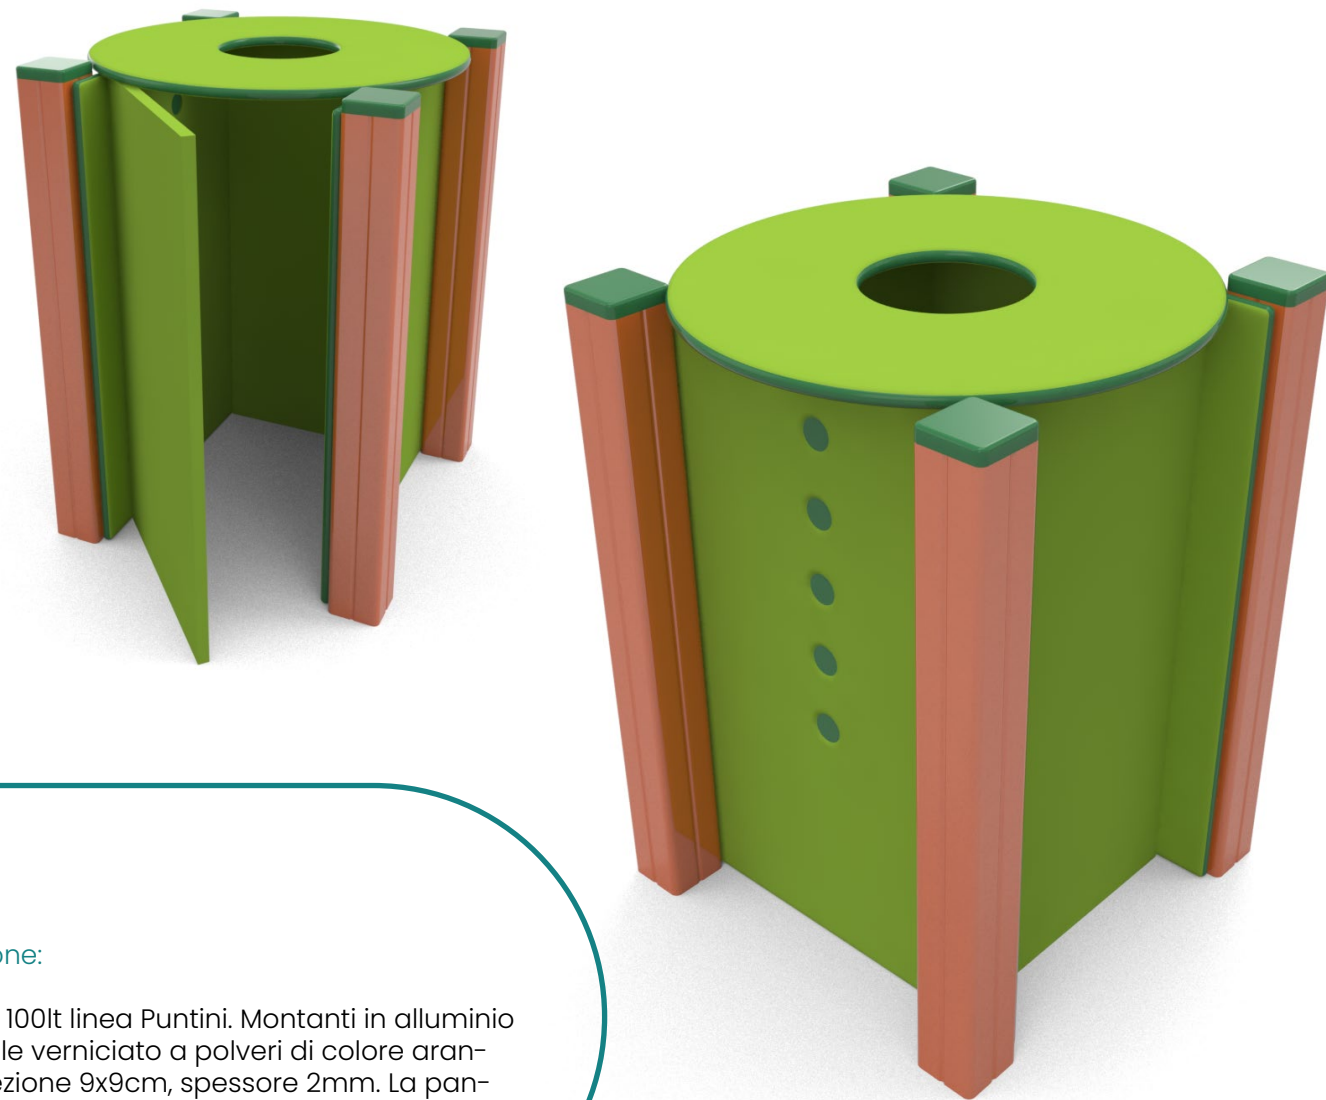

Arredo Smart

Puntini

Codice:
ARS1

Descrizione:

Cestone 100lt linea Puntini. Montanti in alluminio strutturale verniciato a polveri di colore arancione, sezione 9x9cm, spessore 2mm. La pannellatura è in HDPE spessore 19mm, bicolore, superficie gofrata.
Misura 60x60x87cm

Arredo Smart