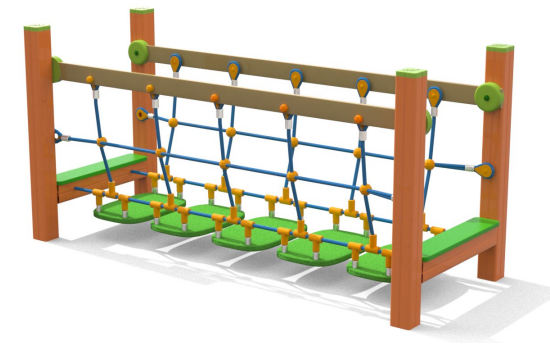

Codice:
CLI11

Codice:
CLI13