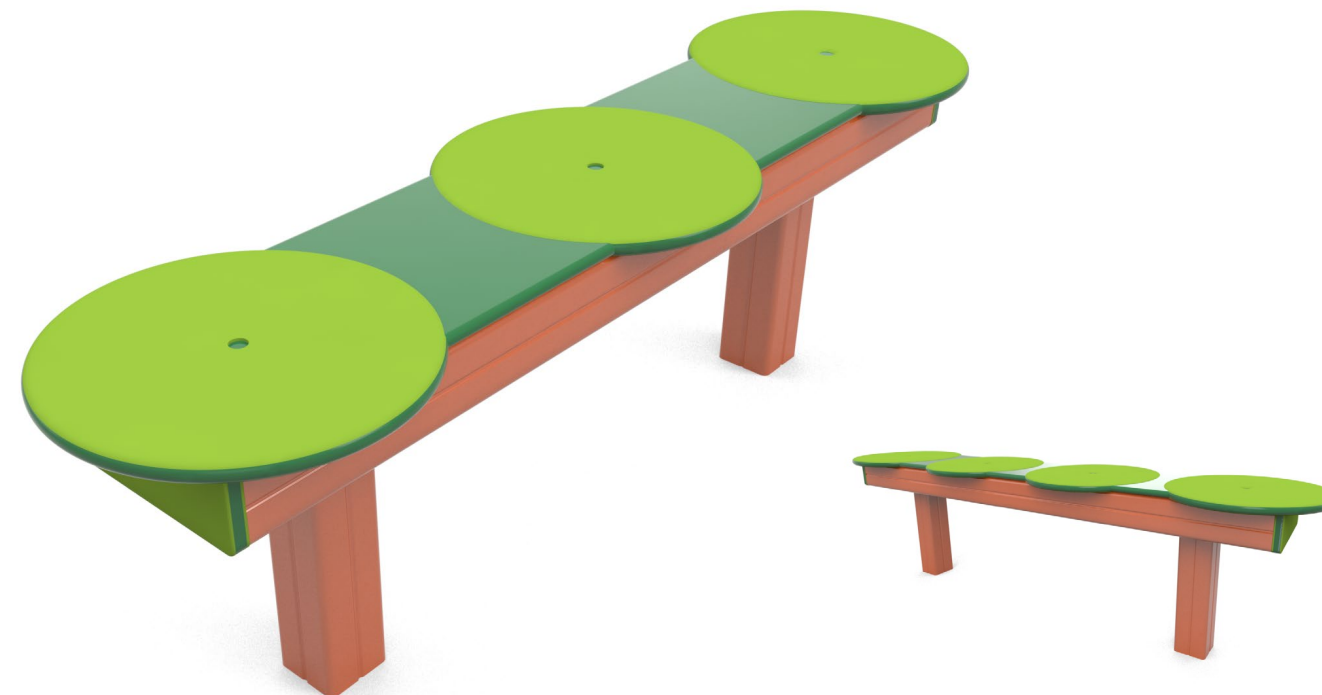

Puntini

Arredo Smart