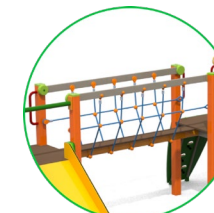

Età
3-12

HCL
145 cm

Area
50 m²

Codice:
PRAGCT

Arrampicata x2

Scale x1

Elementi
ludici

Ponte x2