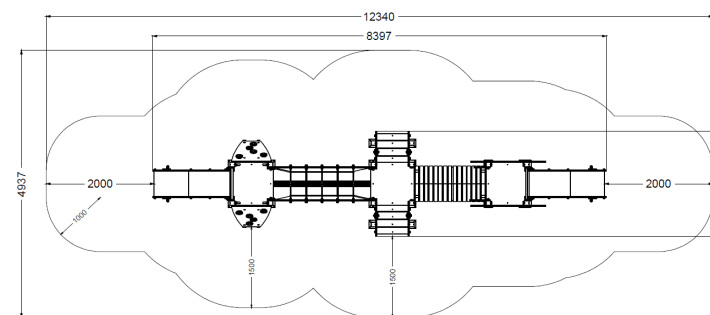

Codice:
FAN21

Descrizione:

Età
2-10

HCL
95 cm

Area
45 m2

Ant-Tony. Struttura a forma di formichione con tunnel e ponte a corde, 2 scale gioco, 2 rampe e 2 scivoli. Pannelli in HDPE 19mm