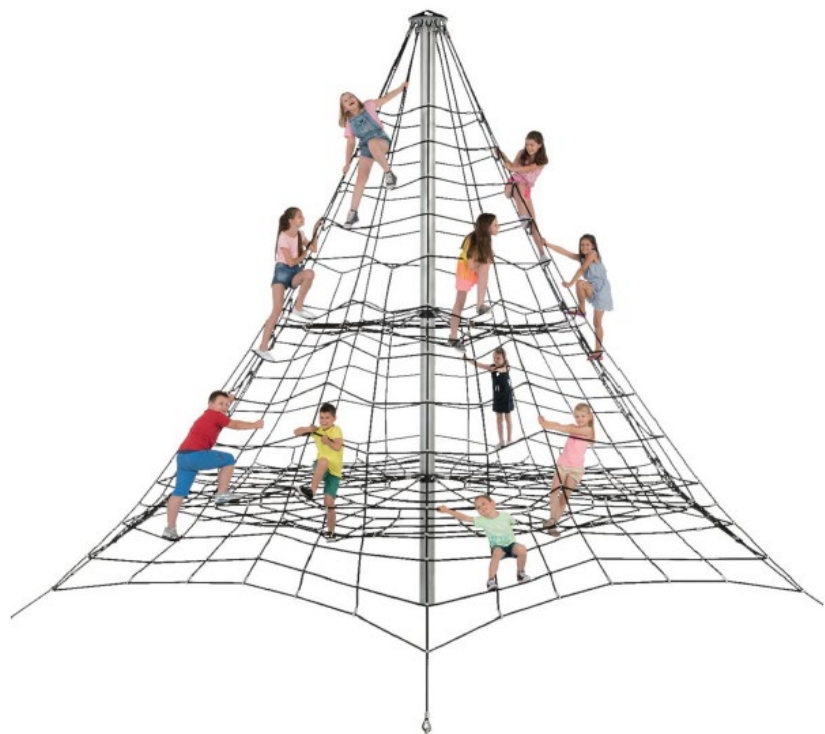

Climbing

Piramide 5.5

Pianta 2D