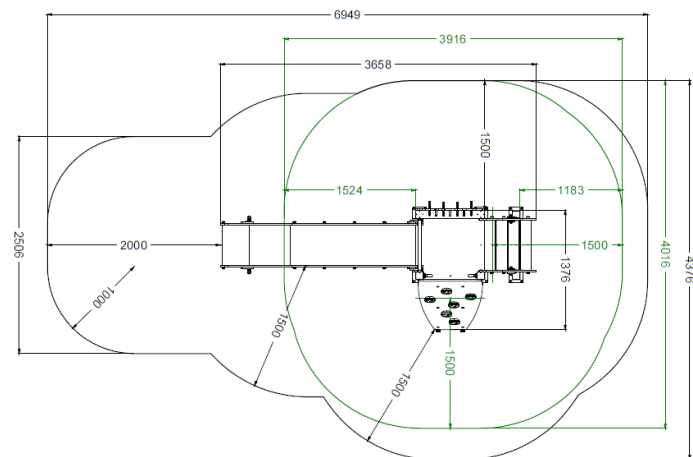

Età
23,6 m²

Arrampicata x1

Elementi
ludici

Scale x1

Scivolo x1

Pianta 2D

GRANDE CIUFFO PALESTRA

Ciuffo