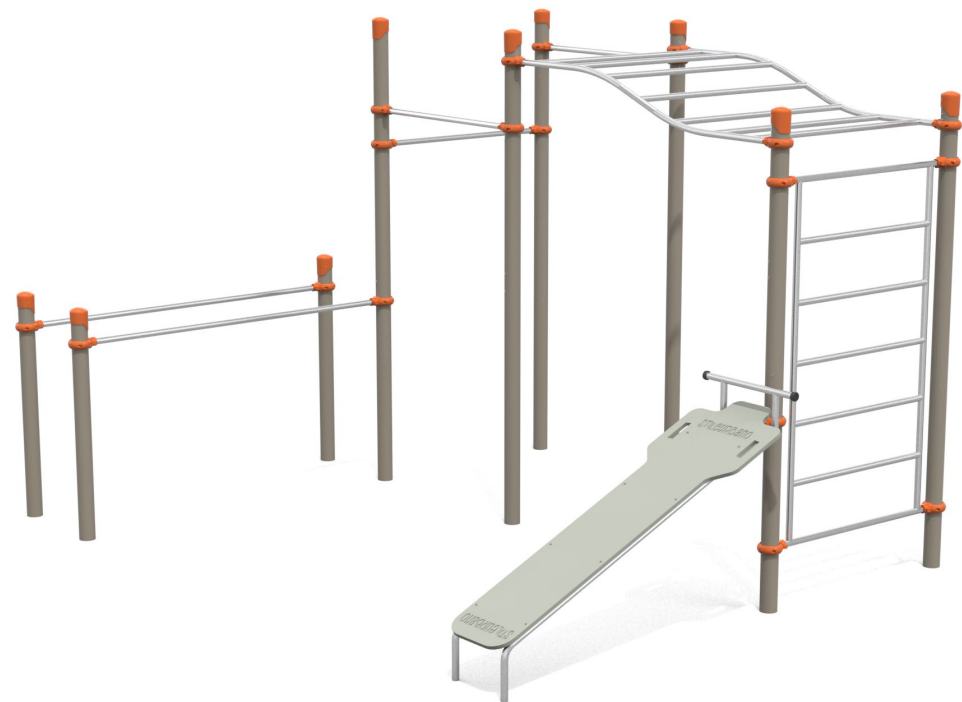

sport

CALISTHENICS 30