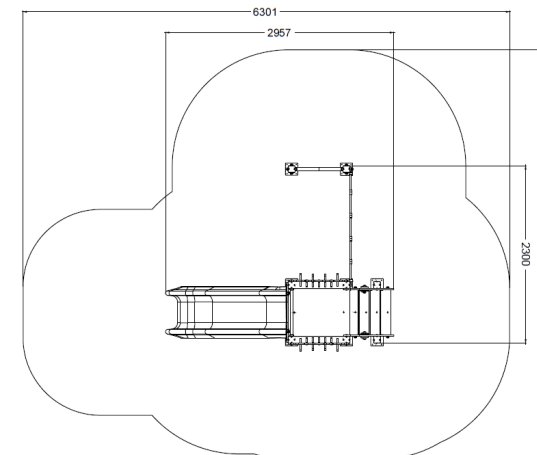

Codice:
CIUPP

Età
2-8

HCL
95 cm

Area
24,9 m²

Pianta 2D