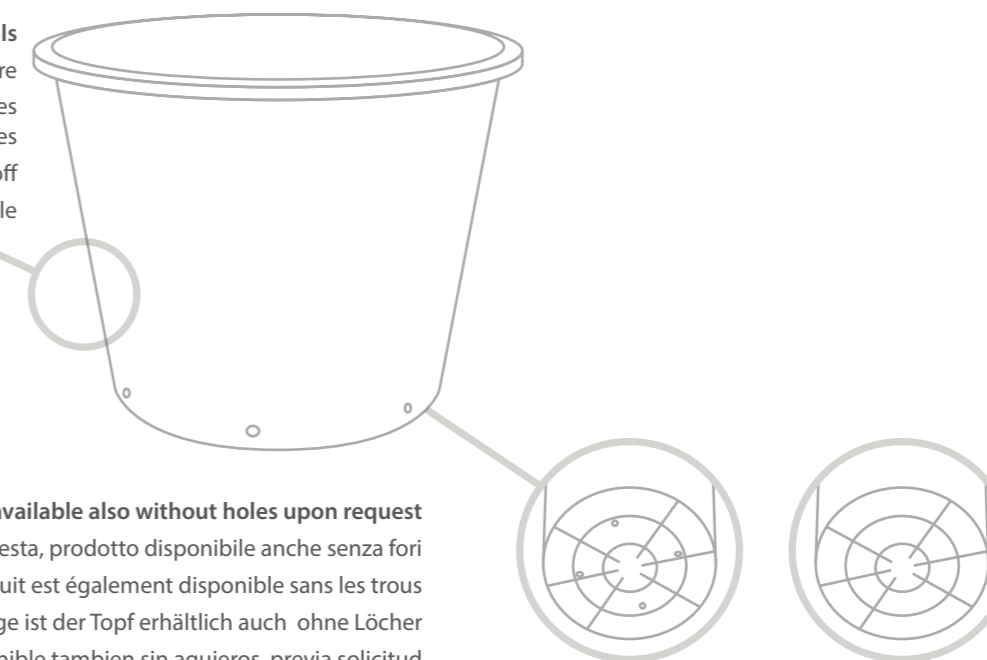

Black	↔	↔	↓	ℓ	🏠
MSM00000-000	70	65	55	140	2.000*
MSM00001-000	80	75	65	240	1.200*
MSM00003-000	100	90	72	350	14**
MSM00017-000	110	100	68	450	10**
MSM00005-000	100	93	81	500	8**
MSM00004-000	118	108	68	500	12**
MSM00019-000	120	110	68	600	8**
MSM00011-000	121	113	79	750	5**
MSM00007-000	140	130	86	1.000	3**
MSM00008-000	157	147	100	1.500	1**

Strong and flexible raw materials
Materiale flessibile contro le rotture
Les matières premières utilisées sont flexibles et résistantes
Starker und flexibler Rohstoff
Materia prima fuerte y flexible