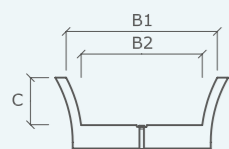

Colours Collection

Saucers available for ∅ 40/50/60 cm
Sottovasi disponibili per ∅ 40/50/60 cm

IDeLSIGN CASSETTA PATIO

T/276-...	80x41	34	40	1
T/278-...	100x47	42	75	1

Colours Collection

- 500
- 520
- 700

	B1	B2	C
T/276-...	71,5	63,5	23
T/278-...	90	80	30