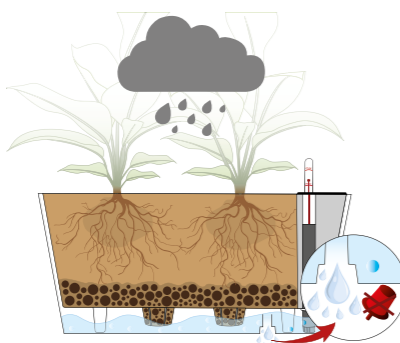

EN Stop overflows!

The useful red tap permits to control water overflows, so the pots are perfect for indoor use.

IT Stop alle fastidiose fuoriuscite dell'acqua!

L'utile tappo rosso posto sul fondo permette di controllare le fuoriuscite di acqua, quindi questi vasi sono perfetti anche per l'utilizzo interno.

FR On dit stop aux ennuyeux débordements d'eau!

L'utile capuchon qui se trouve au fond des pots permet le contrôle des débordements de l'eau, donc ces produits sont également optimaux pour l'usage à l'intérieur.