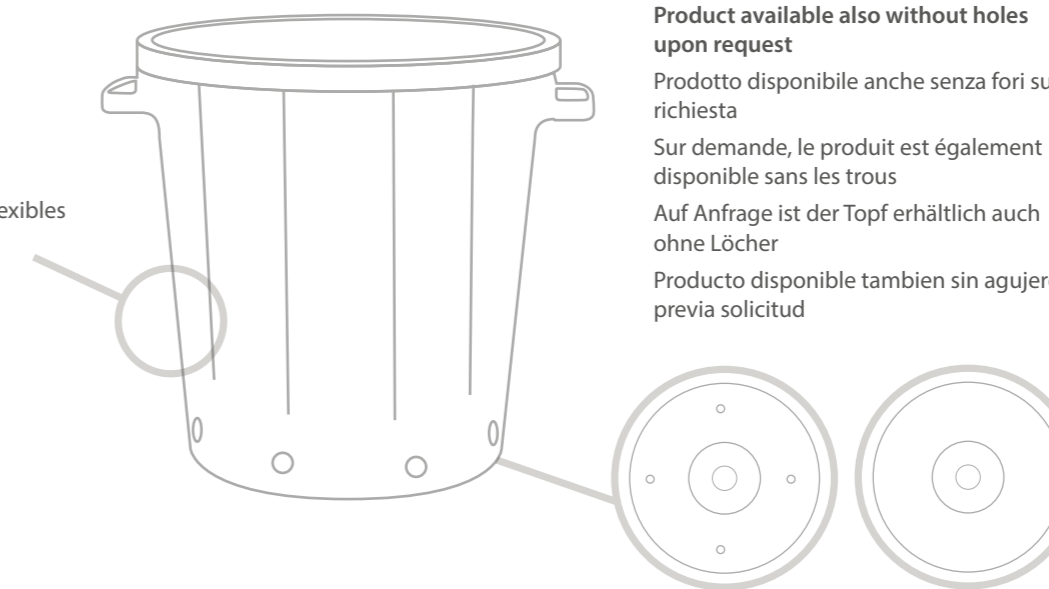

Strong and flexible raw materials

Materiale flessibile contro le rotture

Les matières premières utilisées sont flexibles et résistantes

Starker und flexibler Rohstoff

Materia prima fuerte y flexible