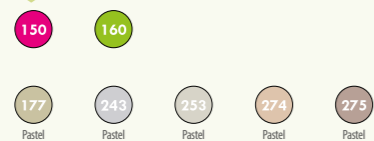

Colours Collection

Enjoy more colours

TC000001-...	25/22	18	5	12
TC000003-...	33/28	25	10	6

Colours Collection

PLASTICOTTO ECO KIT CAMPANA

Hook

APP00020-...	38	12
--------------	----	----

Campana