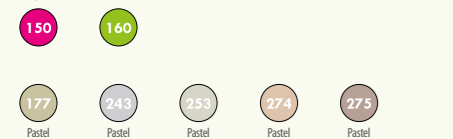

Colours Collection

Enjoy more colours

CIOTOLA25-...	28/25	12	3,5	12
CIOTOLA30-...	33/30	14	6	12
CIOTOLA35-...	39/35	16	10	6

Colours Collection

PLASTICOTTO ECO KIT ELBA

Hook

APP00020-...	38	12
--------------	----	----