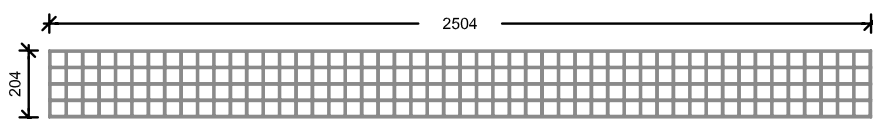

Coperchio

Distanziali