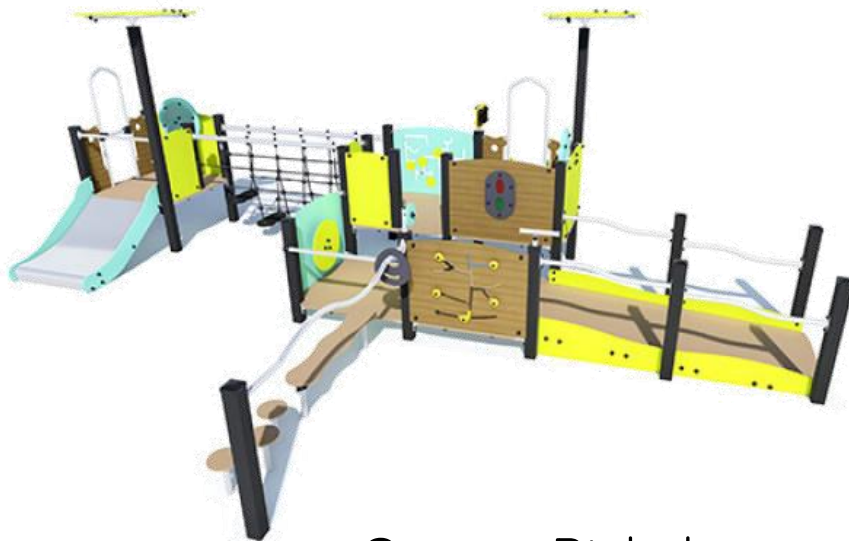

Attrezzature realmente ludiche.

Clicca per scoprire le gamme sul nostro sito.

Gamma Diabolo Baby

Spazio ai piccoli! Dai 6 mesi.

Gamma Diabolo

Modulare e adatta fino ai 12 anni.

Gamma Kanopè

Ispirata dalla natura e con molte funzioni ludiche.