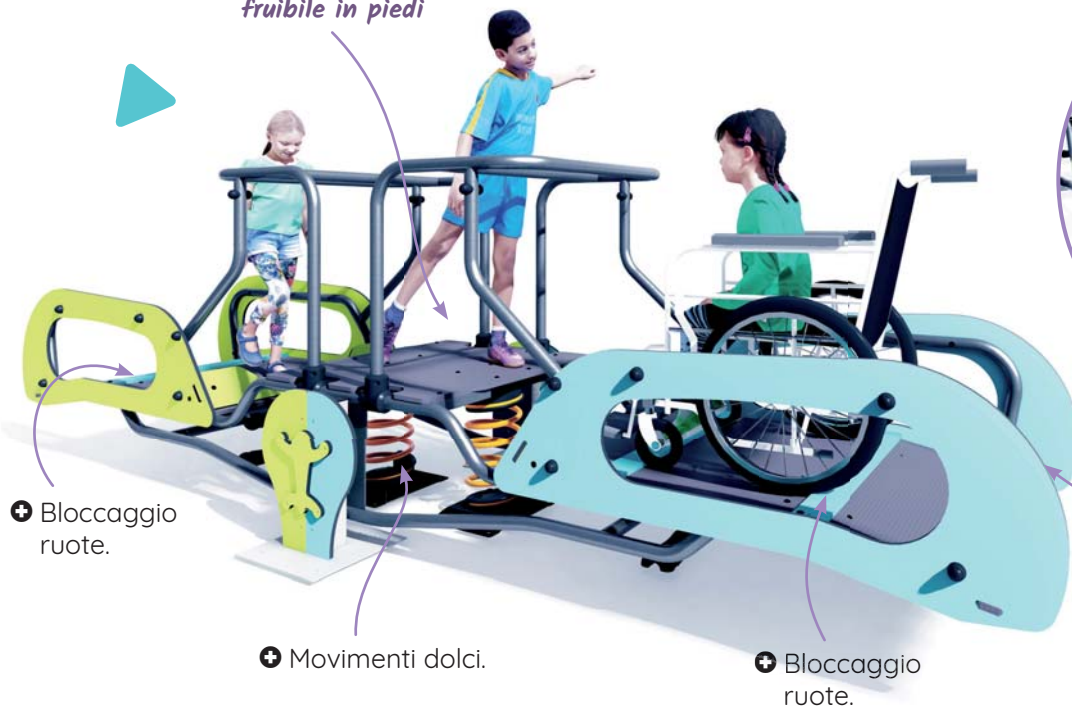

GIOCHI INCLUSIVI

ESCLUSIVA
PROLUDIC

Vera novità nel campo dell'inclusione!
Questo gioco permette a 2 bambini in sedia a rotelle di condividere la gioia di dondolarsi con altri 4 bambini.

J987®
Gioco a molla
inclusivo

- + Dai 3 anni in su.
- + Fino a 6 giocatori di cui 2 in sedia a rotelle.
- + Posizione faccia a faccia che favorisce le interazioni.
- + Integrazione cromatica nelle gamme esistenti.
- + **Esclusivo sistema di ammortizzazione che garantisce movimenti fluidi e sicuri.**

Piattaforma
fruibile in piedi

- + Accesso per sedia a rotelle a rotelle specifico.