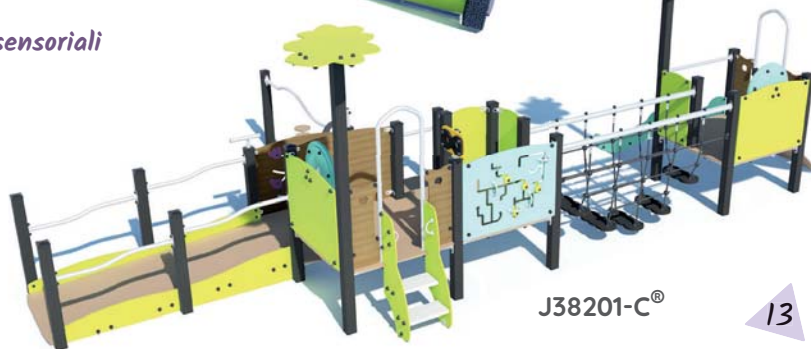

- + Dai 1 anno in su.
- + 3 attività ludiche, musicali e inclusive.

Vista posteriore

- + Integrazione del **Pannello Orchestra** in questo nuovo articolo Diabolo Baby.

J38711®  
Diabolo

- + Dai 6 mesi in su.
- + Ingombro ridotto (25 m<sup>2</sup>), numero di giocatori elevato (12).
- + 20 attività ludiche.

J38201®  
Diabolo

- + Gioco di equilibrio, capacità motorie.

Scivolo doppio

Pannelli ludici e sensoriali

- + Dai 2 anni in su.
- + Accessibile in sedia a rotelle.
- + 29 attività ludiche incluse all'interno e all'esterno.
- + Fino a 37 giocatori.