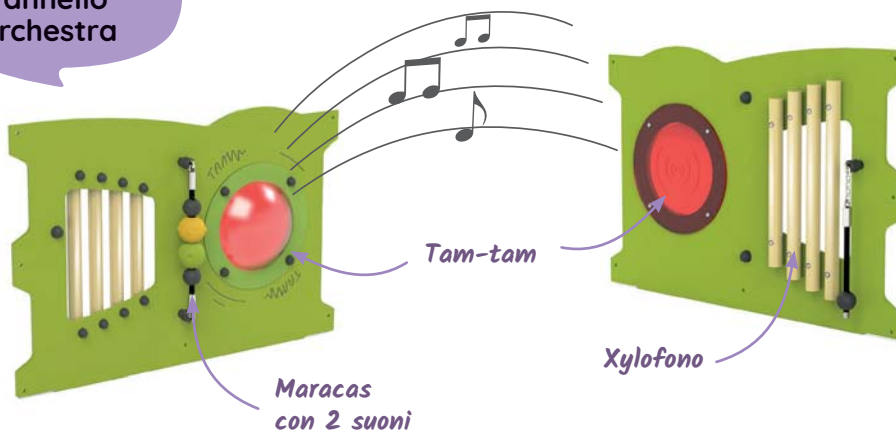

## GIOCHI INCLUSIVI

J952®  
**Il fuoristrada  
inclusivo**

- + Dai 2 anni in su.
- + Fino a 8 giocatori di cui 1 in sedia a rotelle.
- + Molteplici attività inclusive: gioco su molle, pannelli di gioco incisi, giochi di manipolazione, giochi sonori.
- + Grande varietà di attività tematiche.
- + 8 attività ludiche.
- + **Accesso diretto in sedia a rotelle grazie a un innovativo sistema di rampa scorrevole.**

- + **Integrazione cromatica nelle gamme esistenti.**

- + **Sicurezza di utilizzo: gioco dinamico montato su 3 molle.**

*Rampa scorrevole con sistema di bloccaggio*

J3425®  
Pannello  
Orchestra

Vista anteriore

- + Dai 1 anno in su.
- + 3 attività ludiche, musicali e inclusive.

Vista posteriore

- + Integrazione del **Pannello Orchestra** in questo nuovo articolo Diabolo Baby.

J38711®  
Diabolo

- + Dai 6 mesi in su.
- + Ingombro ridotto (25 m<sup>2</sup>), numero di giocatori elevato (12).
- + 20 attività ludiche.

J38201®  
Diabolo

- + Gioco di equilibrio, capacità motorie.

Scivolo doppio

Pannelli ludici e sensoriali

- + Dai 2 anni in su.
- + Accessibile in sedia a rotelle.
- + 29 attività ludiche incluse all'interno e all'esterno.
- + Fino a 37 giocatori.