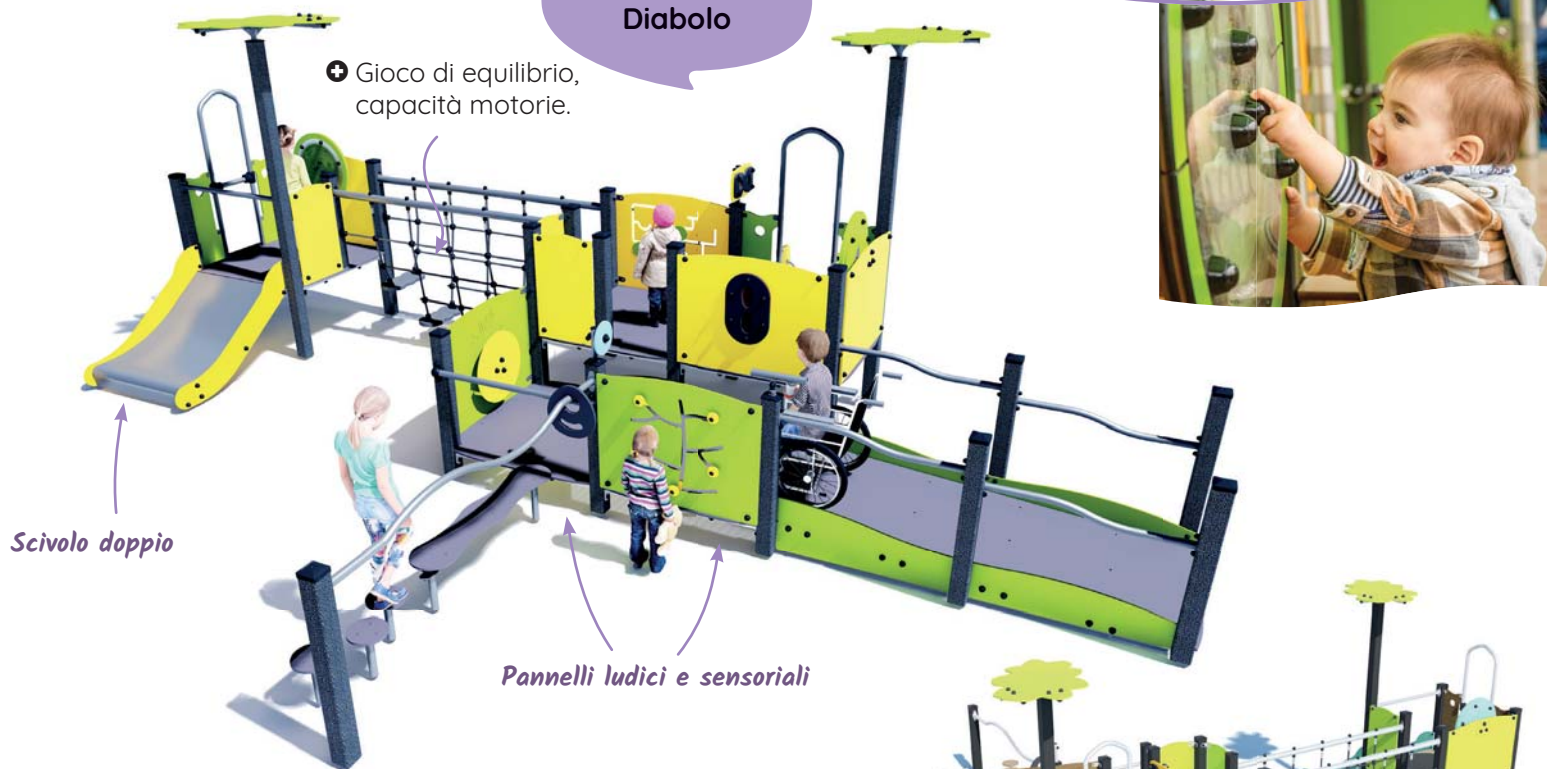

## GIOCHI INCLUSIVI

J952®  
**Il fuoristrada  
inclusivo**

- + Dai 2 anni in su.
- + Fino a 8 giocatori di cui 1 in sedia a rotelle.
- + Molteplici attività inclusive: gioco su molle, pannelli di gioco incisi, giochi di manipolazione, giochi sonori.
- + Grande varietà di attività tematiche.
- + 8 attività ludiche.
- + **Accesso diretto in sedia a rotelle grazie a un innovativo sistema di rampa scorrevole.**

- + Dai 1 anno in su.
- + 3 attività ludiche, musicali e inclusive.

Vista posteriore

- + Integrazione del **Pannello Orchestra** in questo nuovo articolo Diabolo Baby.

J38711®  
Diabolo

- + Dai 6 mesi in su.
- + Ingombro ridotto (25 m<sup>2</sup>), numero di giocatori elevato (12).
- + 20 attività ludiche.

J38201®  
Diabolo

- + Gioco di equilibrio, capacità motorie.

Scivolo doppio

Pannelli ludici e sensoriali

- + Dai 2 anni in su.
- + Accessibile in sedia a rotelle.
- + 29 attività ludiche incluse all'interno e all'esterno.
- + Fino a 37 giocatori.