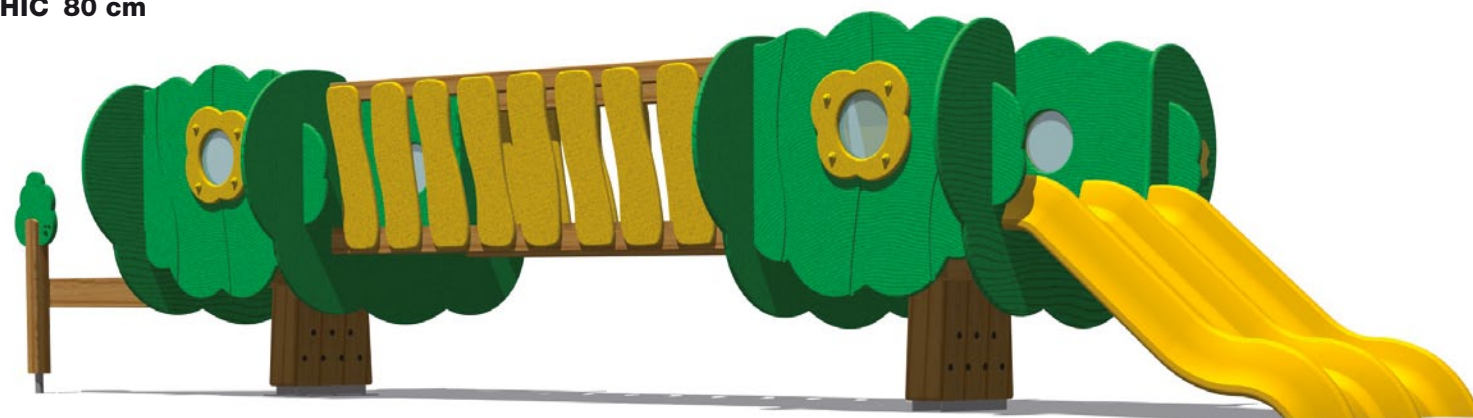

Tree Castle 1

ART. 011572

195 x 816 h161 cm

495 x 1166 cm

2-5

HIC 80 cm

-953,00
Kg
CO₂

Articoli inclusivi fruibili da bambini con ogni tipo di abilità.

Inclusive playgrounds accessible to children with any kind of ability.