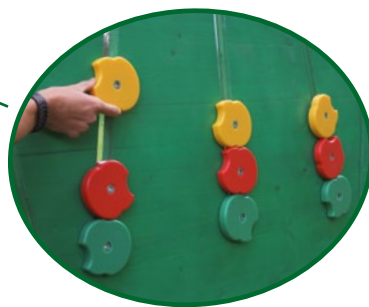

Gioco di abilità.
Ability game.

LEGNOLANDIA