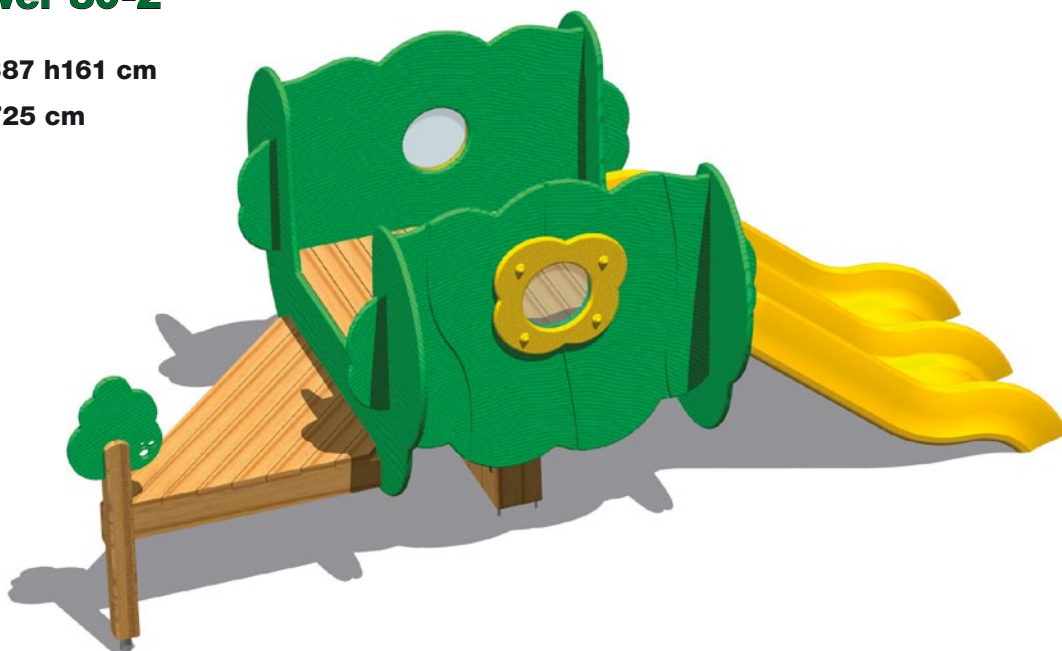

Tree Tower 80-2

ART. 011505

195 x 387 h161 cm

495 x 725 cm

2-5

HIC 80 cm

-454,00
Kg
CO₂