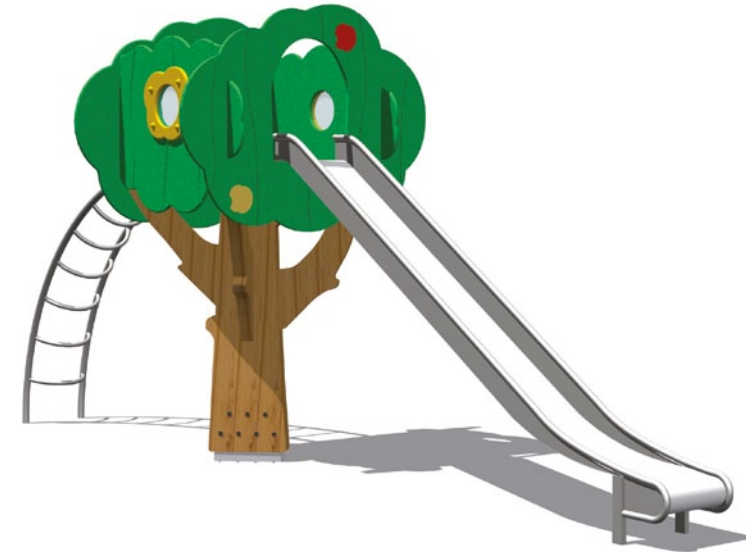

-724,00
Kg
CO₂

ART. 011559

195 x 693 h300 cm

495 x 978 cm

3-12

HIC 200 cm

Tree Tower 200-2

-724,00
Kg
CO₂