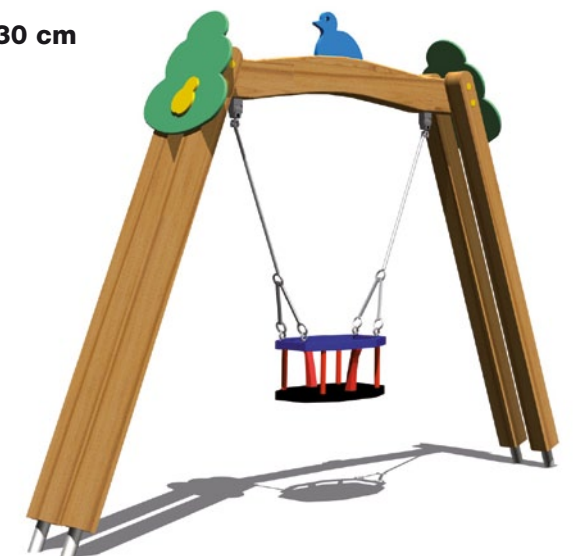

Tree Swing Secur

ART. 011501

↓ 260 x 46 h190 cm

▭ 460 x 630 cm

👤 1-5

HIC 93 cm

-568,00
Kg
CO₂

Tree Tower 100-2