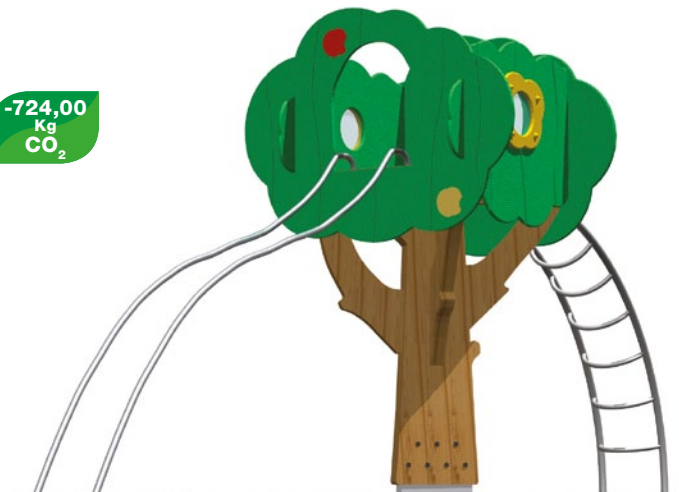

Tree Tower 200-2

-724,00
Kg
CO₂

ART. 011560

195 x 616 h300 cm

495 x 967 cm

5-12

HIC 200 cm