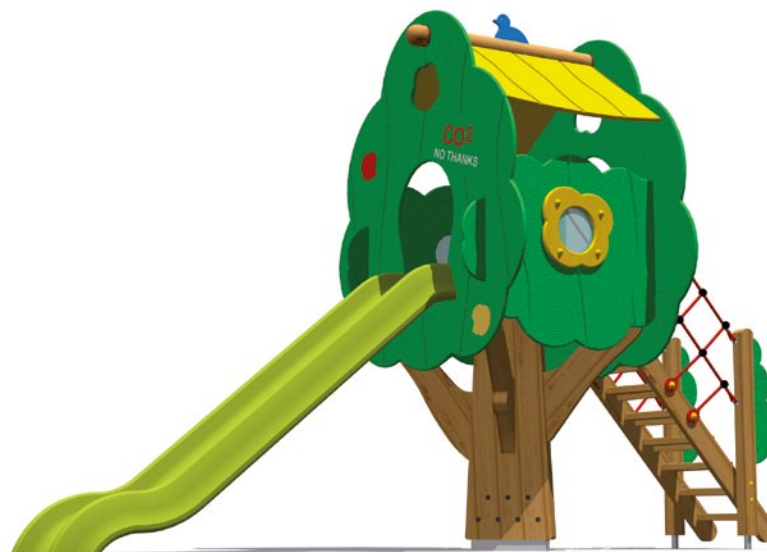

HIC 150 cm

-795,00
Kg
CO₂

Tree Tower 150-T4

ART. 011550

↕ 195 x 495 h328 cm

▭ 495 x 841 cm

👤 3-12

HIC 150 cm