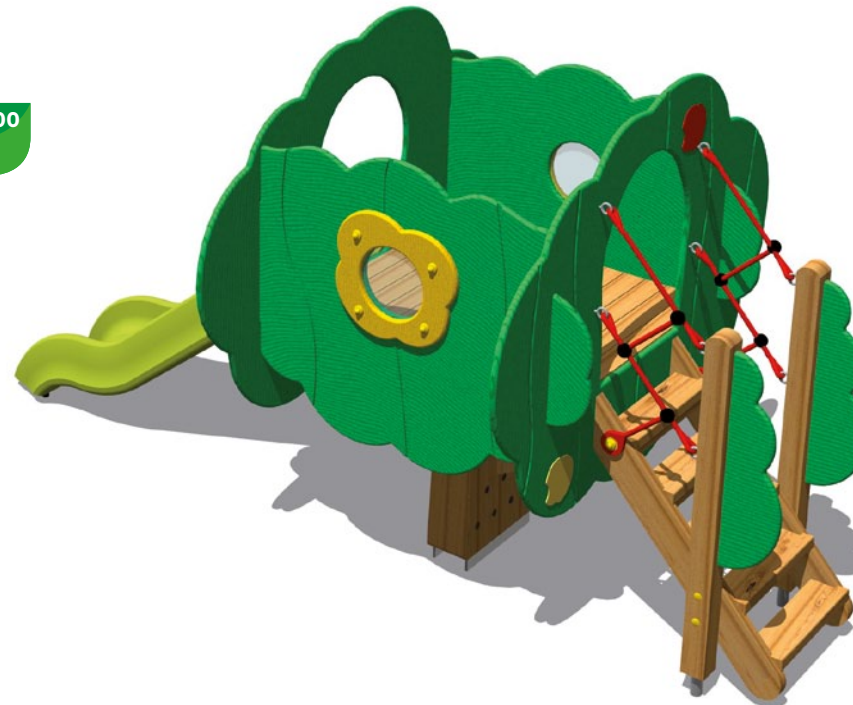

Tree Swing Secur

ART. 011501

↓ 260 x 46 h190 cm

▭ 460 x 630 cm

👤 1-5

HIC 93 cm

-568,00
Kg
CO₂

Tree Tower 100-2

ART. 011510

195 x 396 h200 cm

495 x 722 cm

2-5

HIC 100 cm

-568,00
Kg
CO₂

Tree Tower 100-3

ART. 011511

195 x 379 h200 cm

495 x 702 cm

2-5

HIC 100 cm

Tree Tower 80-2

ART. 011505

195 x 387 h161 cm

495 x 725 cm