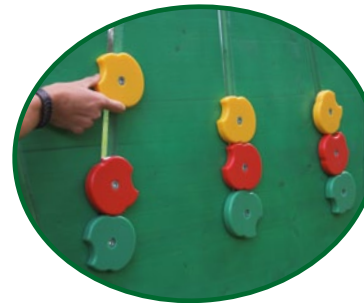

Tree Castle 6

ART. 011574

405 x 631 h328 cm

739 x 927 cm

2-8

HIC 100/150 cm

-1515,00
Kg
CO₂

Gioco di abilità.
Ability game.