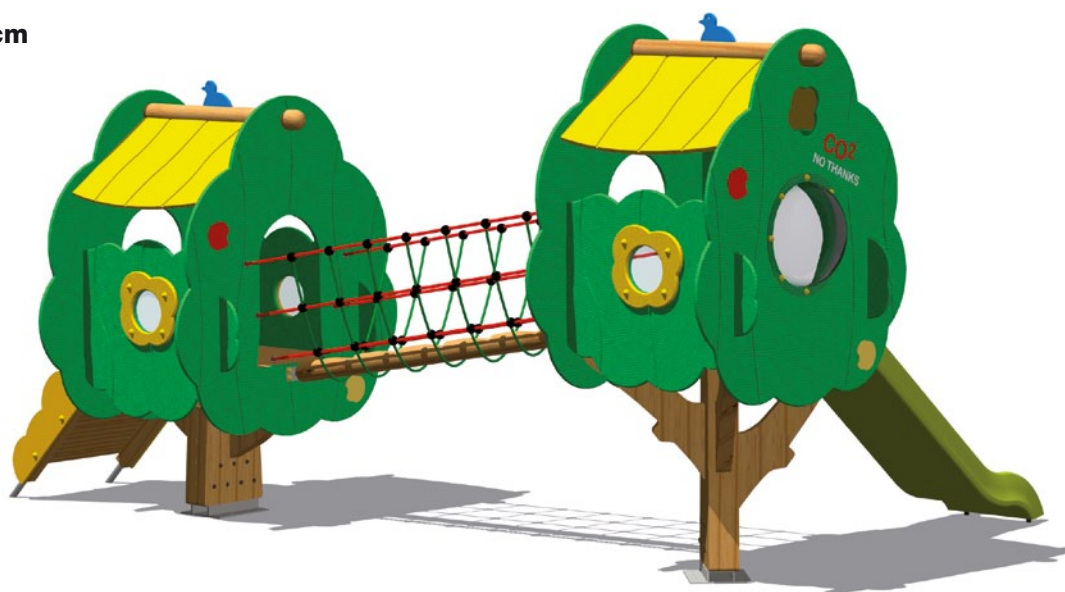

HIC 200 cm

-1456,00
Kg
CO₂

Tree Castle 4

ART. 011573

405 x 645 h328 cm

739 x 933 cm

3-12

HIC 100/150 cm