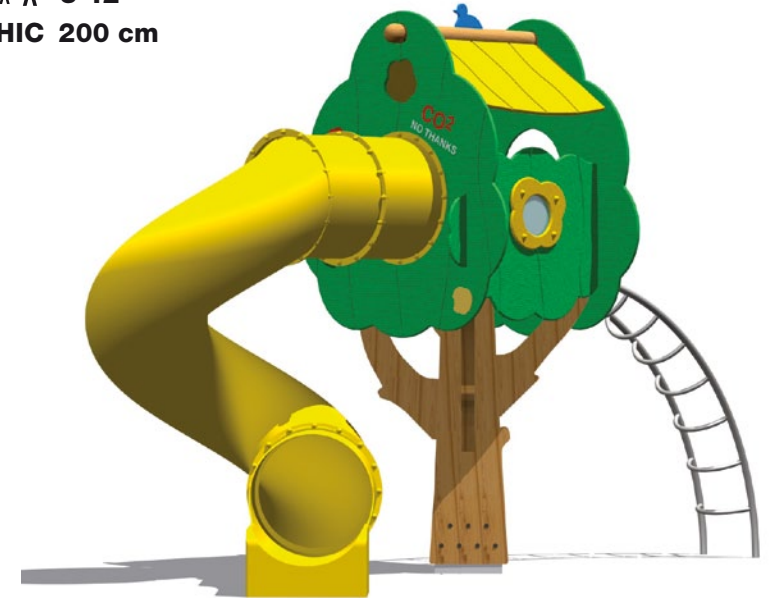

Tree Tower 200T-8

-841,00
Kg
CO₂

ART. 011564

↙ 246 x 500 h378 cm

▭ 591 x 800 cm

👤 3-12

HIC 200 cm