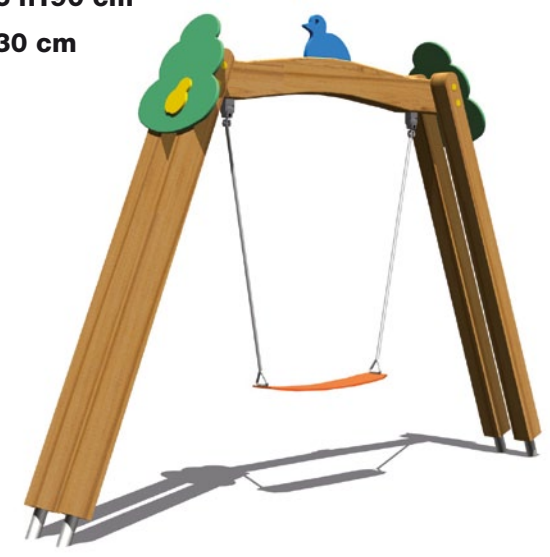

-102,00
Kg
CO₂

Tree Swing

ART. 011500

↓ 260 x 46 h190 cm

▭ 460 x 630 cm

👤 3-6

HIC 93 cm

-102,00
Kg
CO₂

Tree Swing Secur

ART. 011501

↓ 260 x 46 h190 cm

▭ 460 x 630 cm

👤 1-5

HIC 93 cm

-568,00
Kg
CO₂

Tree Tower 100-2